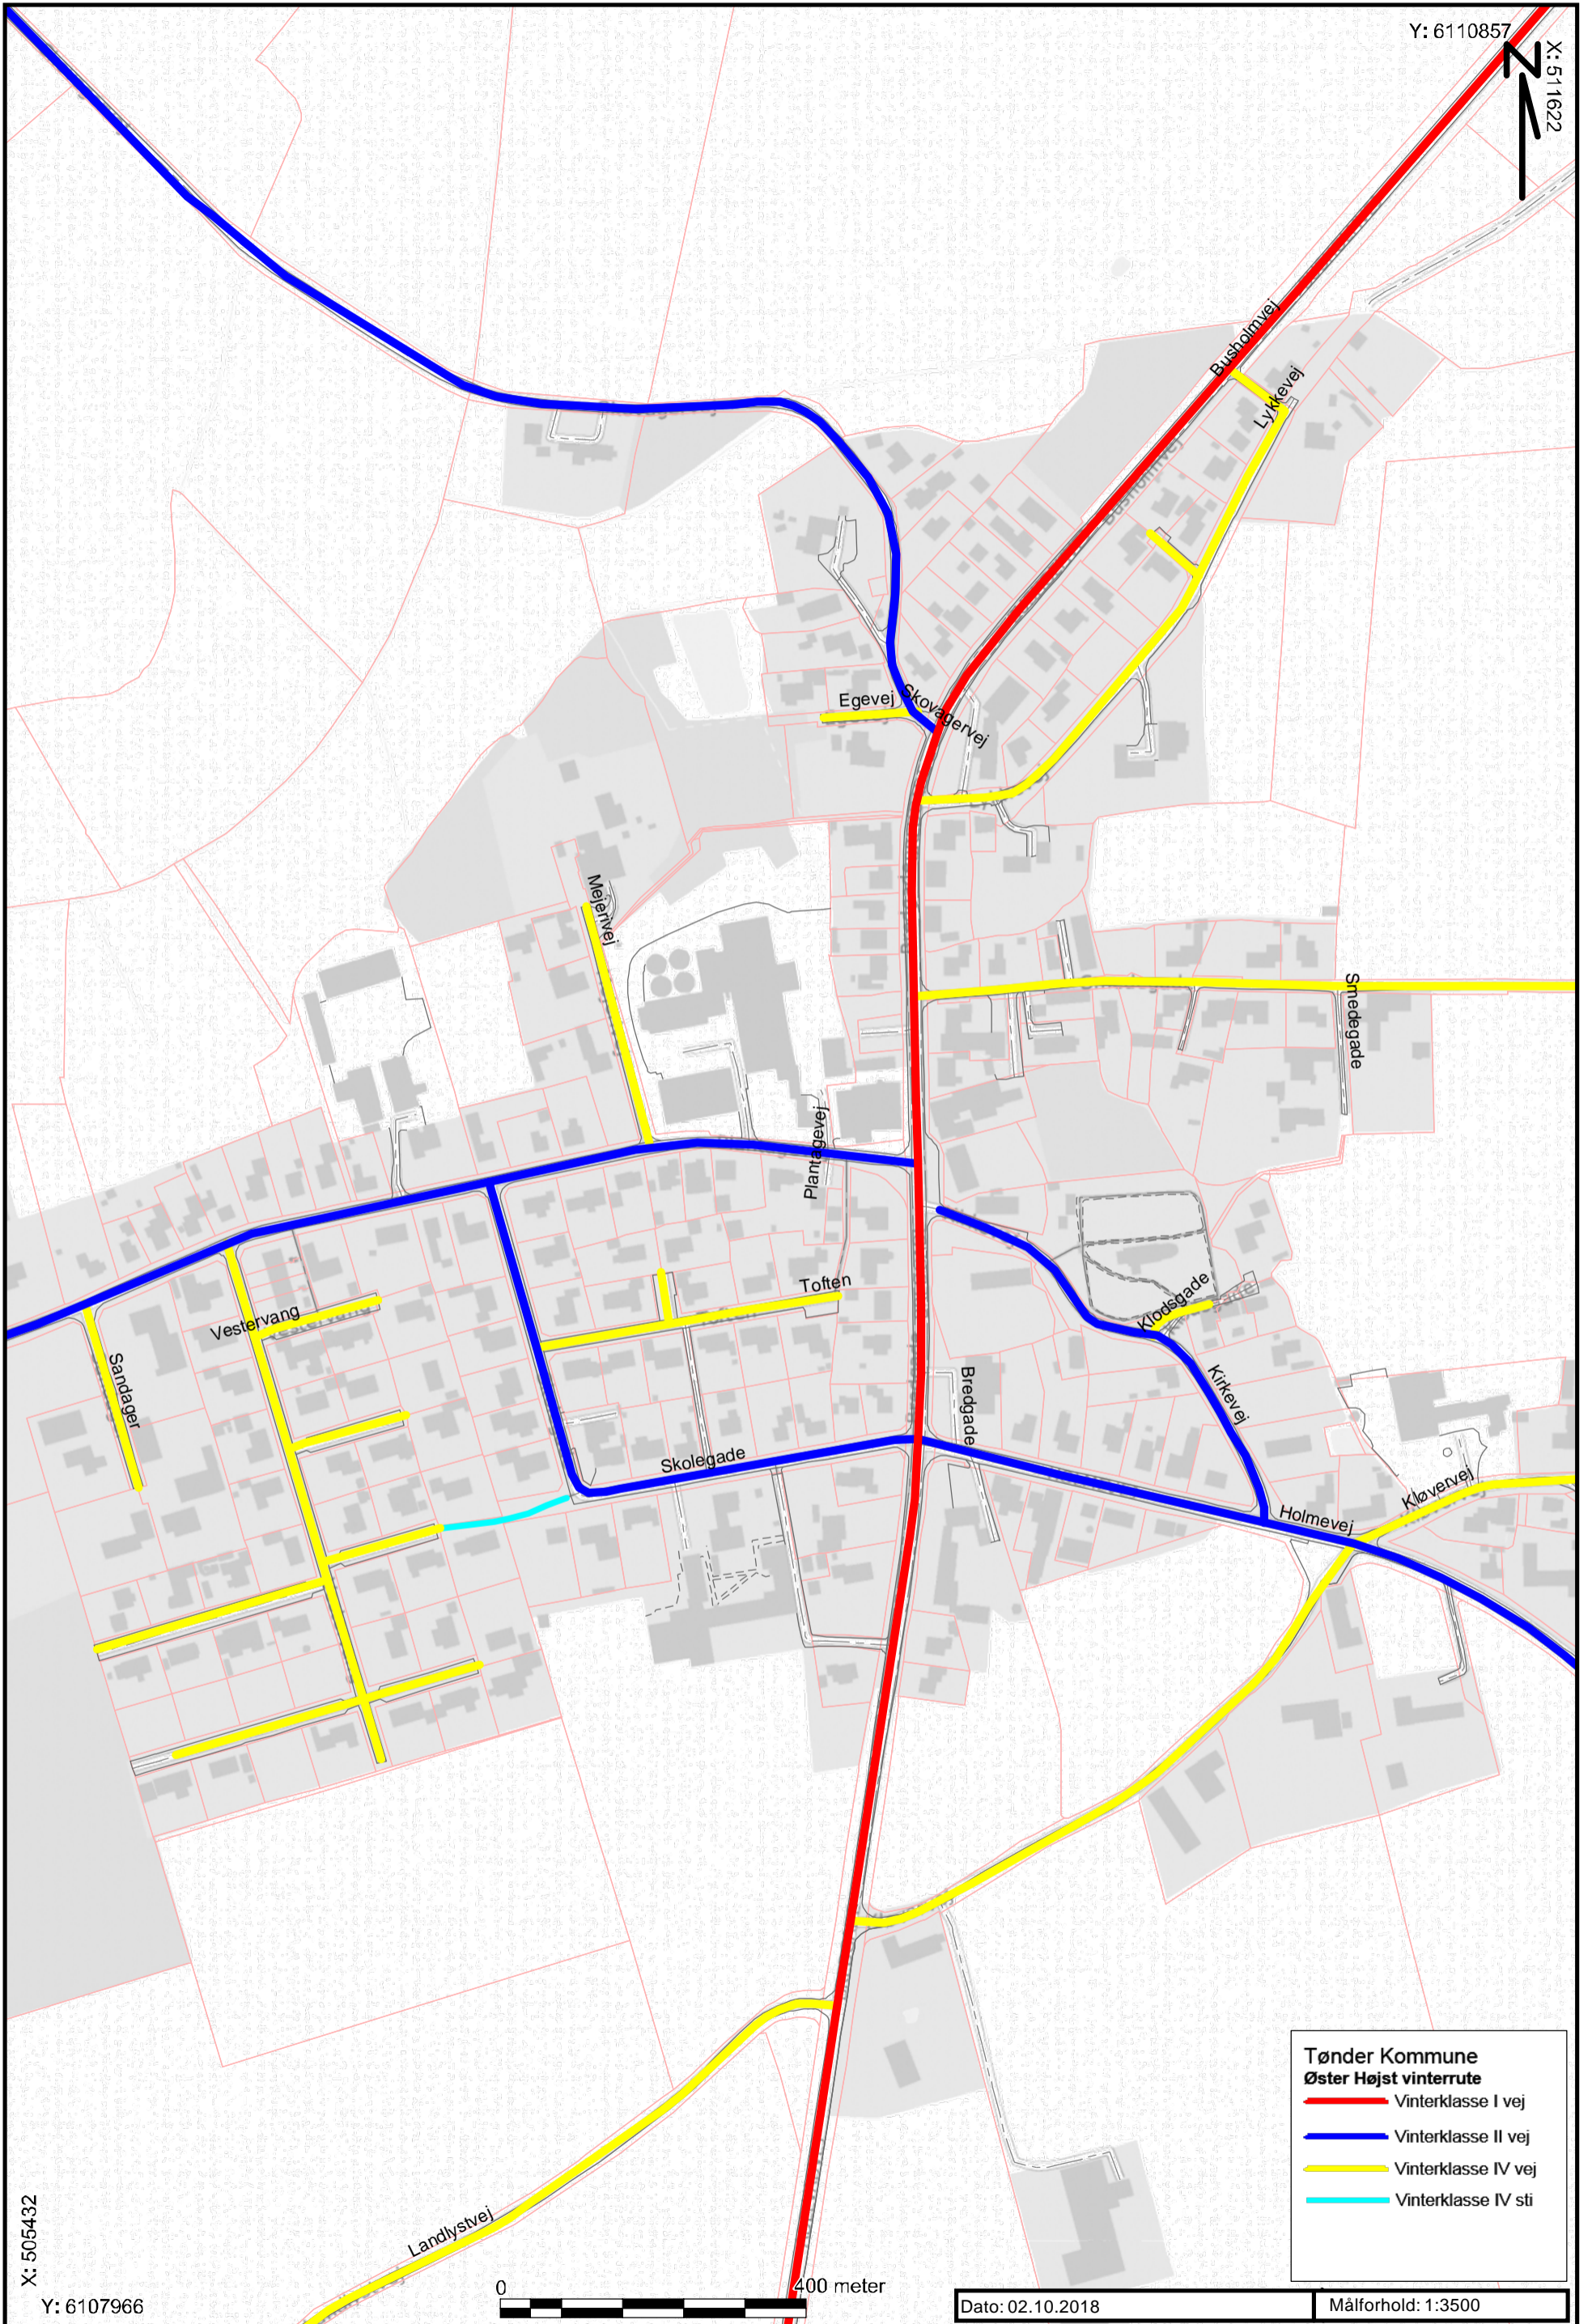

Y: 6110857

X: 511622

Tønder Kommune
Øster Højt vinterrute

- Vinterklasse I vej
- Vinterklasse II vej
- Vinterklasse IV vej
- Vinterklasse IV sti

X: 505432

Y: 6107966

Dato: 02.10.2018

Målforhold: 1:3500