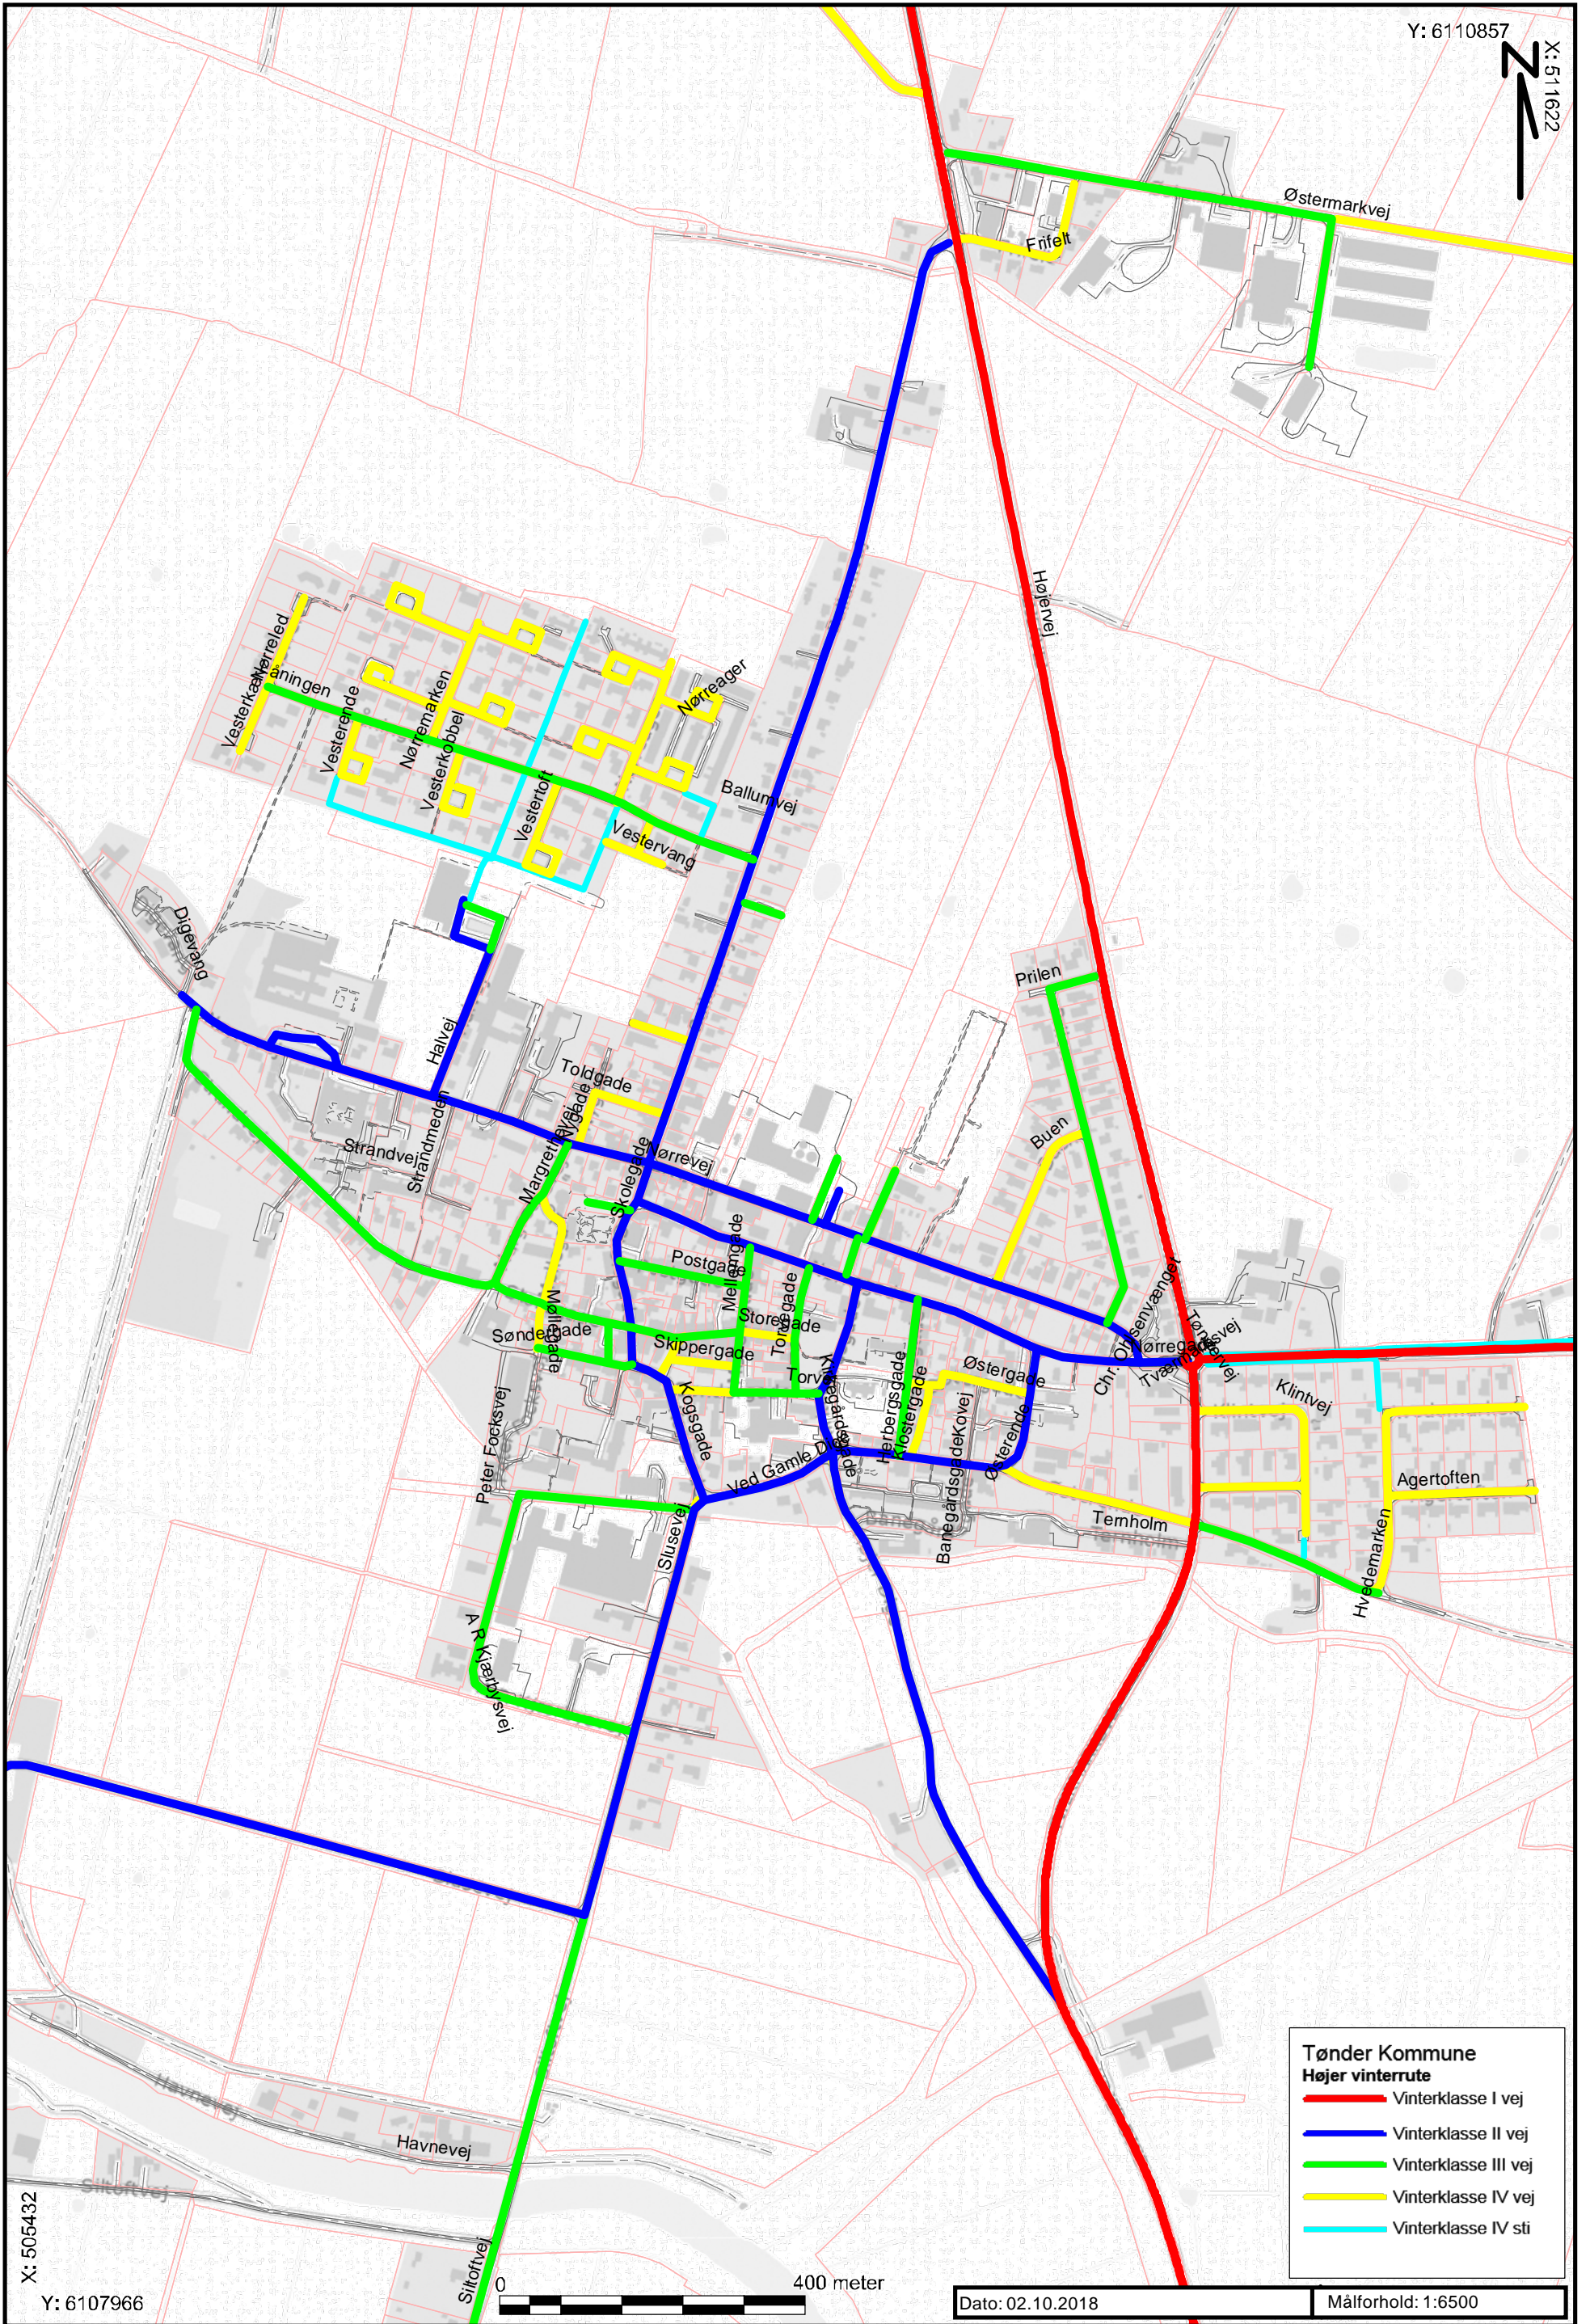

Y: 6110857

X: 511622

**Tønder Kommune
Højer vinterrute**

—	Vinterklasse I vej
—	Vinterklasse II vej
—	Vinterklasse III vej
—	Vinterklasse IV vej
—	Vinterklasse IV sti

X: 505432

Y: 6107966

Dato: 02.10.2018

Målforhold: 1:6500