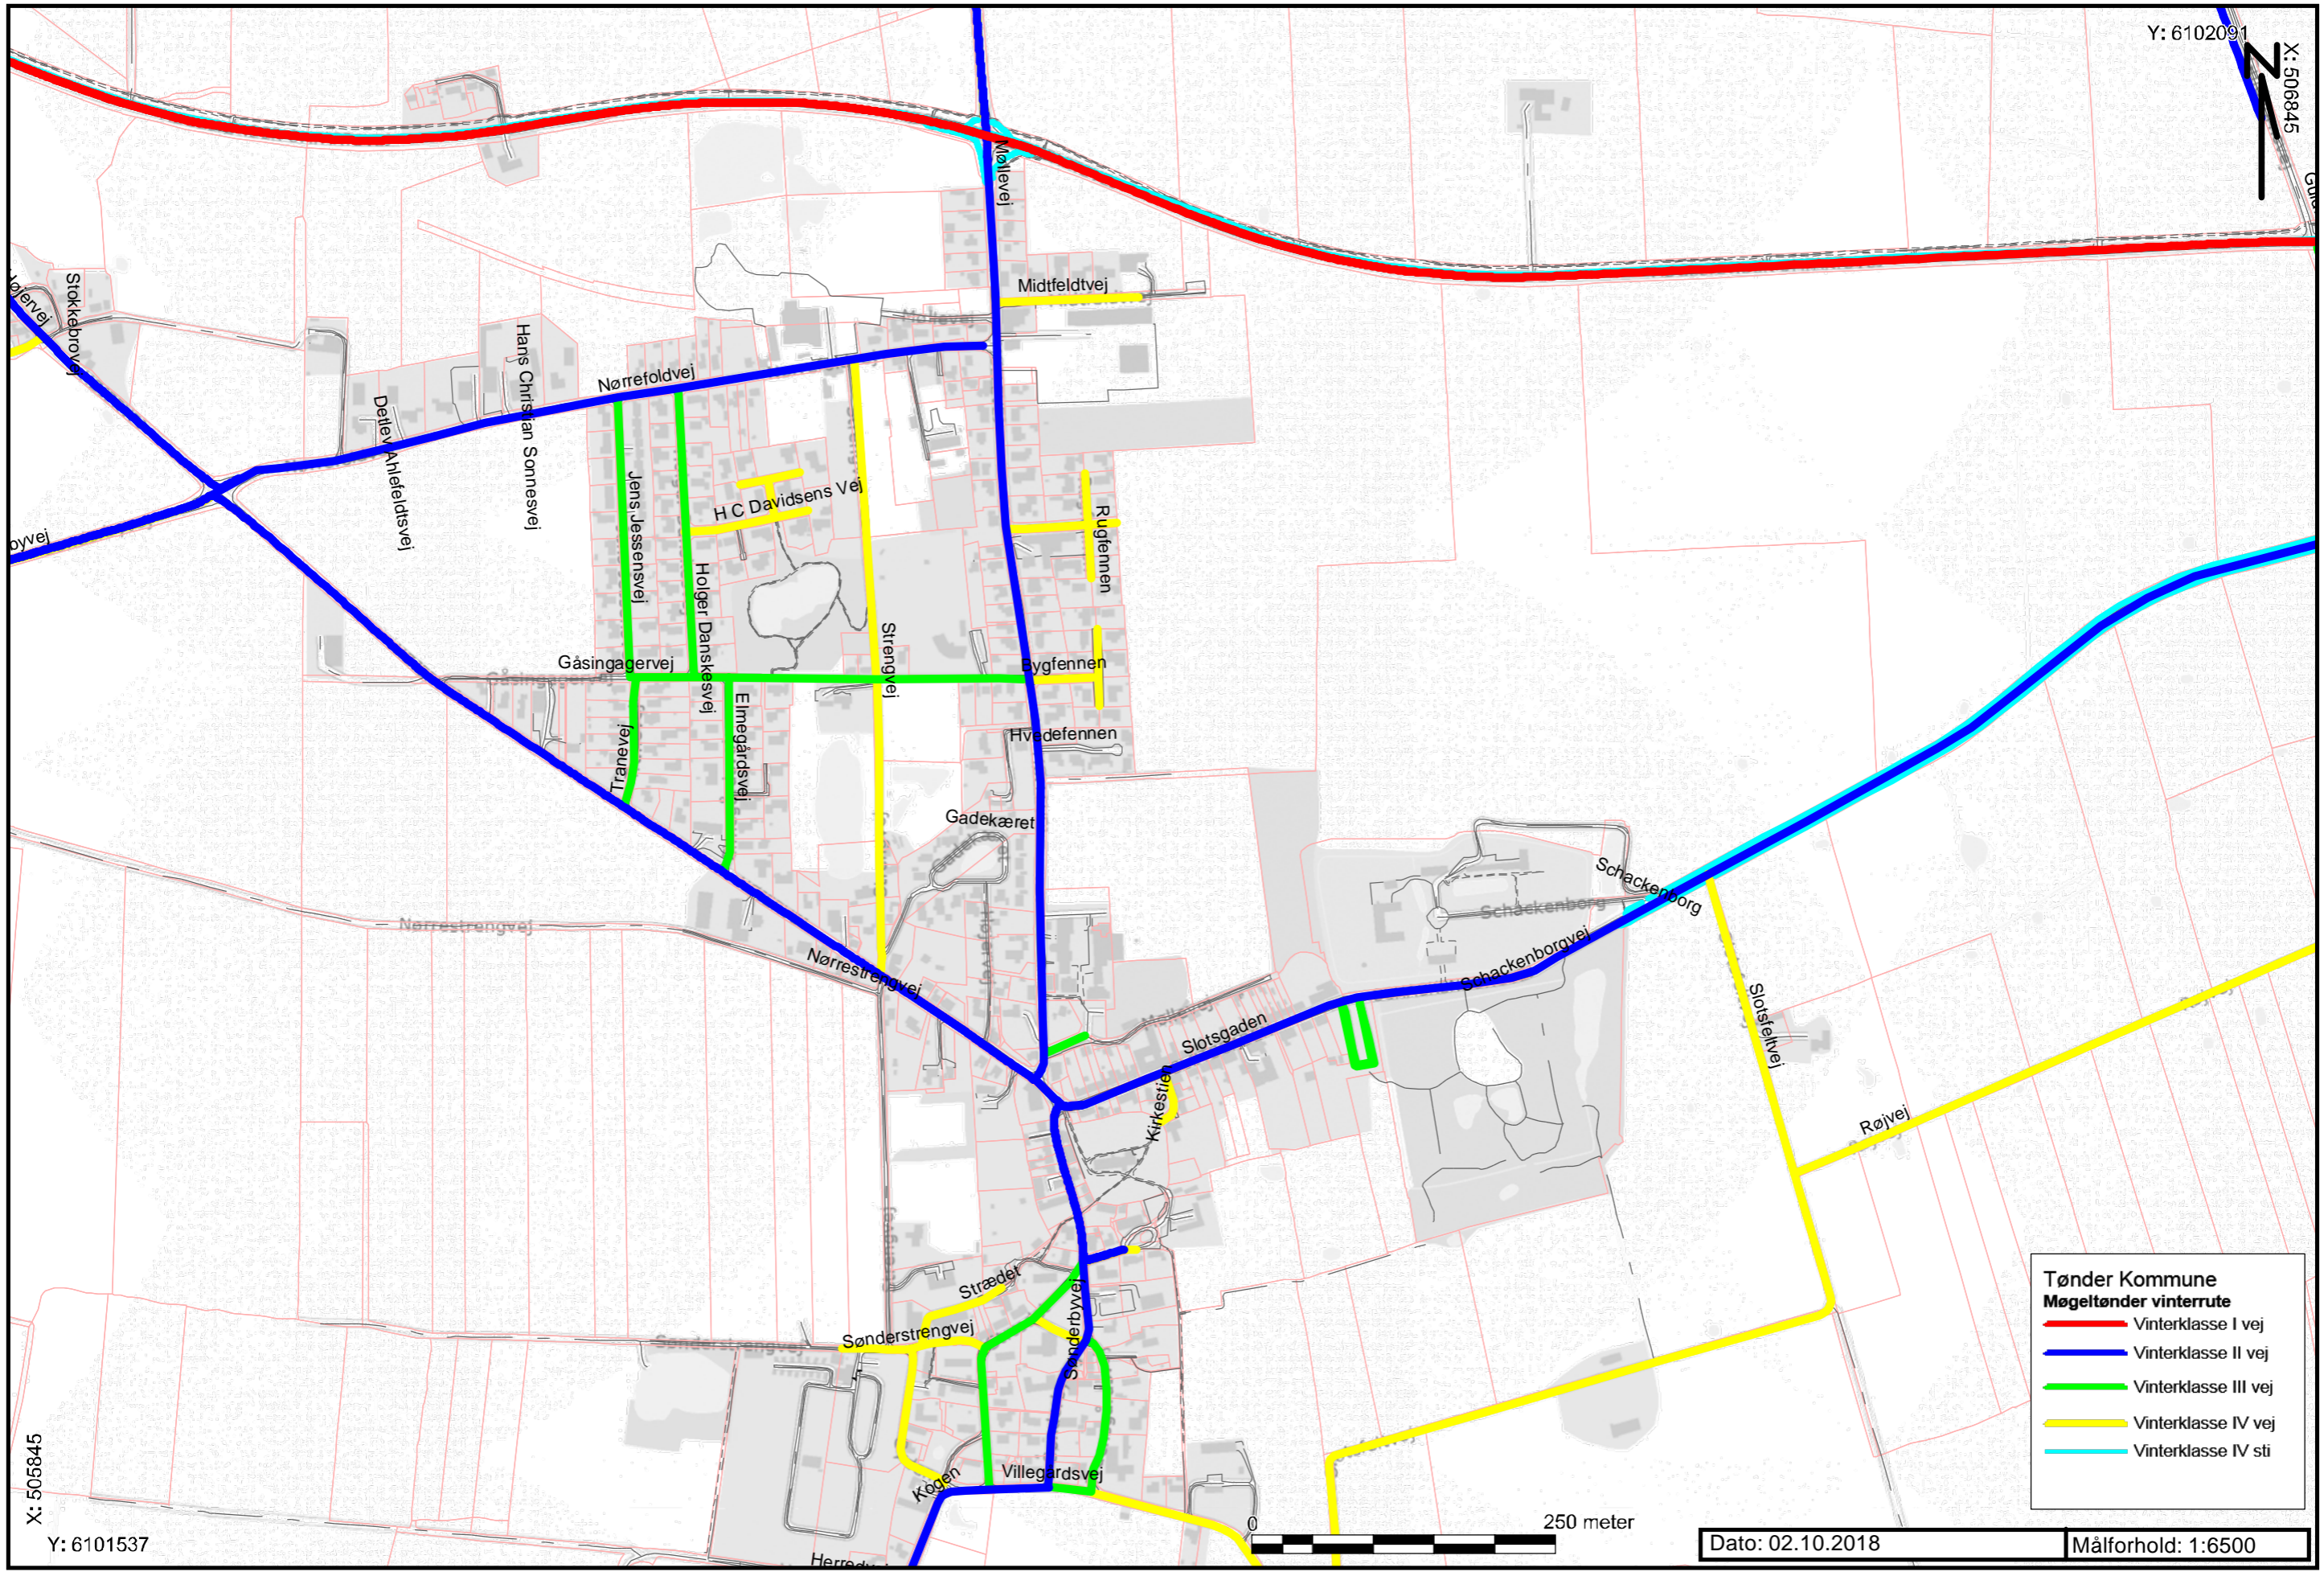

Y: 6102091

X: 506845

Tønder Kommune
Møgeltønder vinterrute

- Vinterklasse I vej
- Vinterklasse II vej
- Vinterklasse III vej
- Vinterklasse IV vej
- Vinterklasse IV sti

X: 506845

Y: 6101537

Dato: 02.10.2018

Målforhold: 1:6500