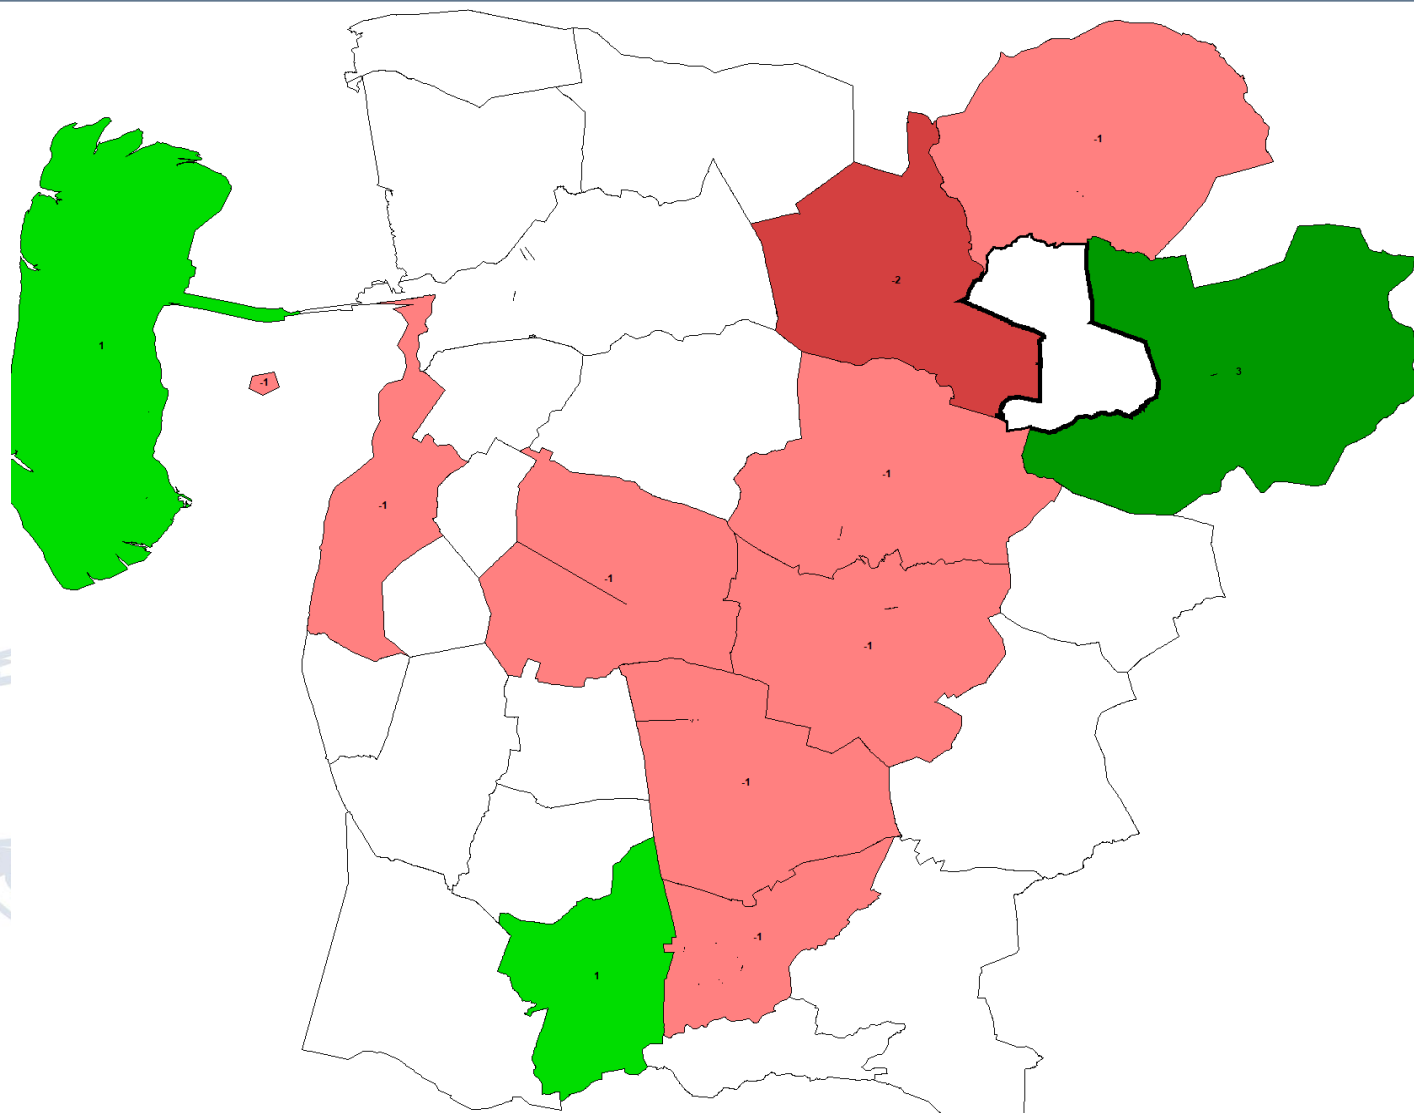

Bevægelser 2015-2019

TØNDER KOMMUNE

Aldersgrupper	Intern		Ekstern		Indvandring	Udvandring	Født	Død
	Tilflytning	Fraflytning	Tilflytning	Fraflytning				
0-5	22	18	24	16	3	4		
6-16	23	20	23	22	3	0		
17-29	83	93	94	112	27	8		
30-64	60	64	61	45	15	15		
65+	0	14	1	7	0	0		
I alt	188	209	203	202	48	27	29	17

Nettoflytning ift. Branderup sogn 2015-2019 – internt i TK gennemsnit pr år

TØNDER KOMMUNE

Branderup
sogn

20-04-2021