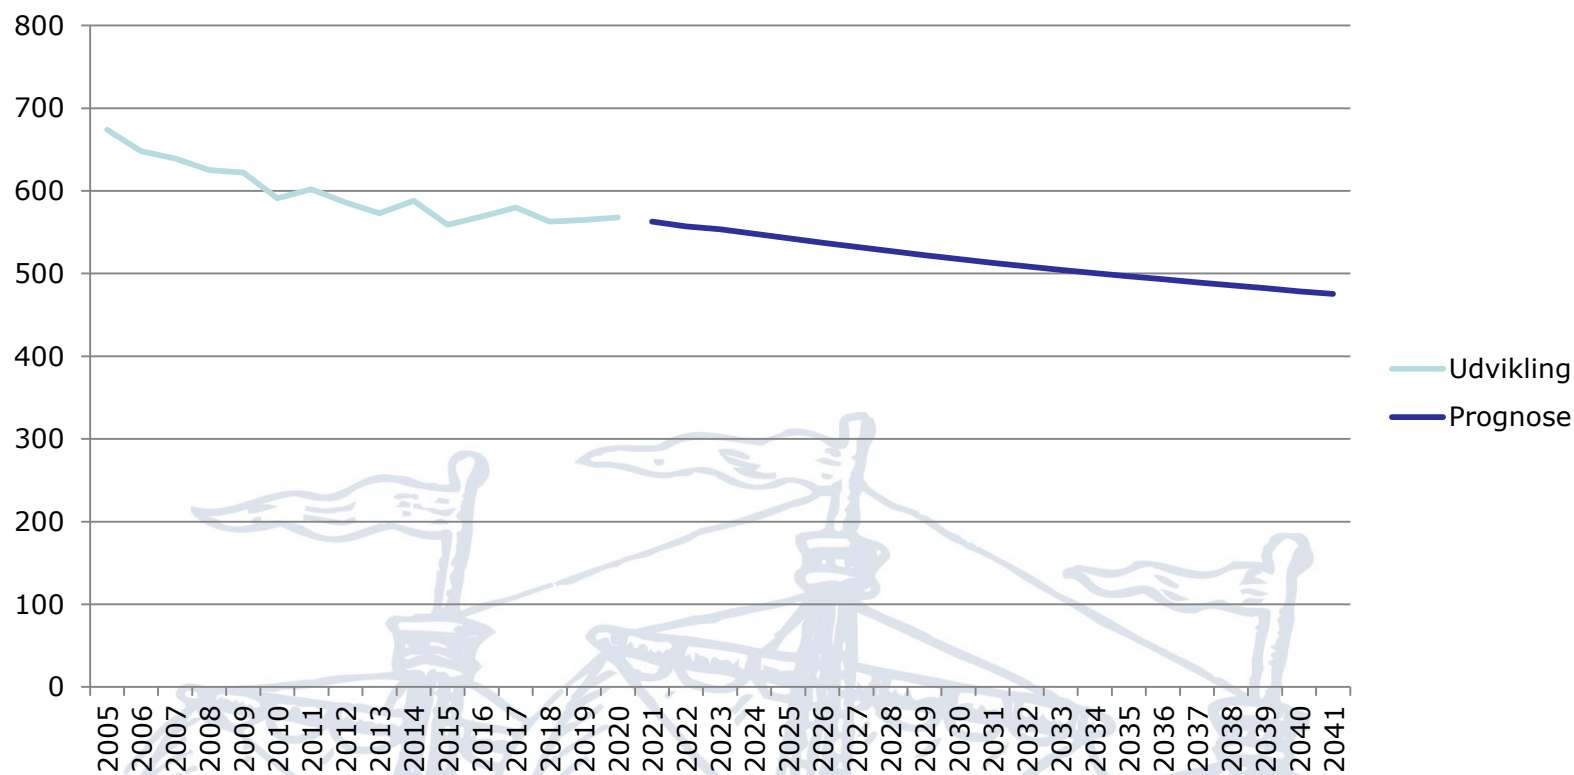

Befolkningsudvikling for Branderup Sogn

TØNDER KOMMUNE

Indbyggertal

TØNDER KOMMUNE

- Status 1/1-2020: 568

Indbyggertal - udvikling

TØNDER KOMMUNE

	2010	2011	2012	2013	2014	2015	2016	2017	2018	2019	2020
Branderup Sogn	591	602	586	573	588	559	569	580	563	565	568

Alderssammensætning

TØNDER KOMMUNE

2010	1/1-2020		2030	
Antal	Alder	Antal	Andel	Antal
33	0-5	44	7,7 %	33
119	6-16	72	12,6 %	67
77	17-29	89	15,6 %	65
299	30-64	274	48,2 %	226
63	65+	89	15,6 %	127
591	I alt	568	100 %	518

Bevægelser 2015-2019

TØNDER KOMMUNE

Aldersgrupper	Intern		Ekstern		Indvandring	Udvandring	Født	Død
	Tilflytning	Fraflytning	Tilflytning	Fraflytning				
0-5	22	18	24	16	3	4		
6-16	23	20	23	22	3	0		
17-29	83	93	94	112	27	8		
30-64	60	64	61	45	15	15		
65+	0	14	1	7	0	0		
I alt	188	209	203	202	48	27	29	17