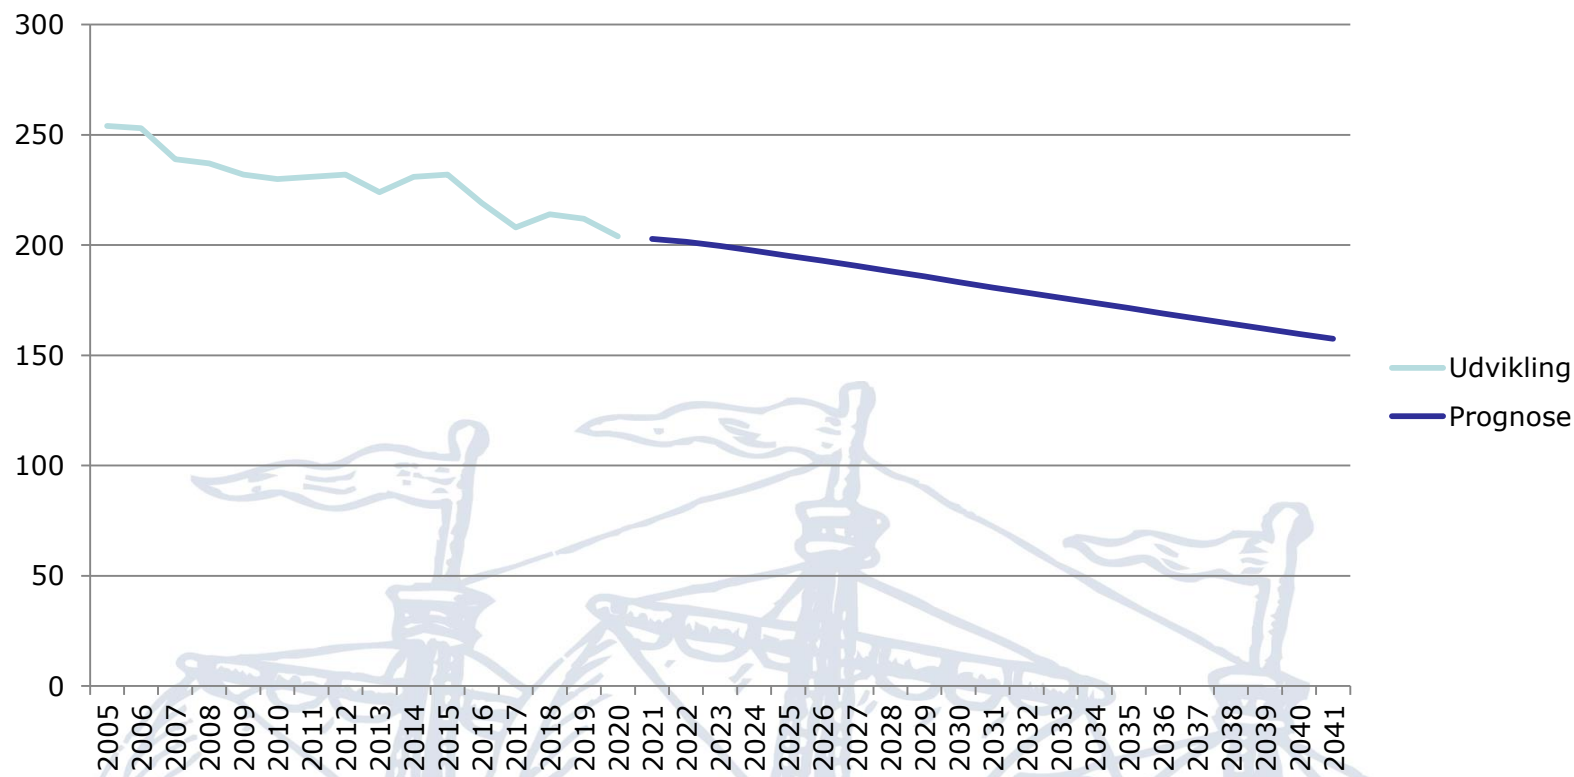

Befolkningsudvikling for Mjolden Sogn

TØNDER KOMMUNE

Indbyggertal

TØNDER KOMMUNE

- Status 1/1-2020: 204

Indbyggertal - udvikling

TØNDER KOMMUNE

	2010	2011	2012	2013	2014	2015	2016	2017	2018	2019	2020
Mjolden Sogn	230	231	232	224	231	232	219	208	214	212	204

Alderssammensætning

TØNDER KOMMUNE

2010	1/1-2020			2030
Antal	Alder	Antal	Andel	Antal
11	0-5	8	3,9 %	11
36	6-16	19	9,3 %	20
32	17-29	35	8,8 %	19
123	30-64	110	53,9 %	81
28	65+	32	15,6 %	52
230	I alt	204	100 %	183

Bevægelser 2015-2019

TØNDER KOMMUNE

Aldersgrupper	Intern		Ekstern		Indvandring	Udvandring	Født	Død
	Tilflytning	Fraflytning	Tilflytning	Fraflytning				
0-5	3	9	2	1	3	1		
6-16	4	11	3	1	4	1		
17-29	36	40	19	29	8	6		
30-64	25	37	19	16	6	4		
65+	2	10	3	7	0	1		
I alt	70	107	46	54	21	13	10	4