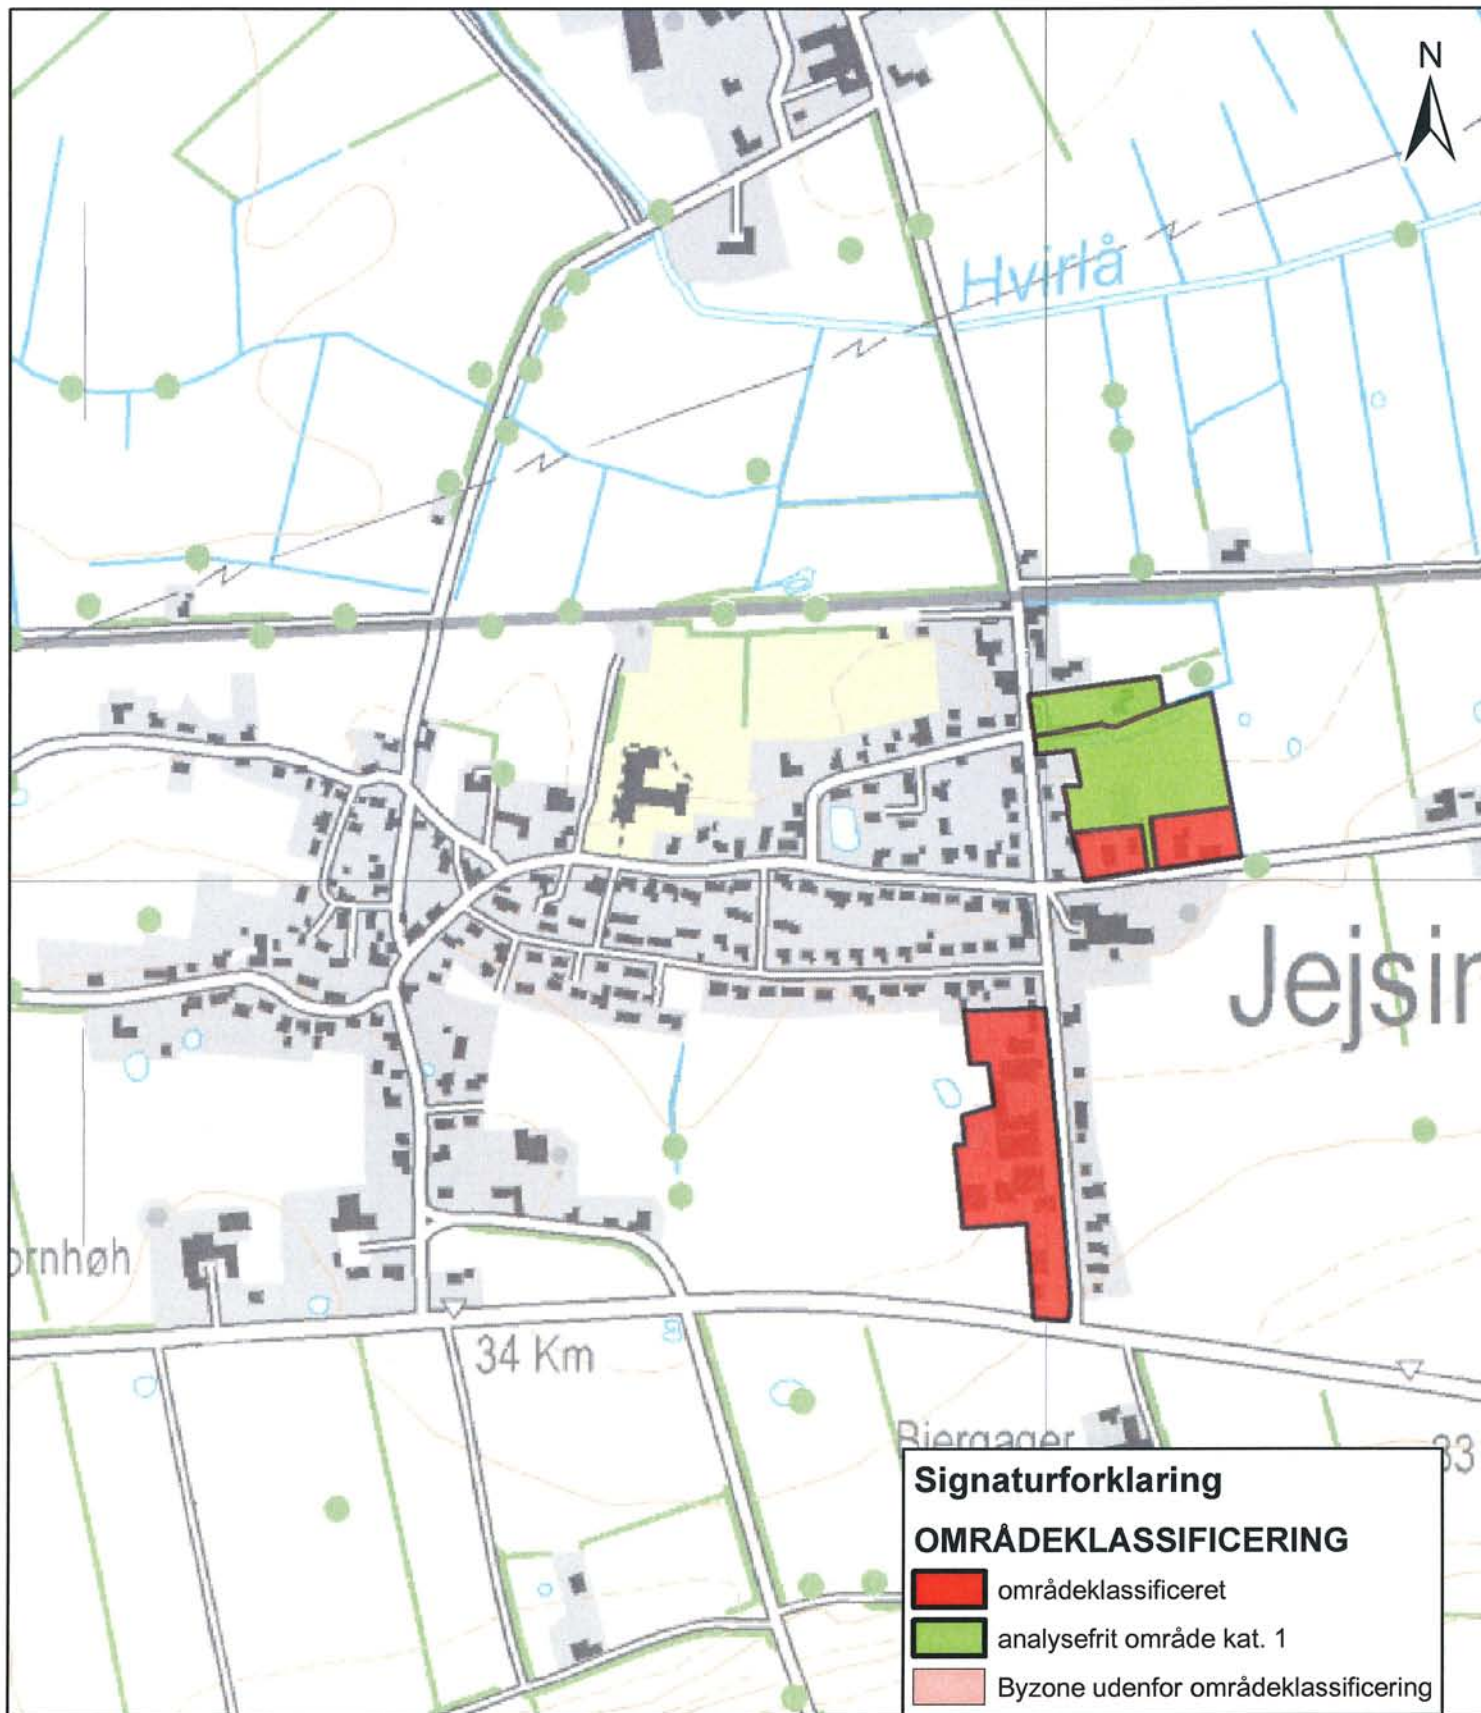

Områdeklassificering jf. regulativ for jordflytning i Tønder Kommune

Bilag 1d

Område: Jejsing

Dato: 10.06.2008
Afdeling: Miljø og Natur
Sagsbehandler: IF
Journal nr.: 1506724