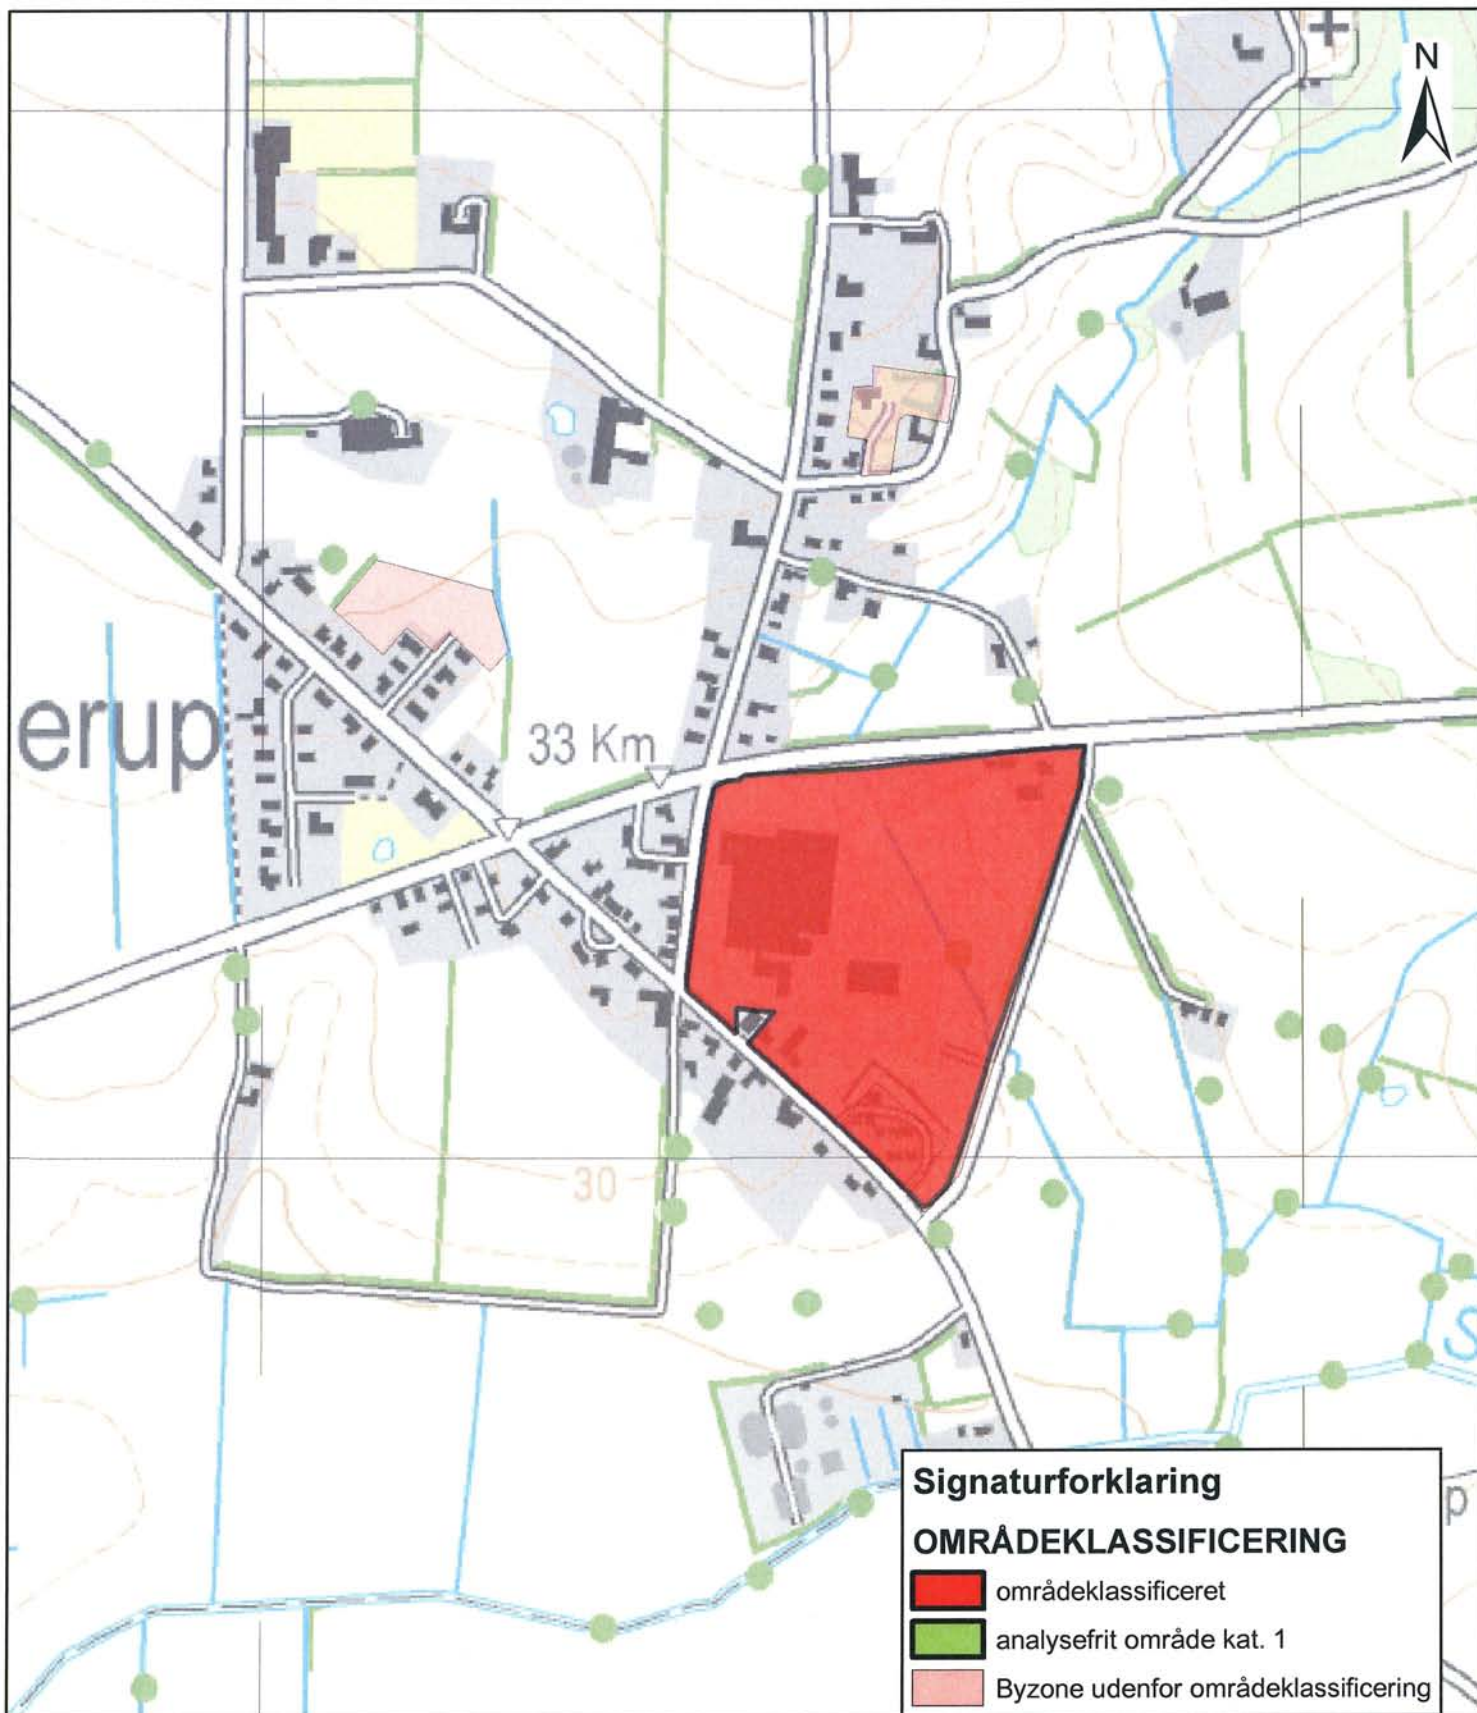

Områdeklassificering jf. regulativ for jordflytning i Tønder Kommune

Bilag 1j

Område: Branderup

Dato: 10.06.2008
Afdeling: Miljø og Natur
Sagsbehandler: IF
Journal nr.: 1506724