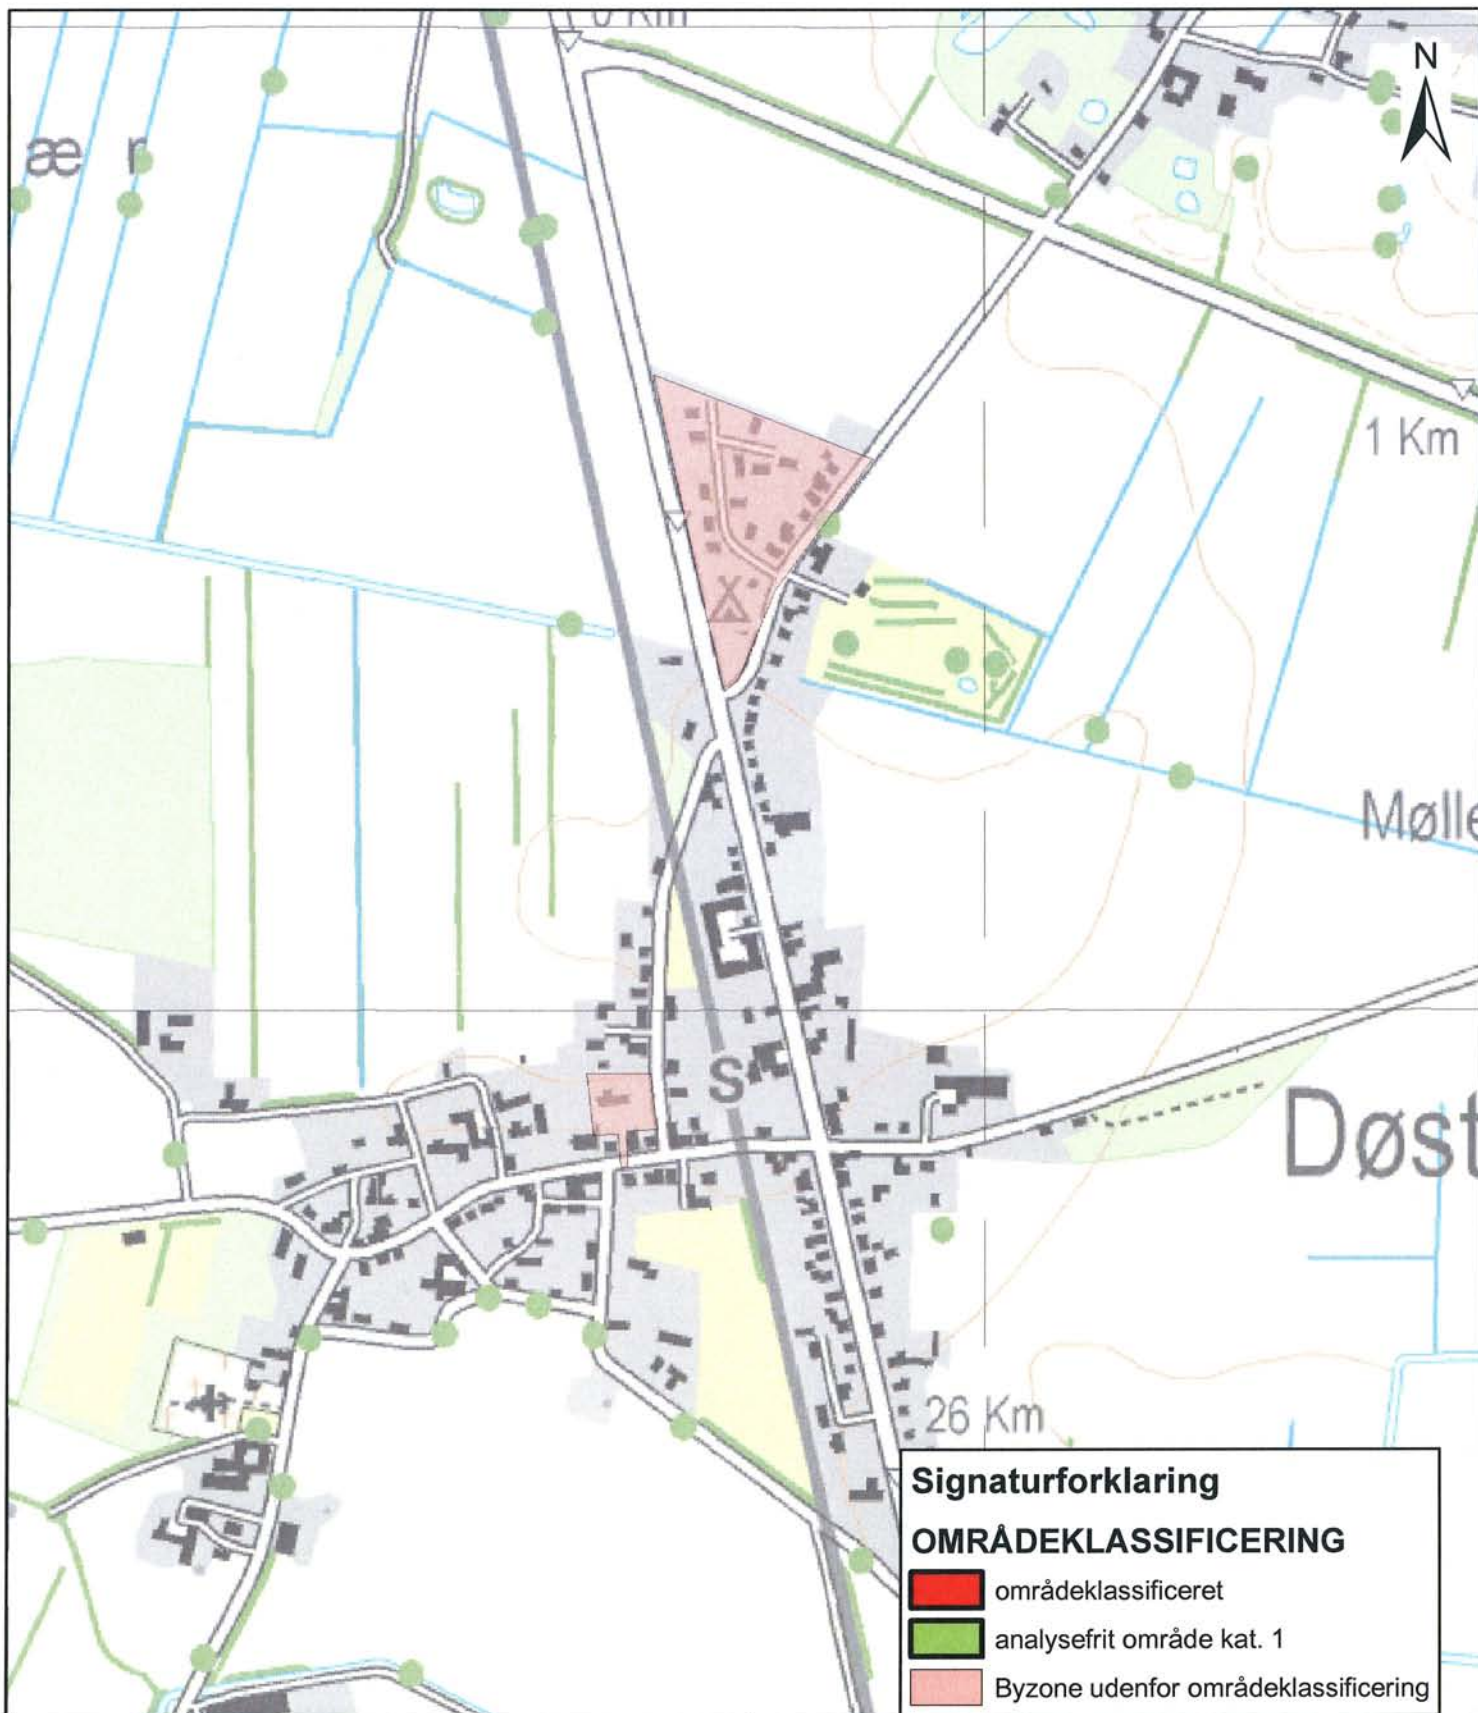

## Områdeklassificering jf. regulativ for jordflytning i Tønder Kommune

**Bilag 1e**

**Område: Bredebro**

**Dato:** 10.06.2008  
**Afdeling:** Miljø og Natur  
**Sagsbehandler:** IF  
**Journal nr.:** 1506724