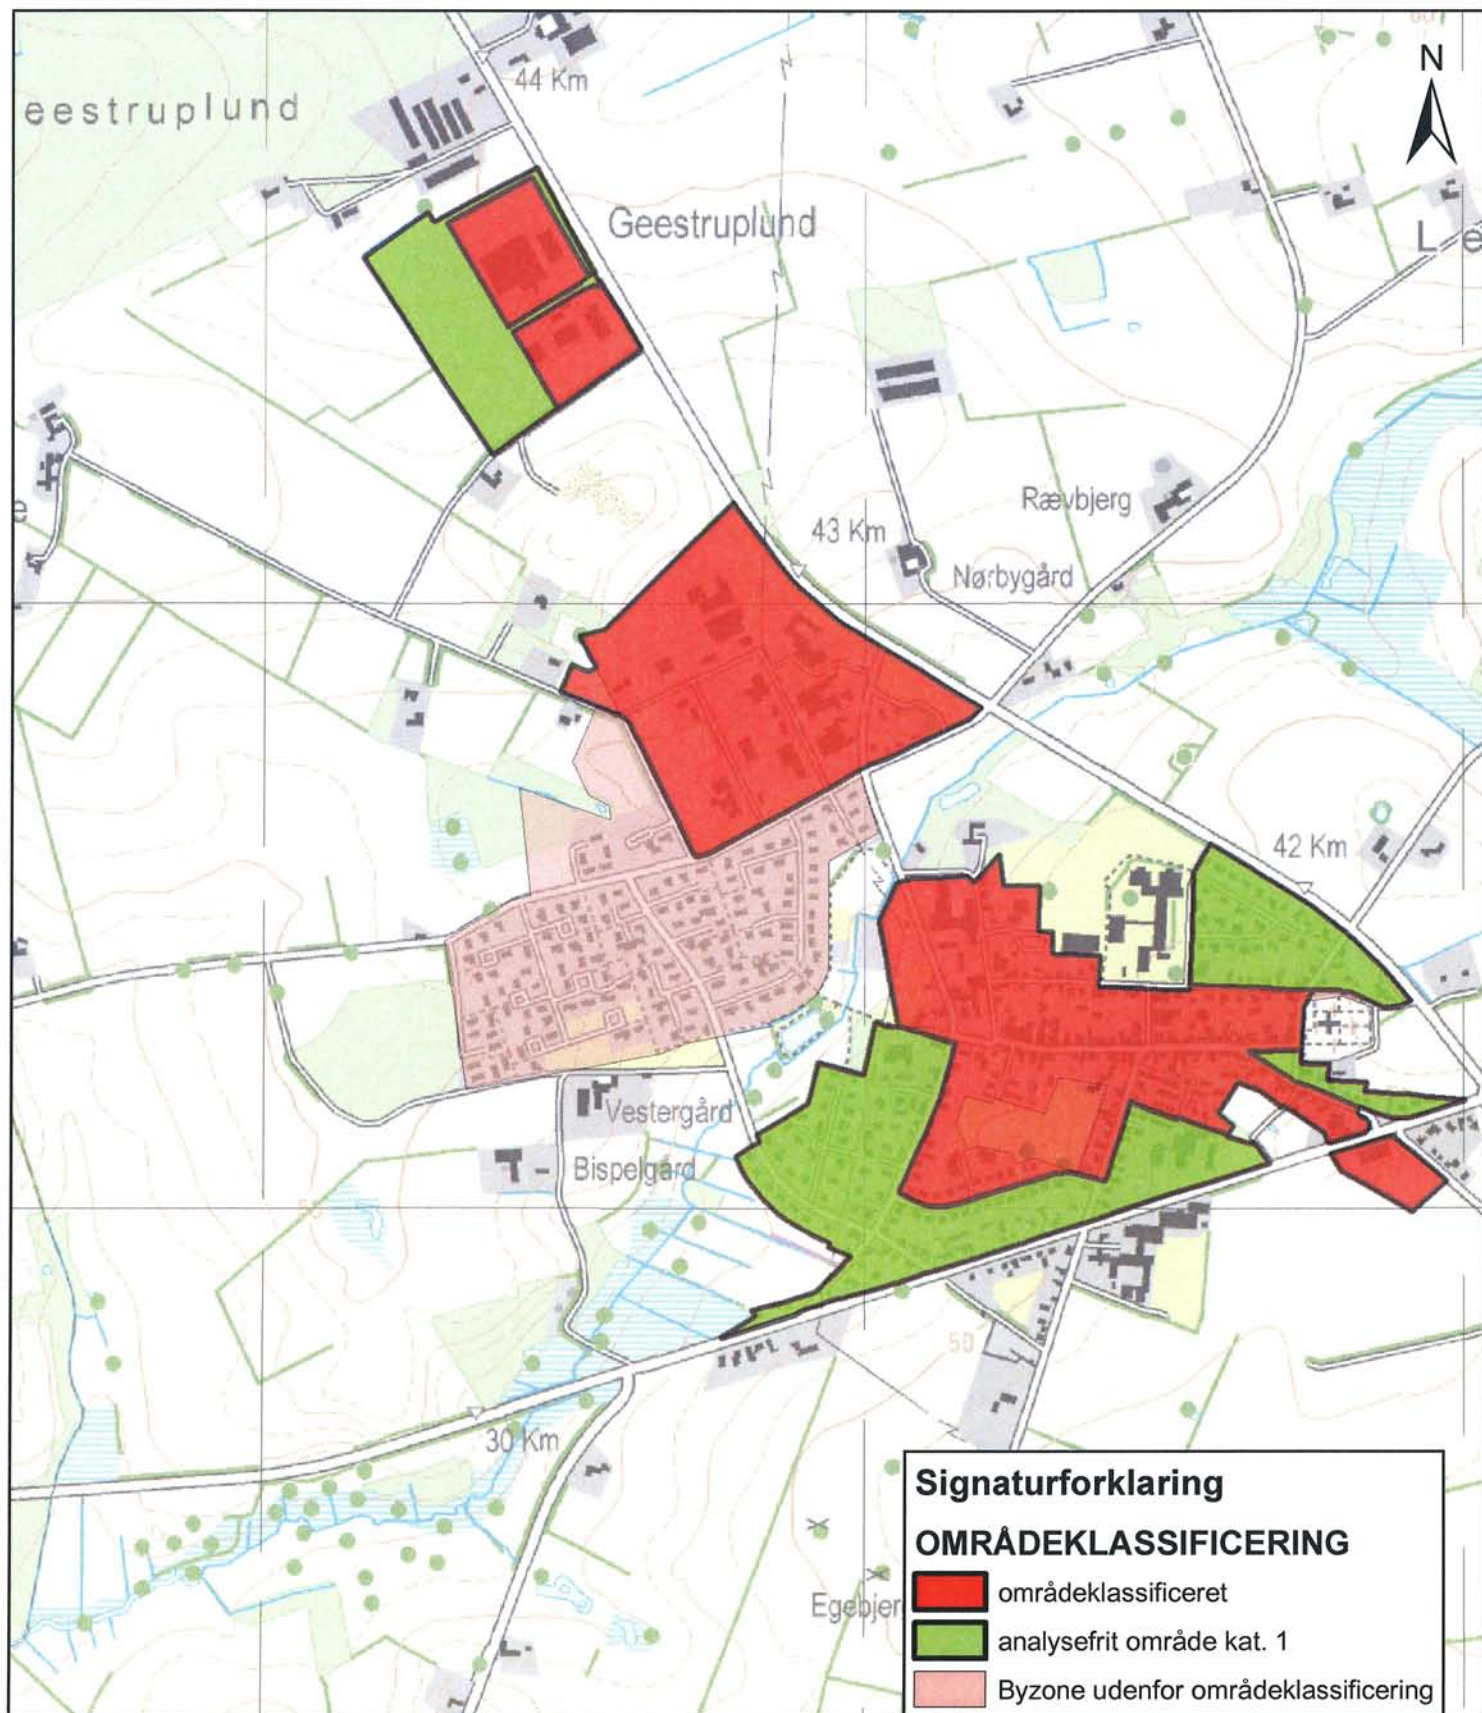

Områdeklassificering jf. regulativ for jordflytning i Tønder Kommune

Bilag 1k

Område: Agerskov

Dato: 10.06.2008
Afdeling: Miljø og Natur
Sagsbehandler: IF
Journal nr.: 1506724