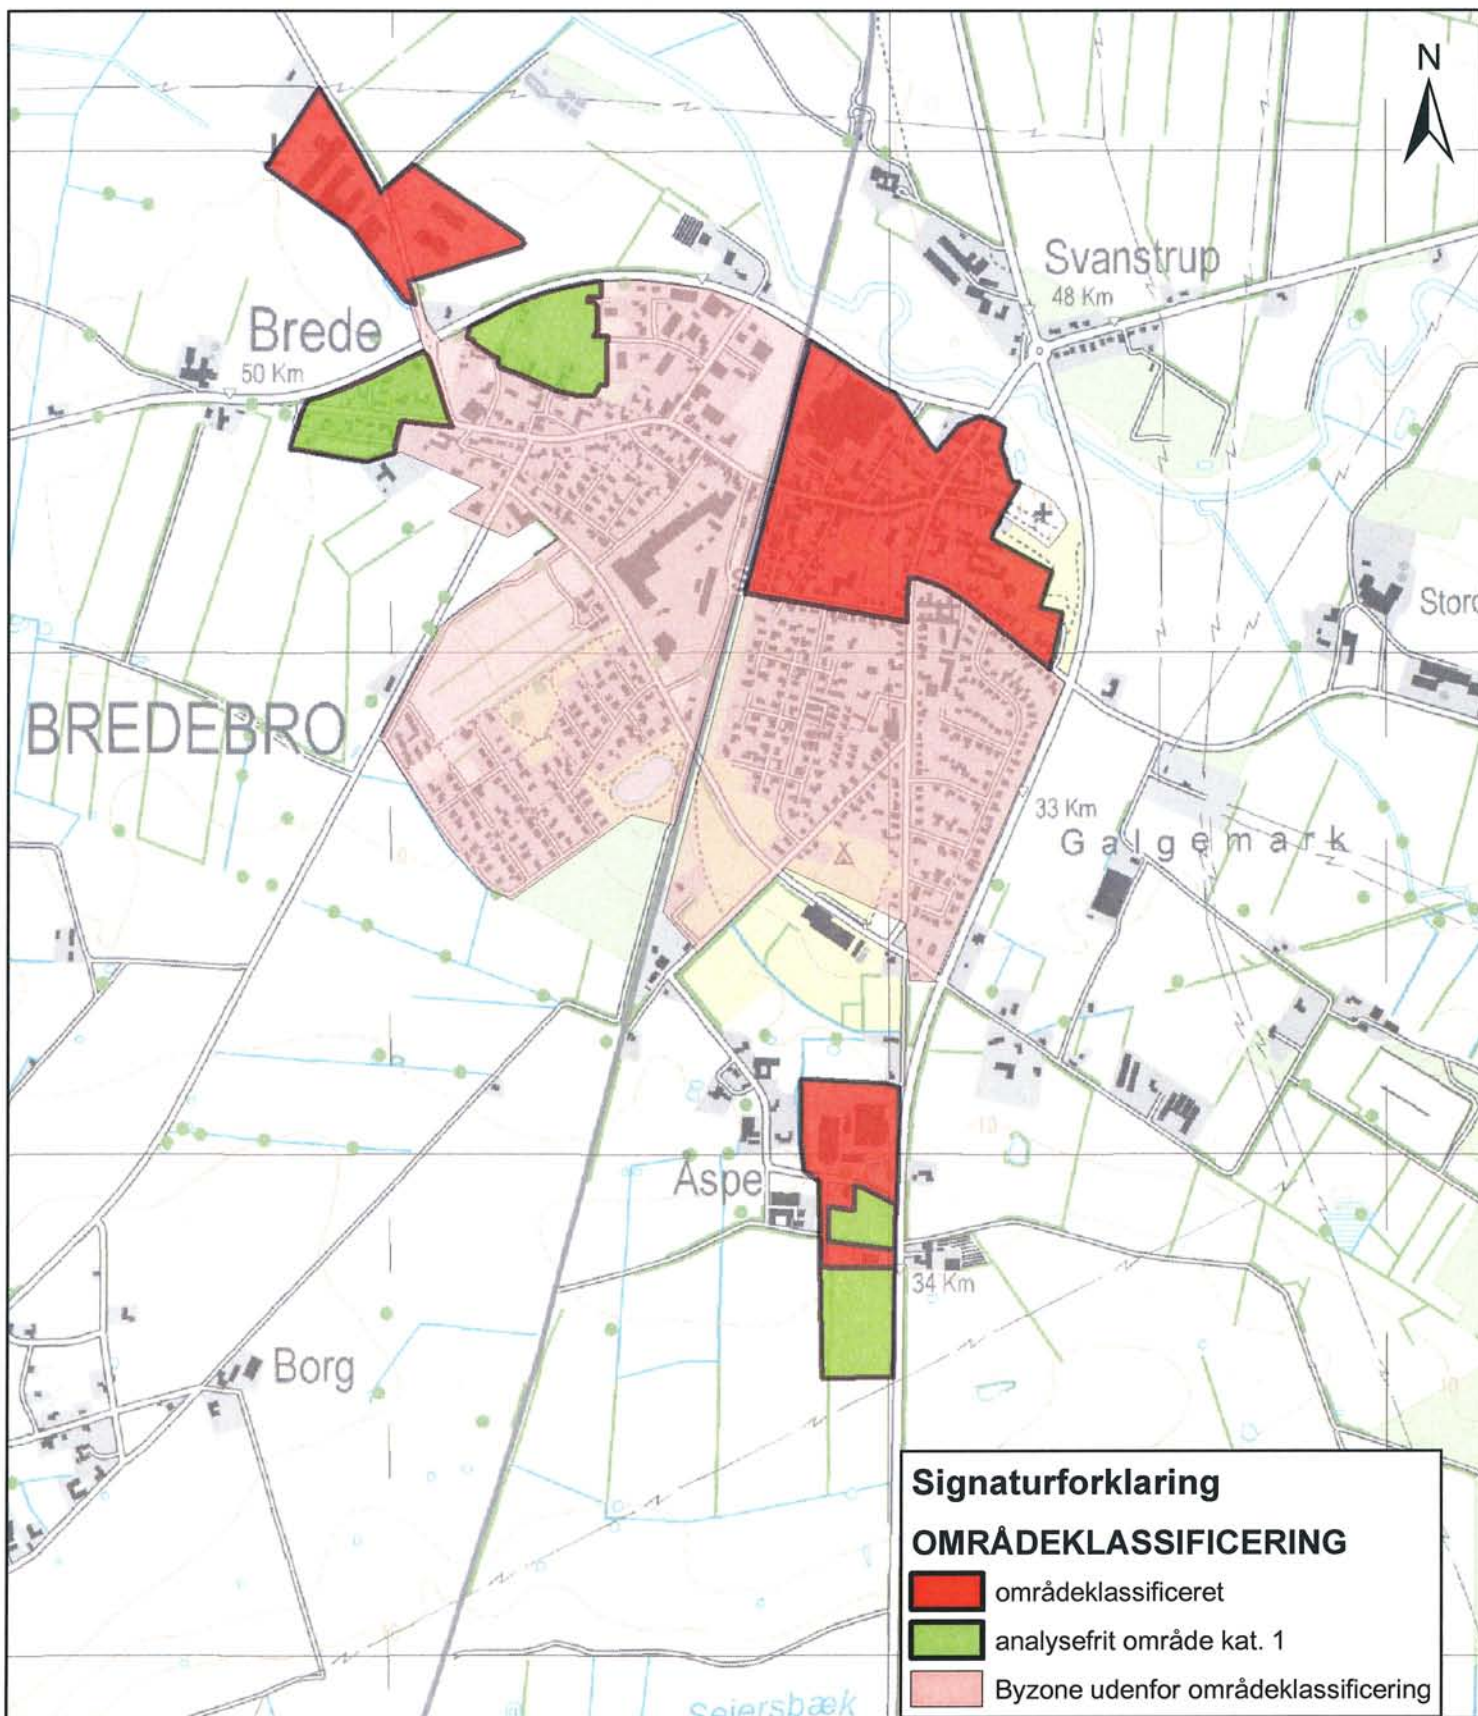

## Områdeklassificering jf. regulativ for jordflytning i Tønder Kommune

**Bilag 1c**

**Område: Møgeltønder**

**Dato:** 10.06.2008  
**Afdeling:** Miljø og Natur  
**Sagsbehandler:** IF  
**Journal nr.:** 1506724

## Områdeklassificering jf. regulativ for jordflytning i Tønder Kommune

**Bilag 1e**

**Område: Bredebro**

**Dato:** 10.06.2008  
**Afdeling:** Miljø og Natur  
**Sagsbehandler:** IF  
**Journal nr.:** 1506724