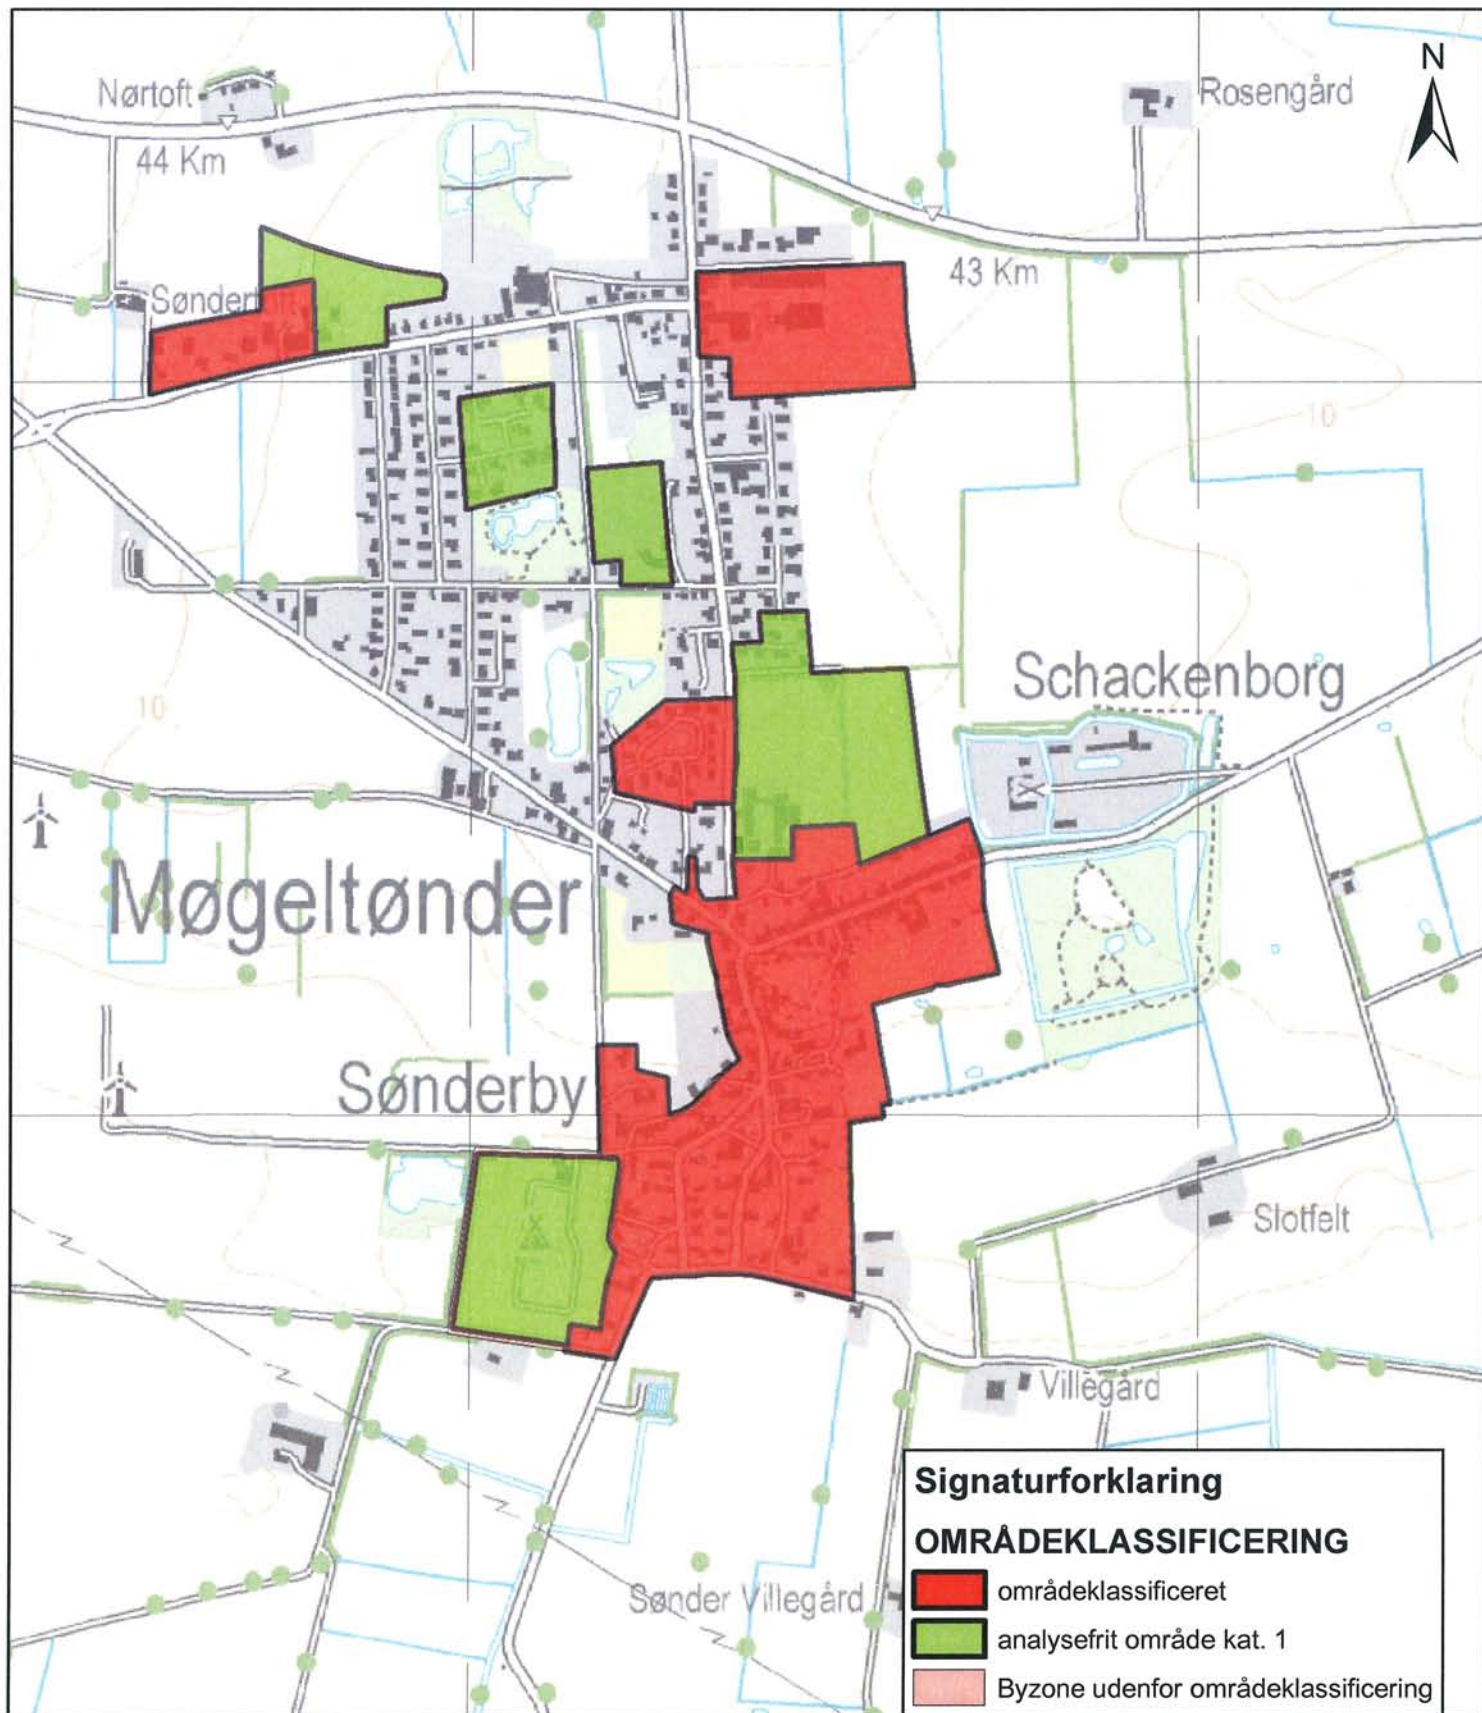

Områdeklassificering jf. regulativ for jordflytning i Tønder Kommune

Bilag 1c

Område: Møgeltønder

Dato: 10.06.2008
Afdeling: Miljø og Natur
Sagsbehandler: IF
Journal nr.: 1506724