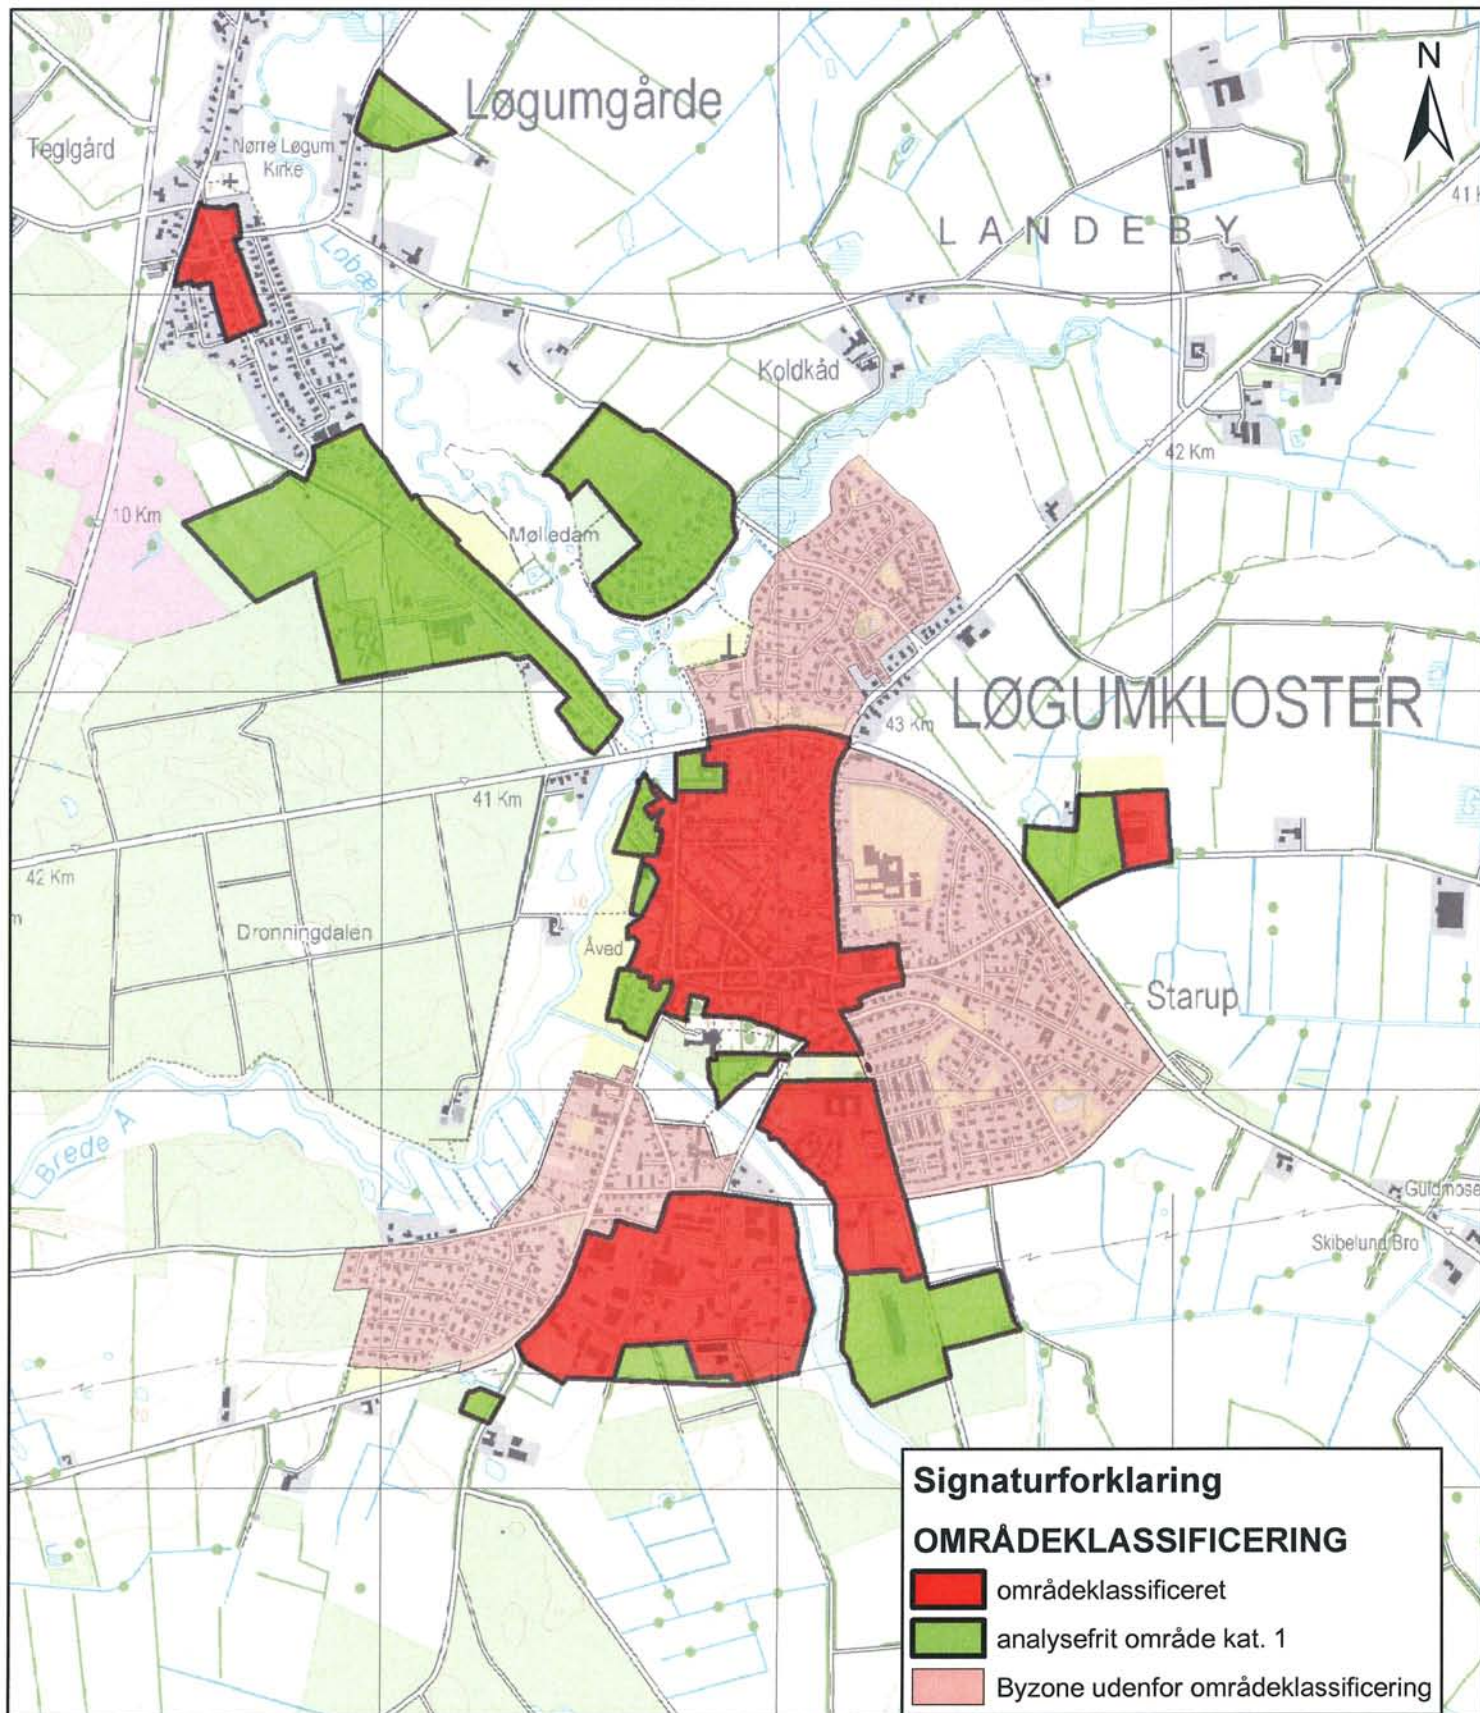

## Områdeklassificering jf. regulativ for jordflytning i Tønder Kommune

**Bilag 1j**

**Område: Branderup**

**Dato:** 10.06.2008  
**Afdeling:** Miljø og Natur  
**Sagsbehandler:** IF  
**Journal nr.:** 1506724

## Områdeklassificering jf. regulativ for jordflytning i Tønder Kommune

**Bilag 1k**

**Område: Agerskov**

**Dato:** 10.06.2008  
**Afdeling:** Miljø og Natur  
**Sagsbehandler:** IF  
**Journal nr.:** 1506724