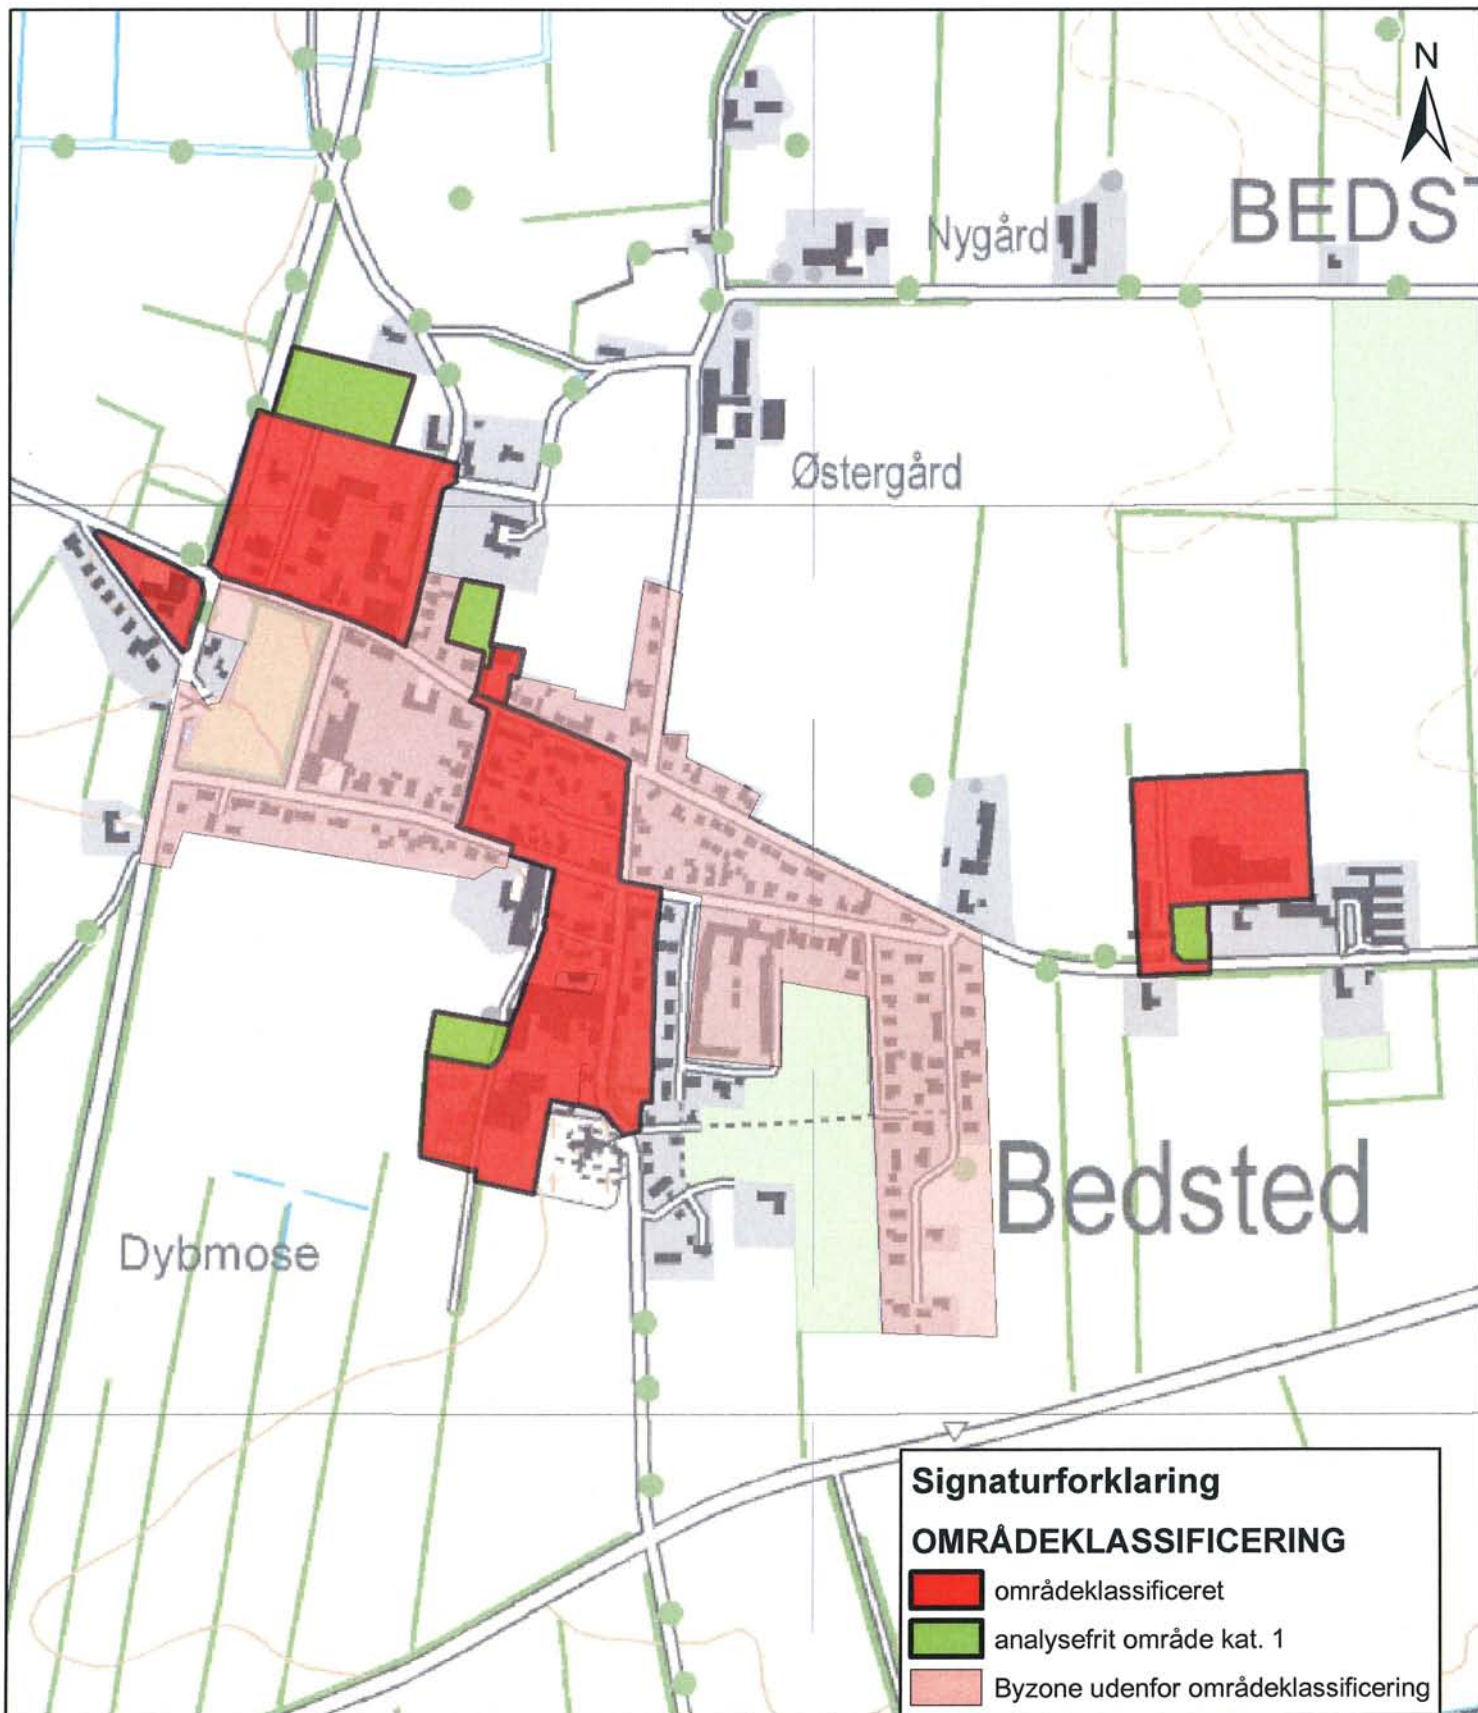

Områdeklassificering jf. regulativ for jordflytning i Tønder Kommune

Bilag 1m

Område: Bedsted

Dato: 10.06.2008
Afdeling: Miljø og Natur
Sagsbehandler: IF
Journal nr.: 1506724