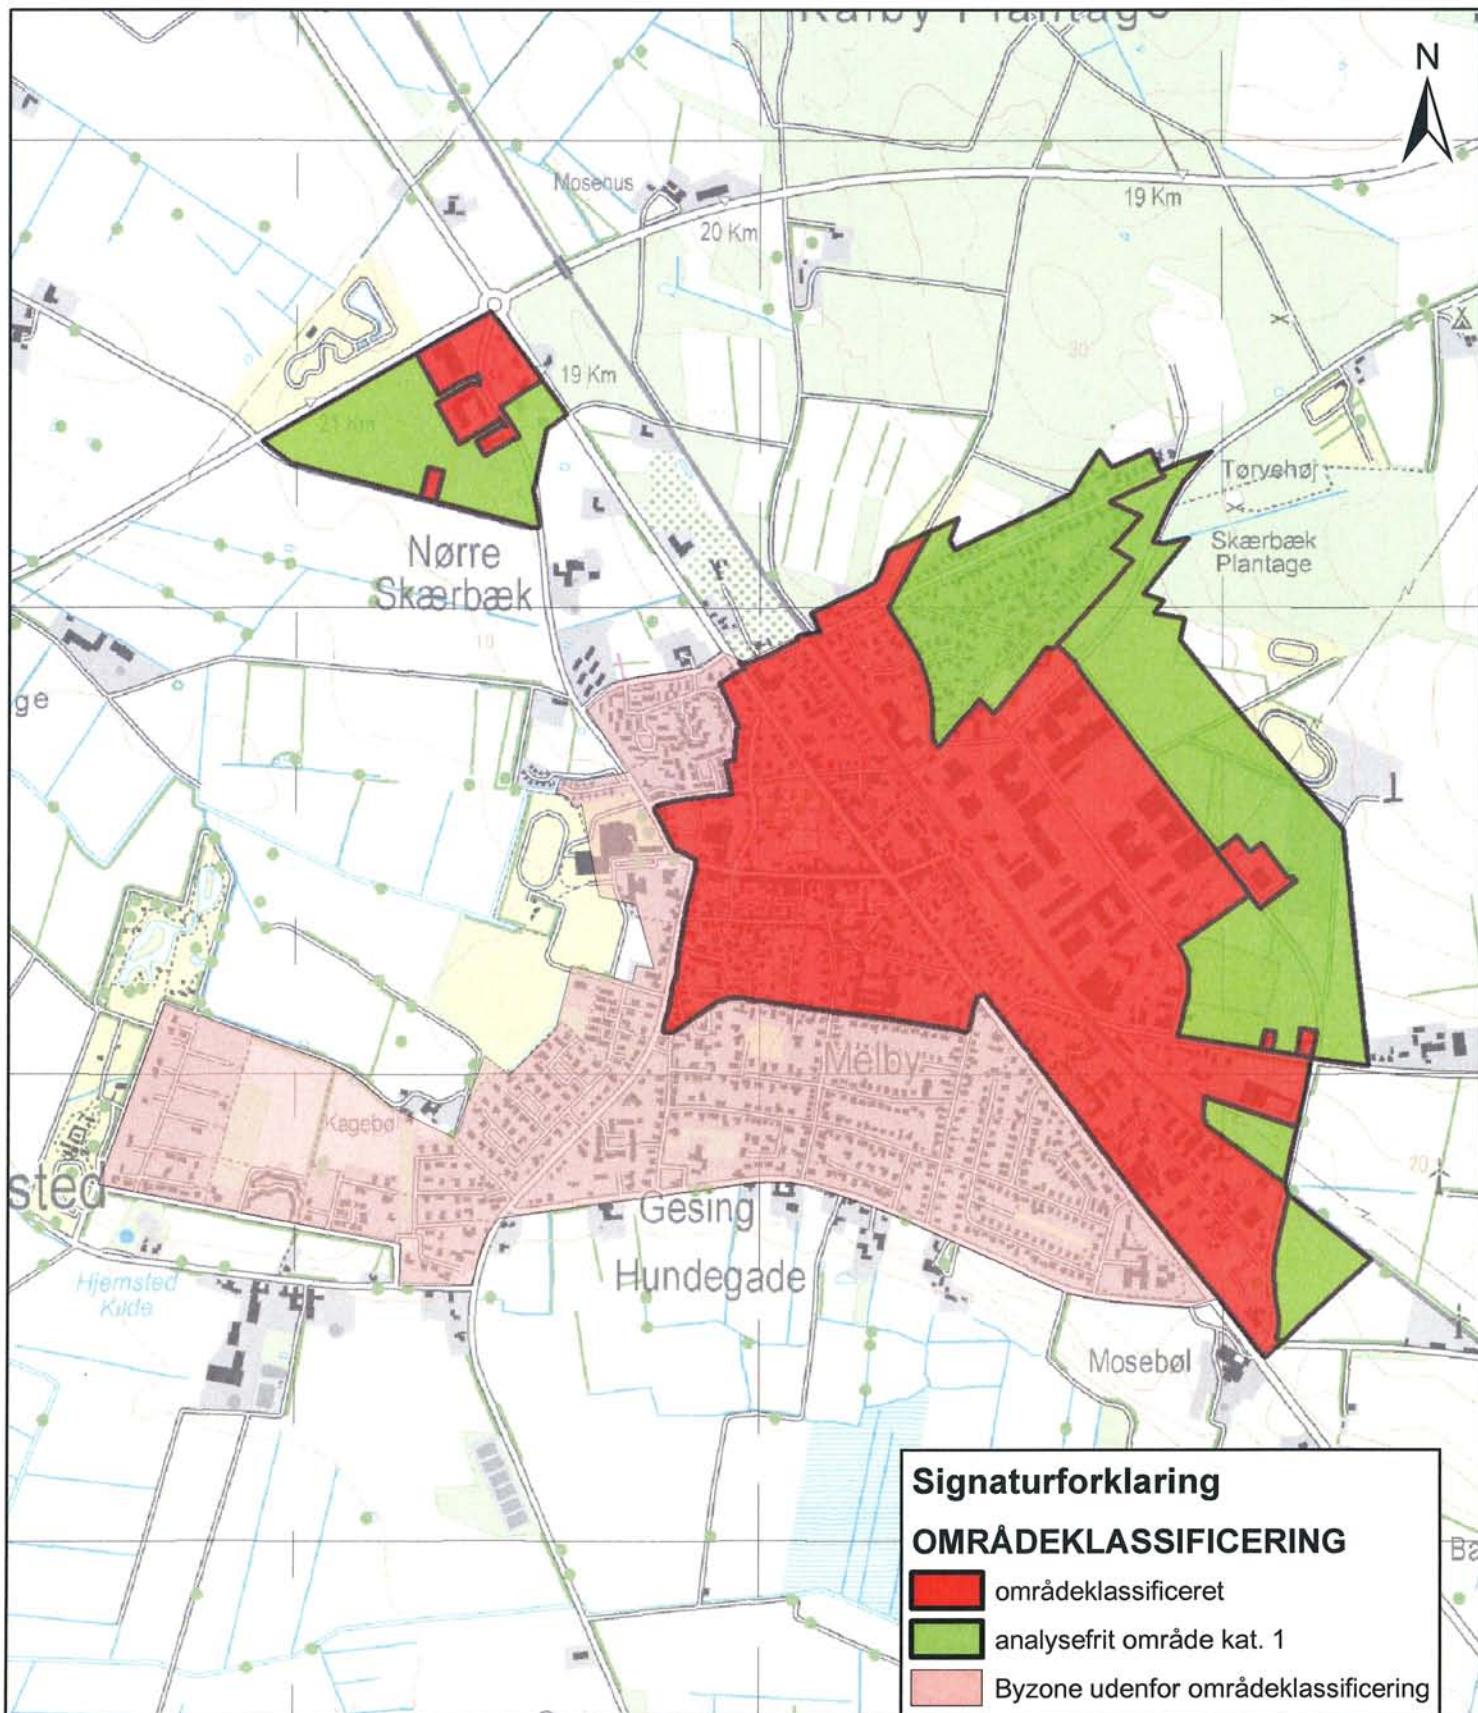

## Områdeklassificering jf. regulativ for jordflytning i Tønder Kommune

**Bilag 1e**

**Område: Bredebro**

**Dato:** 10.06.2008  
**Afdeling:** Miljø og Natur  
**Sagsbehandler:** IF  
**Journal nr.:** 1506724

## Områdeklassificering jf. regulativ for jordflytning i Tønder Kommune

**Bilag 1f**

**Område: Døstrup**

**Dato:** 10.06.2008  
**Afdeling:** Miljø og Natur  
**Sagsbehandler:** IF  
**Journal nr.:** 1506724