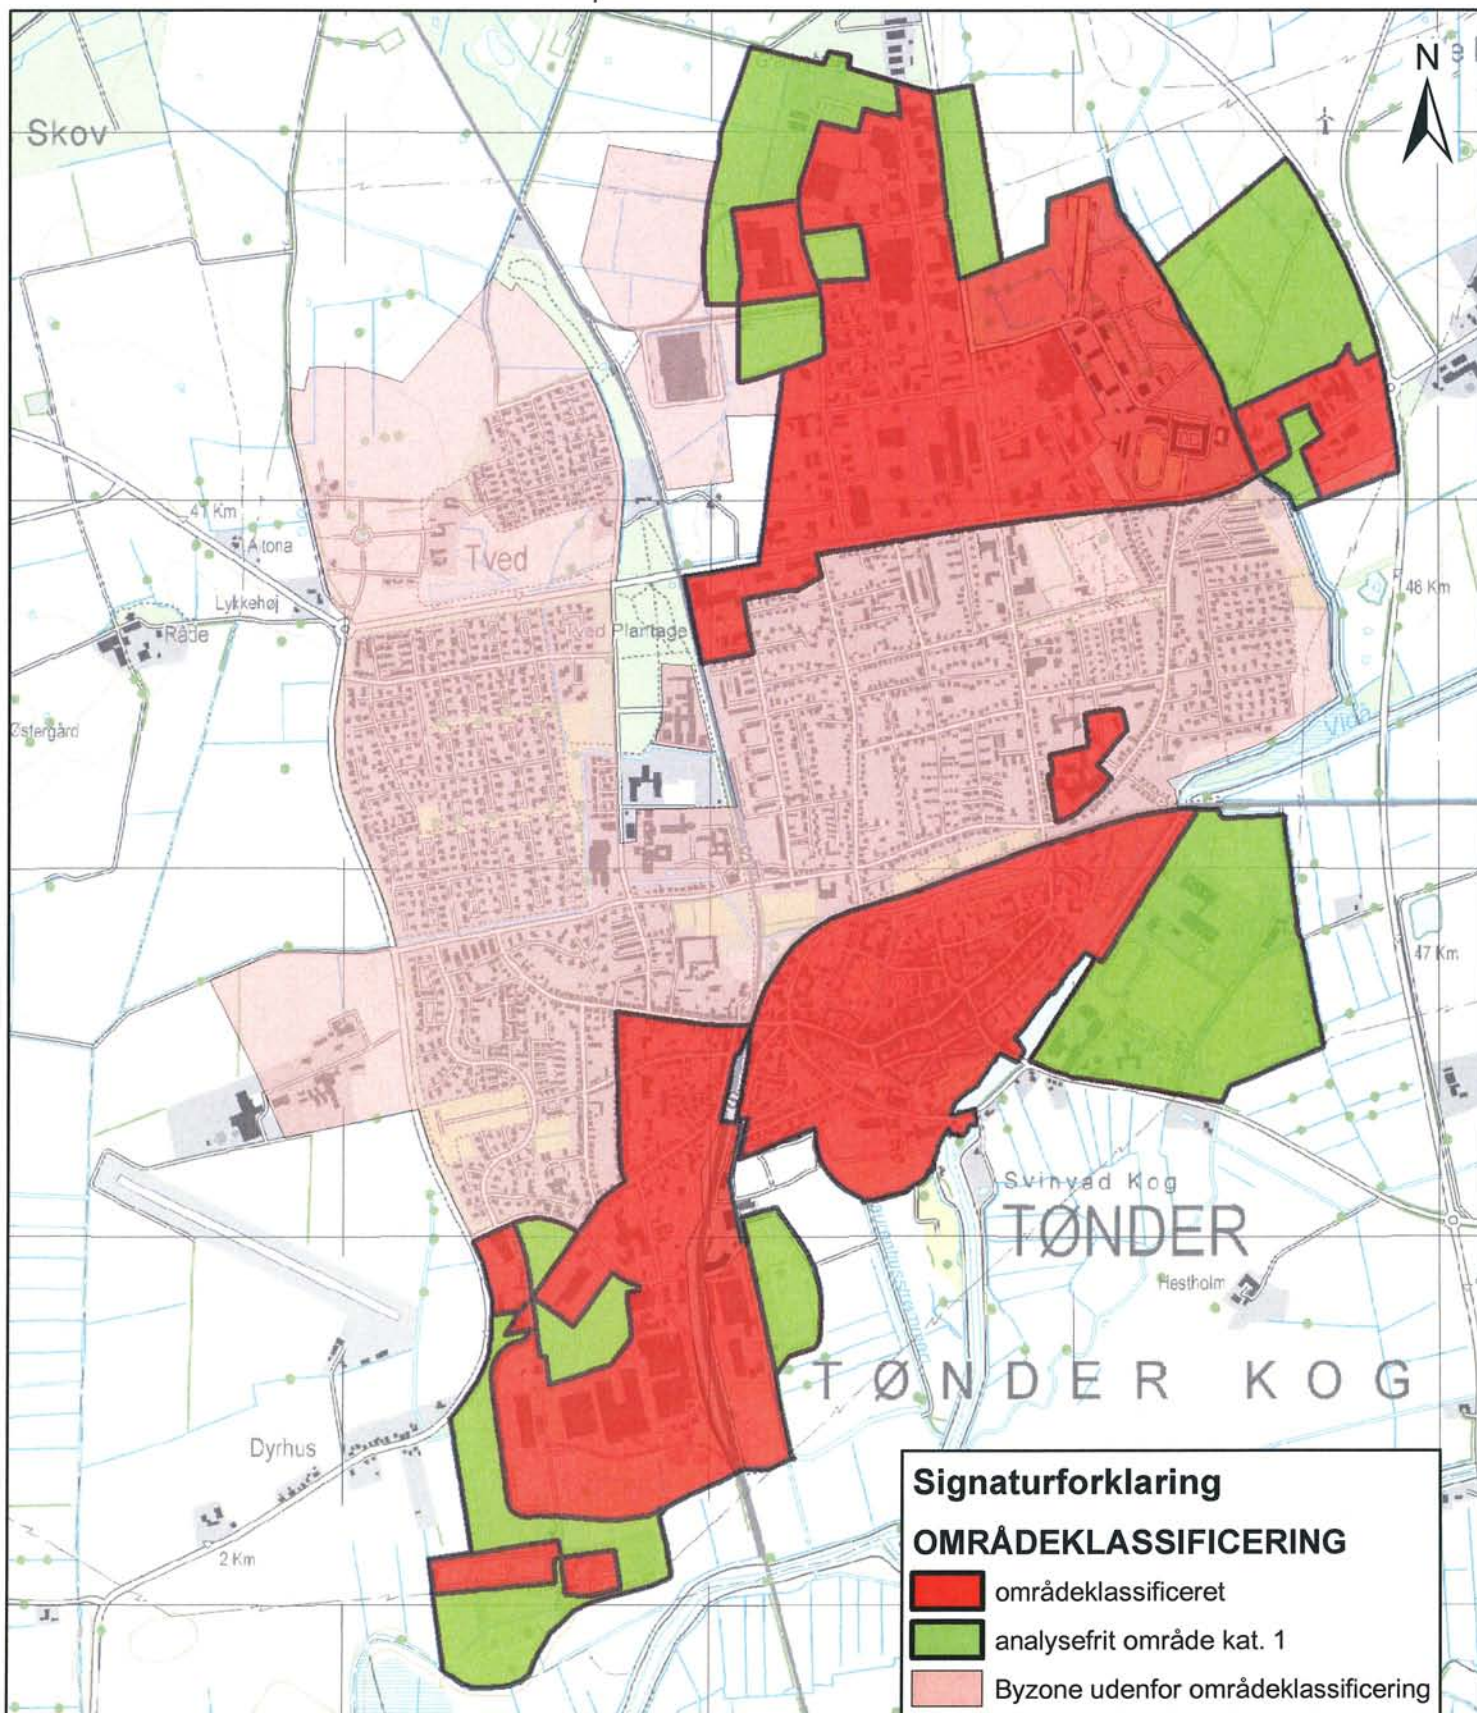

Områdeklassificering jf. regulativ for jordflytning i Tønder Kommune

Bilag 1r

Område: Tønder

Dato: 10.06.2008
Afdeling: Miljø og Natur
Sagsbehandler: IF
Journal nr.: 1506724