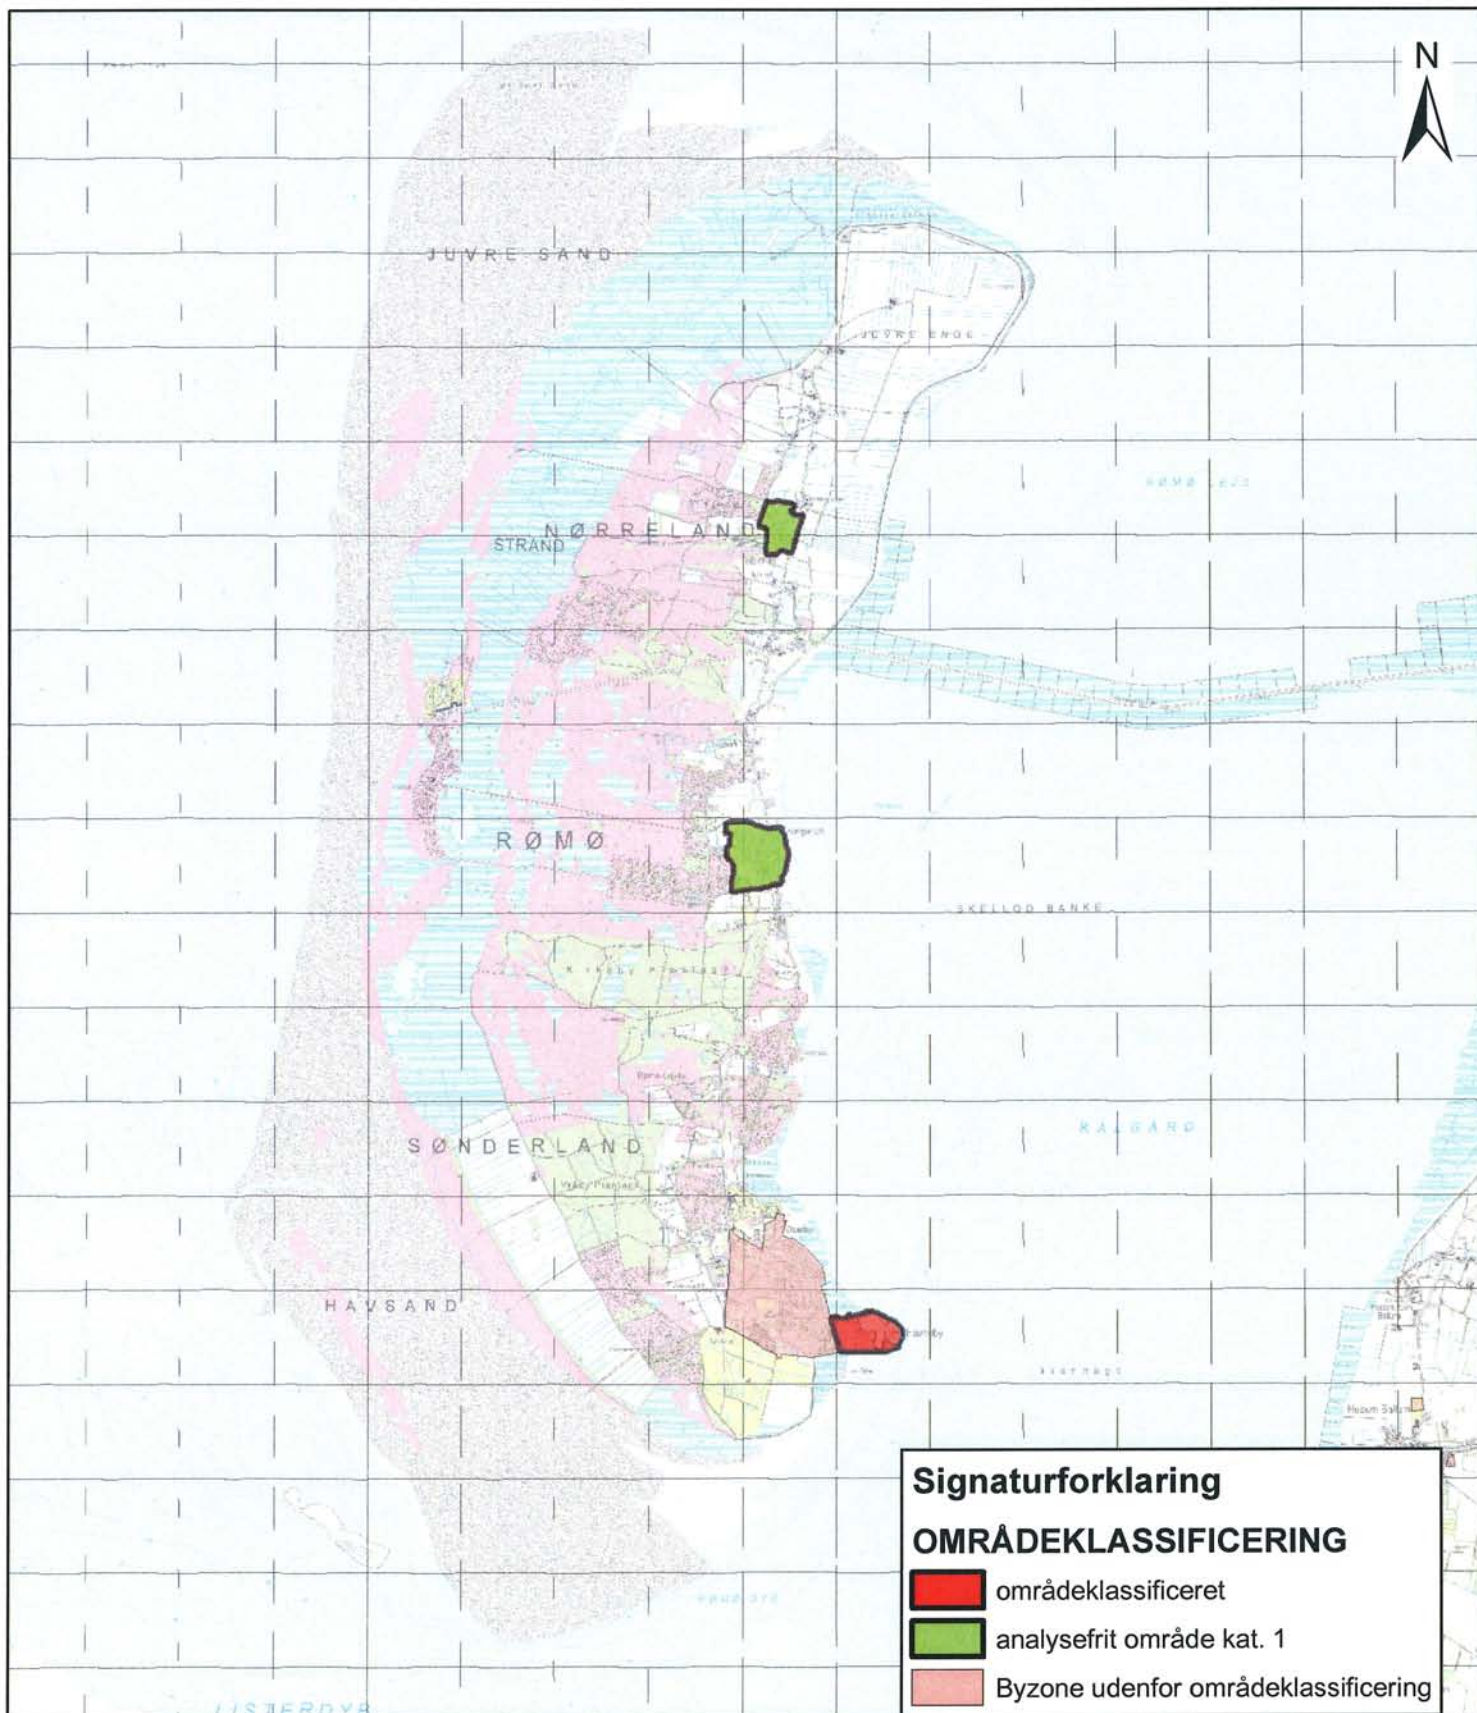

Områdeklassificering jf. regulativ for jordflytning i Tønder Kommune

Bilag 1p

Område: Rømø

Dato: 10.06.2008
Afdeling: Miljø og Natur
Sagsbehandler: IF
Journal nr.: 1506724