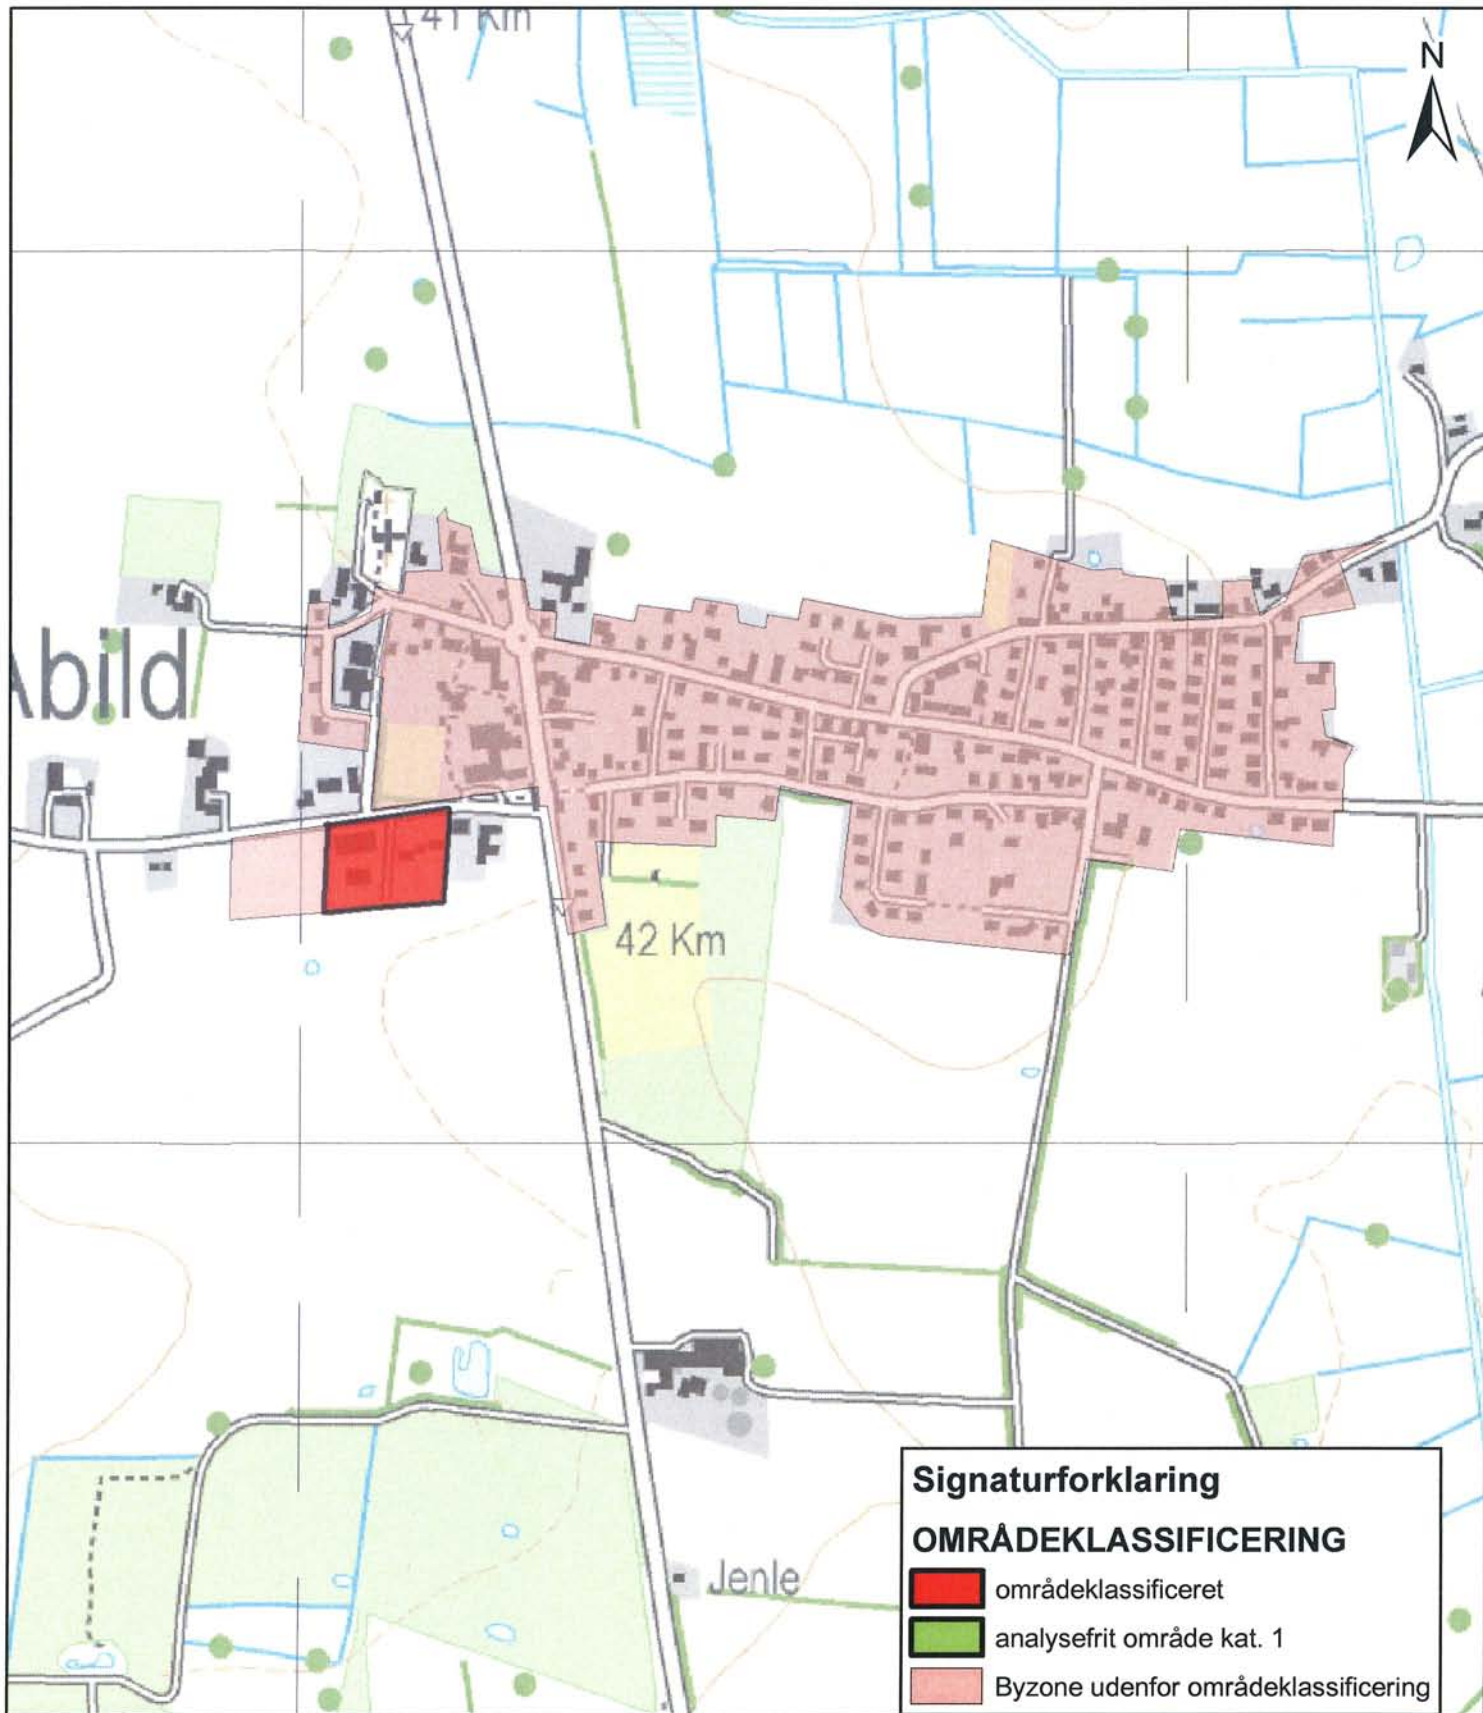

## Områdeklassificering jf. regulativ for jordflytning i Tønder Kommune

**Bilag 1a**

**Område: Højer**

**Dato:** 10.06.2008  
**Afdeling:** Miljø og Natur  
**Sagsbehandler:** IF  
**Journal nr.:** 1506724