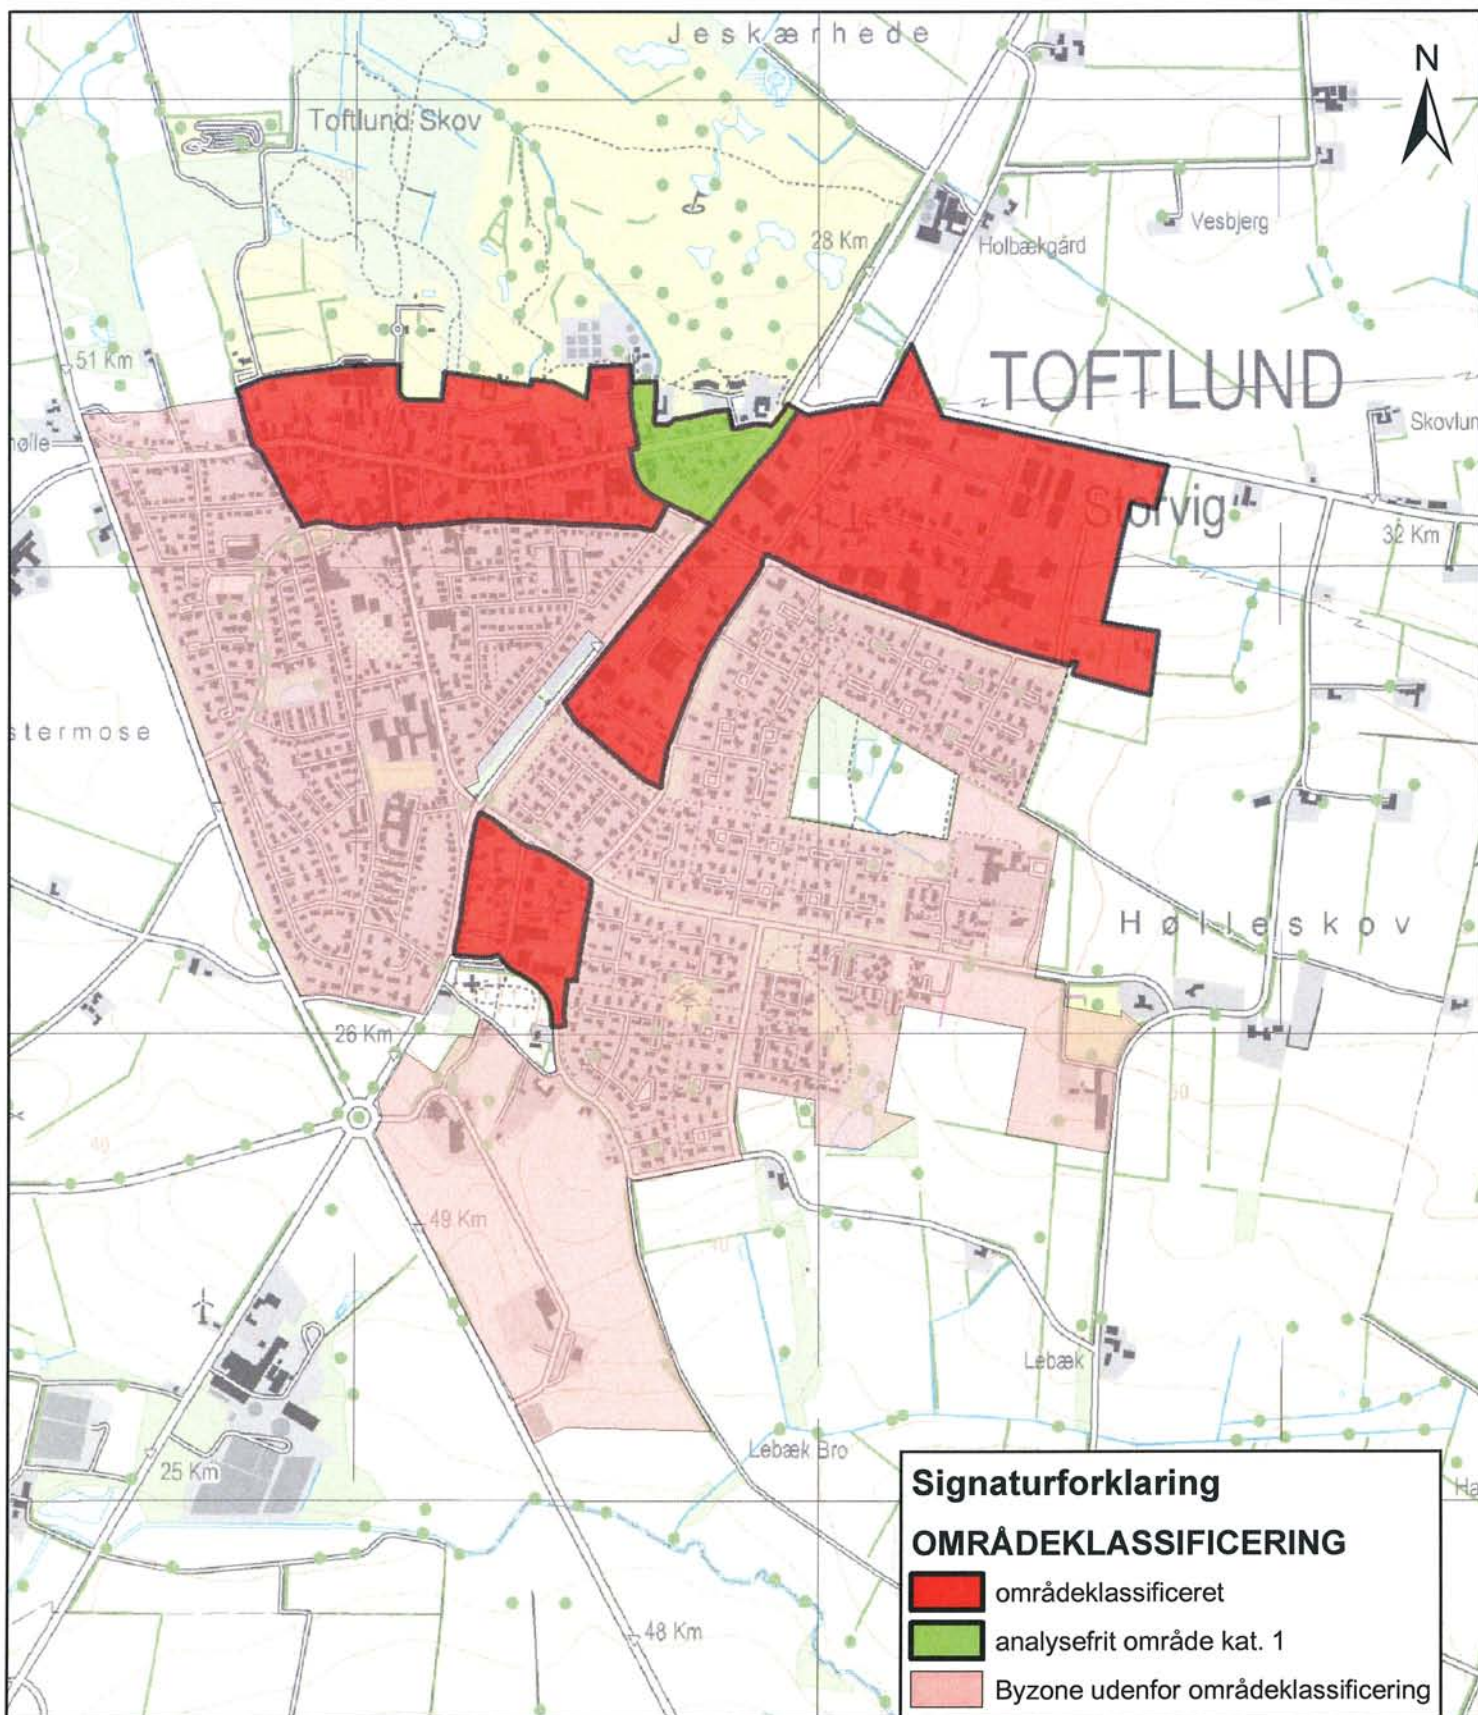

Områdeklassificering jf. regulativ for jordflytning i Tønder Kommune

Bilag 1i

Område: Toftlund

Dato: 10.06.2008
Afdeling: Miljø og Natur
Sagsbehandler: IF
Journal nr.: 1506724