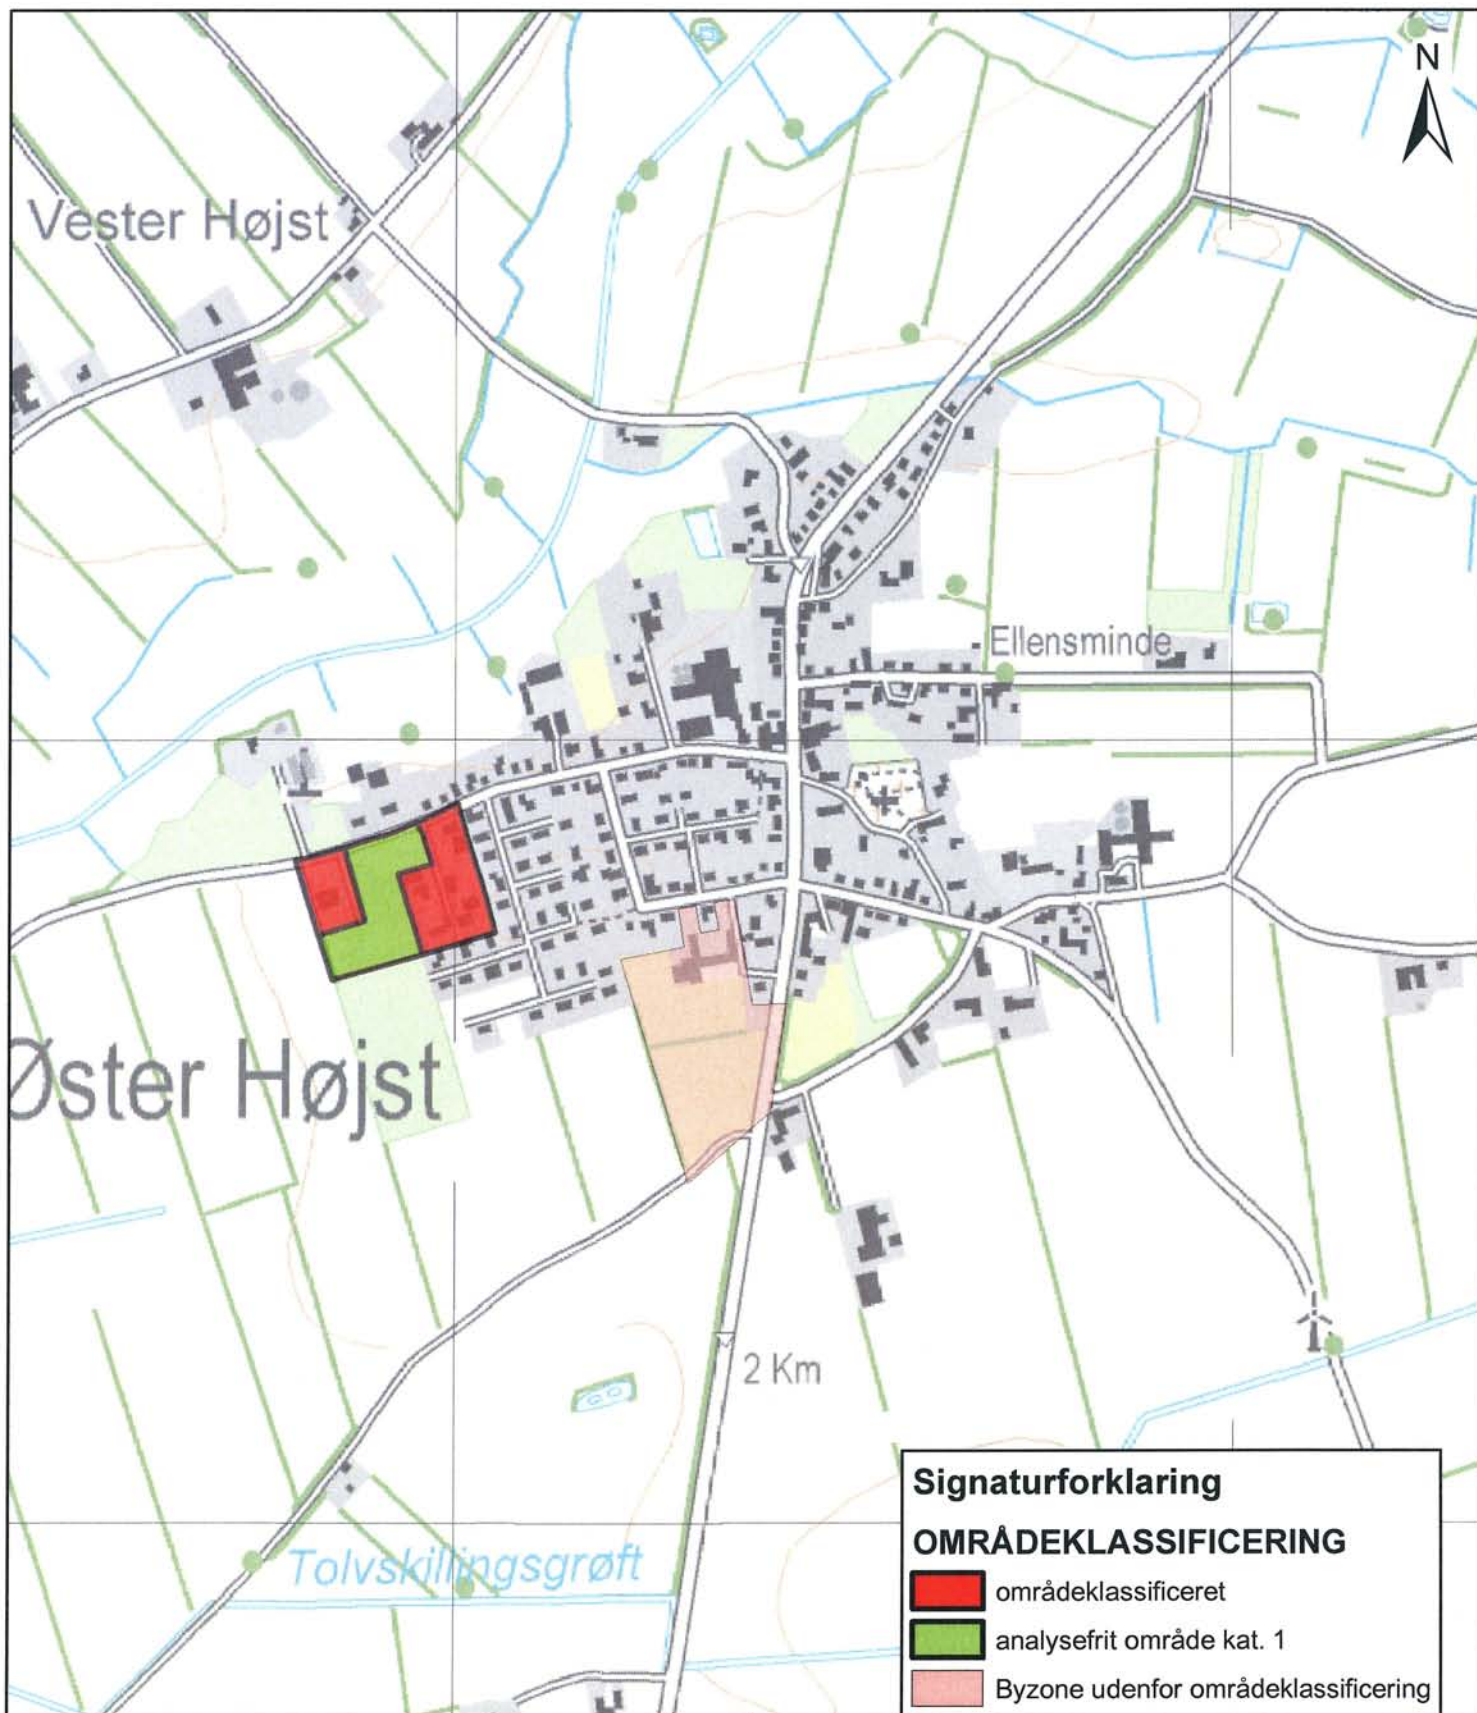

Områdeklassificering jf. regulativ for jordflytning i Tønder Kommune

Bilag 1q

Område: Øster Højst

Dato: 10.06.2008
Afdeling: Miljø og Natur
Sagsbehandler: IF
Journal nr.: 1506724