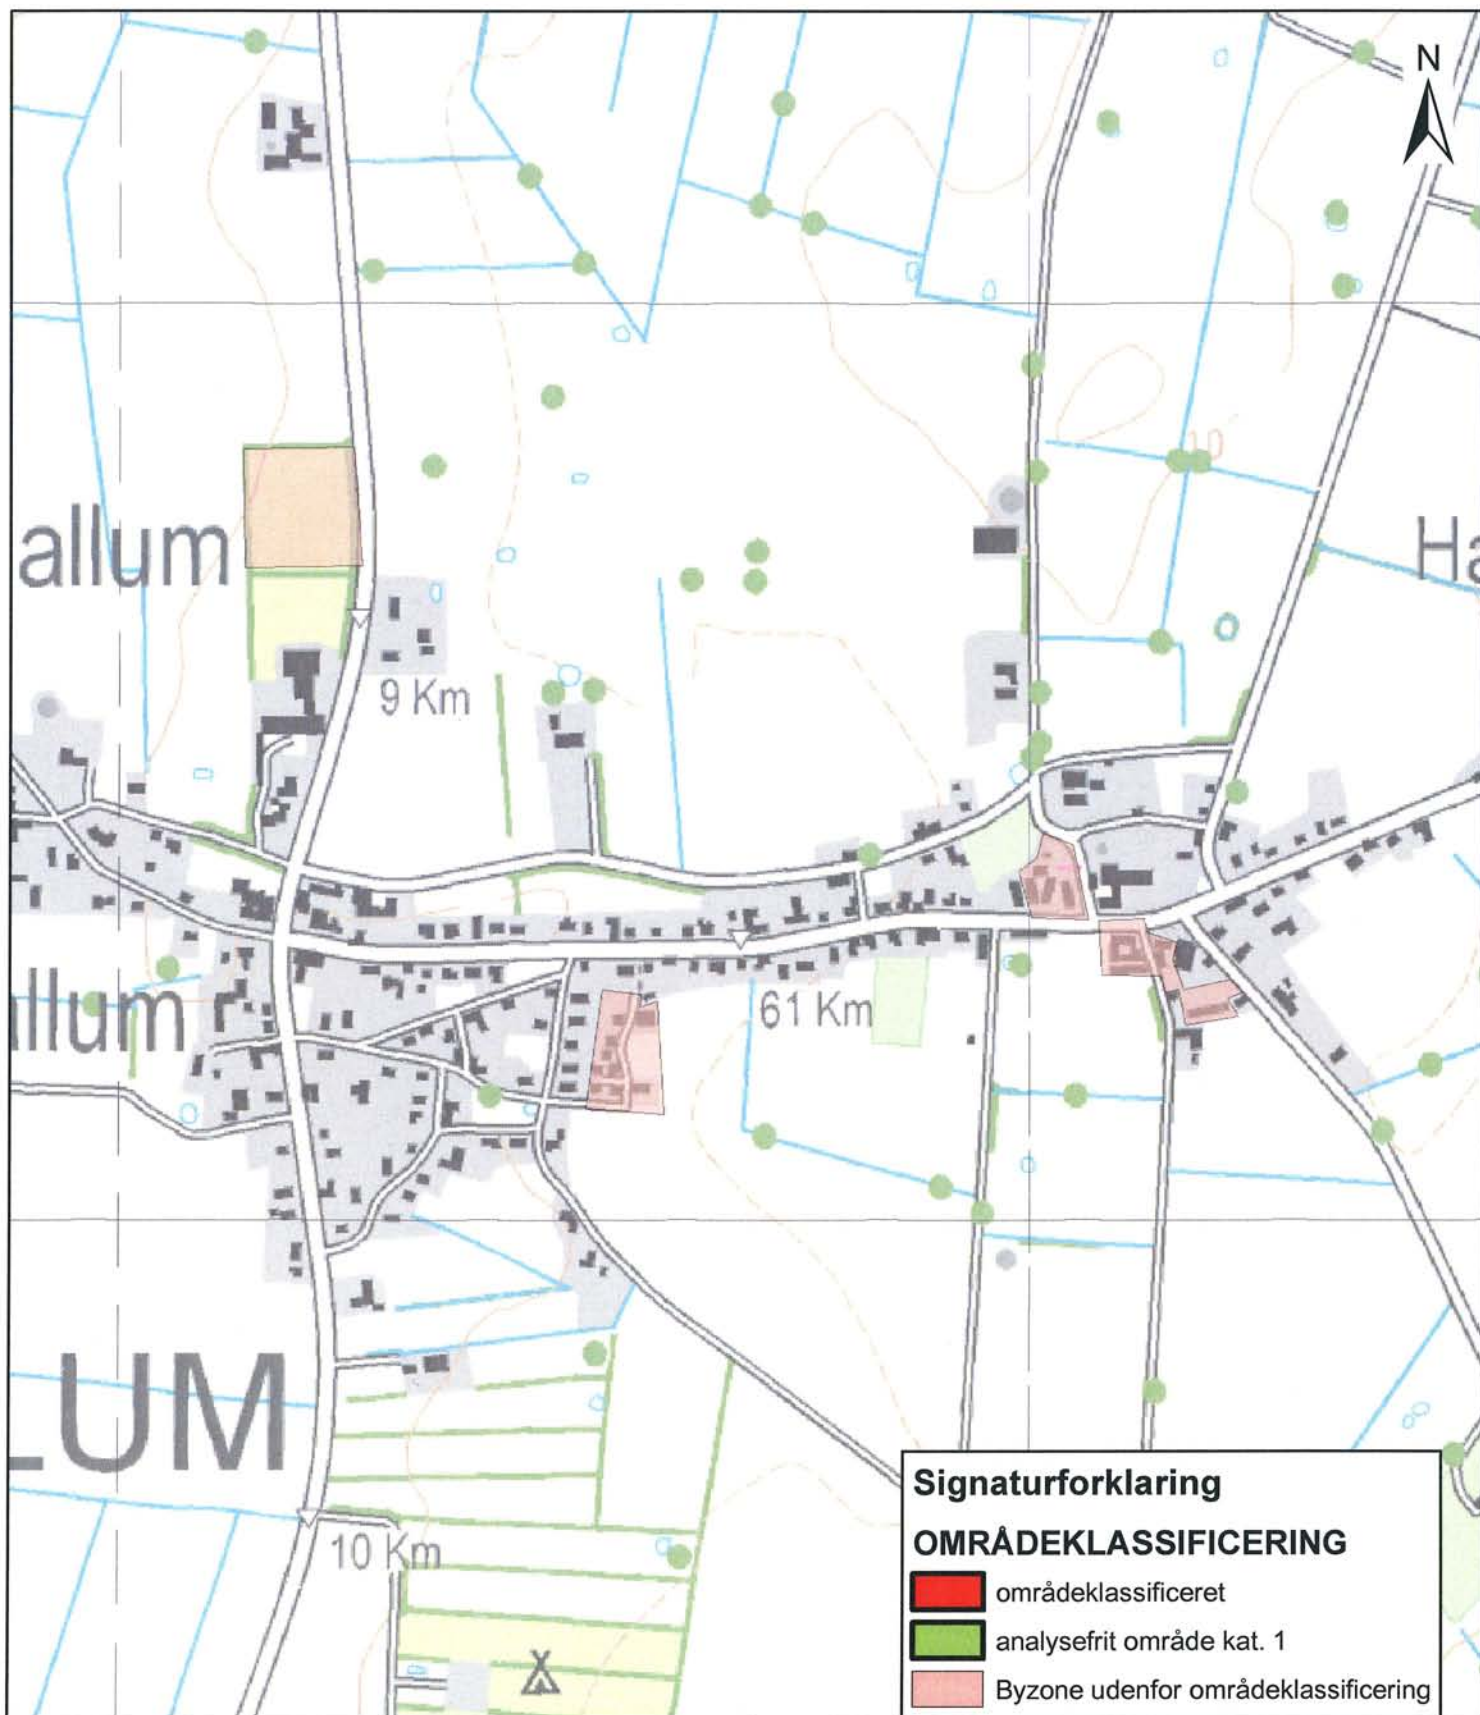

Områdeklassificering jf. regulativ for jordflytning i Tønder Kommune

Bilag 1o

Område: Ballum

Dato: 10.06.2008
Afdeling: Miljø og Natur
Sagsbehandler: IF
Journal nr.: 1506724