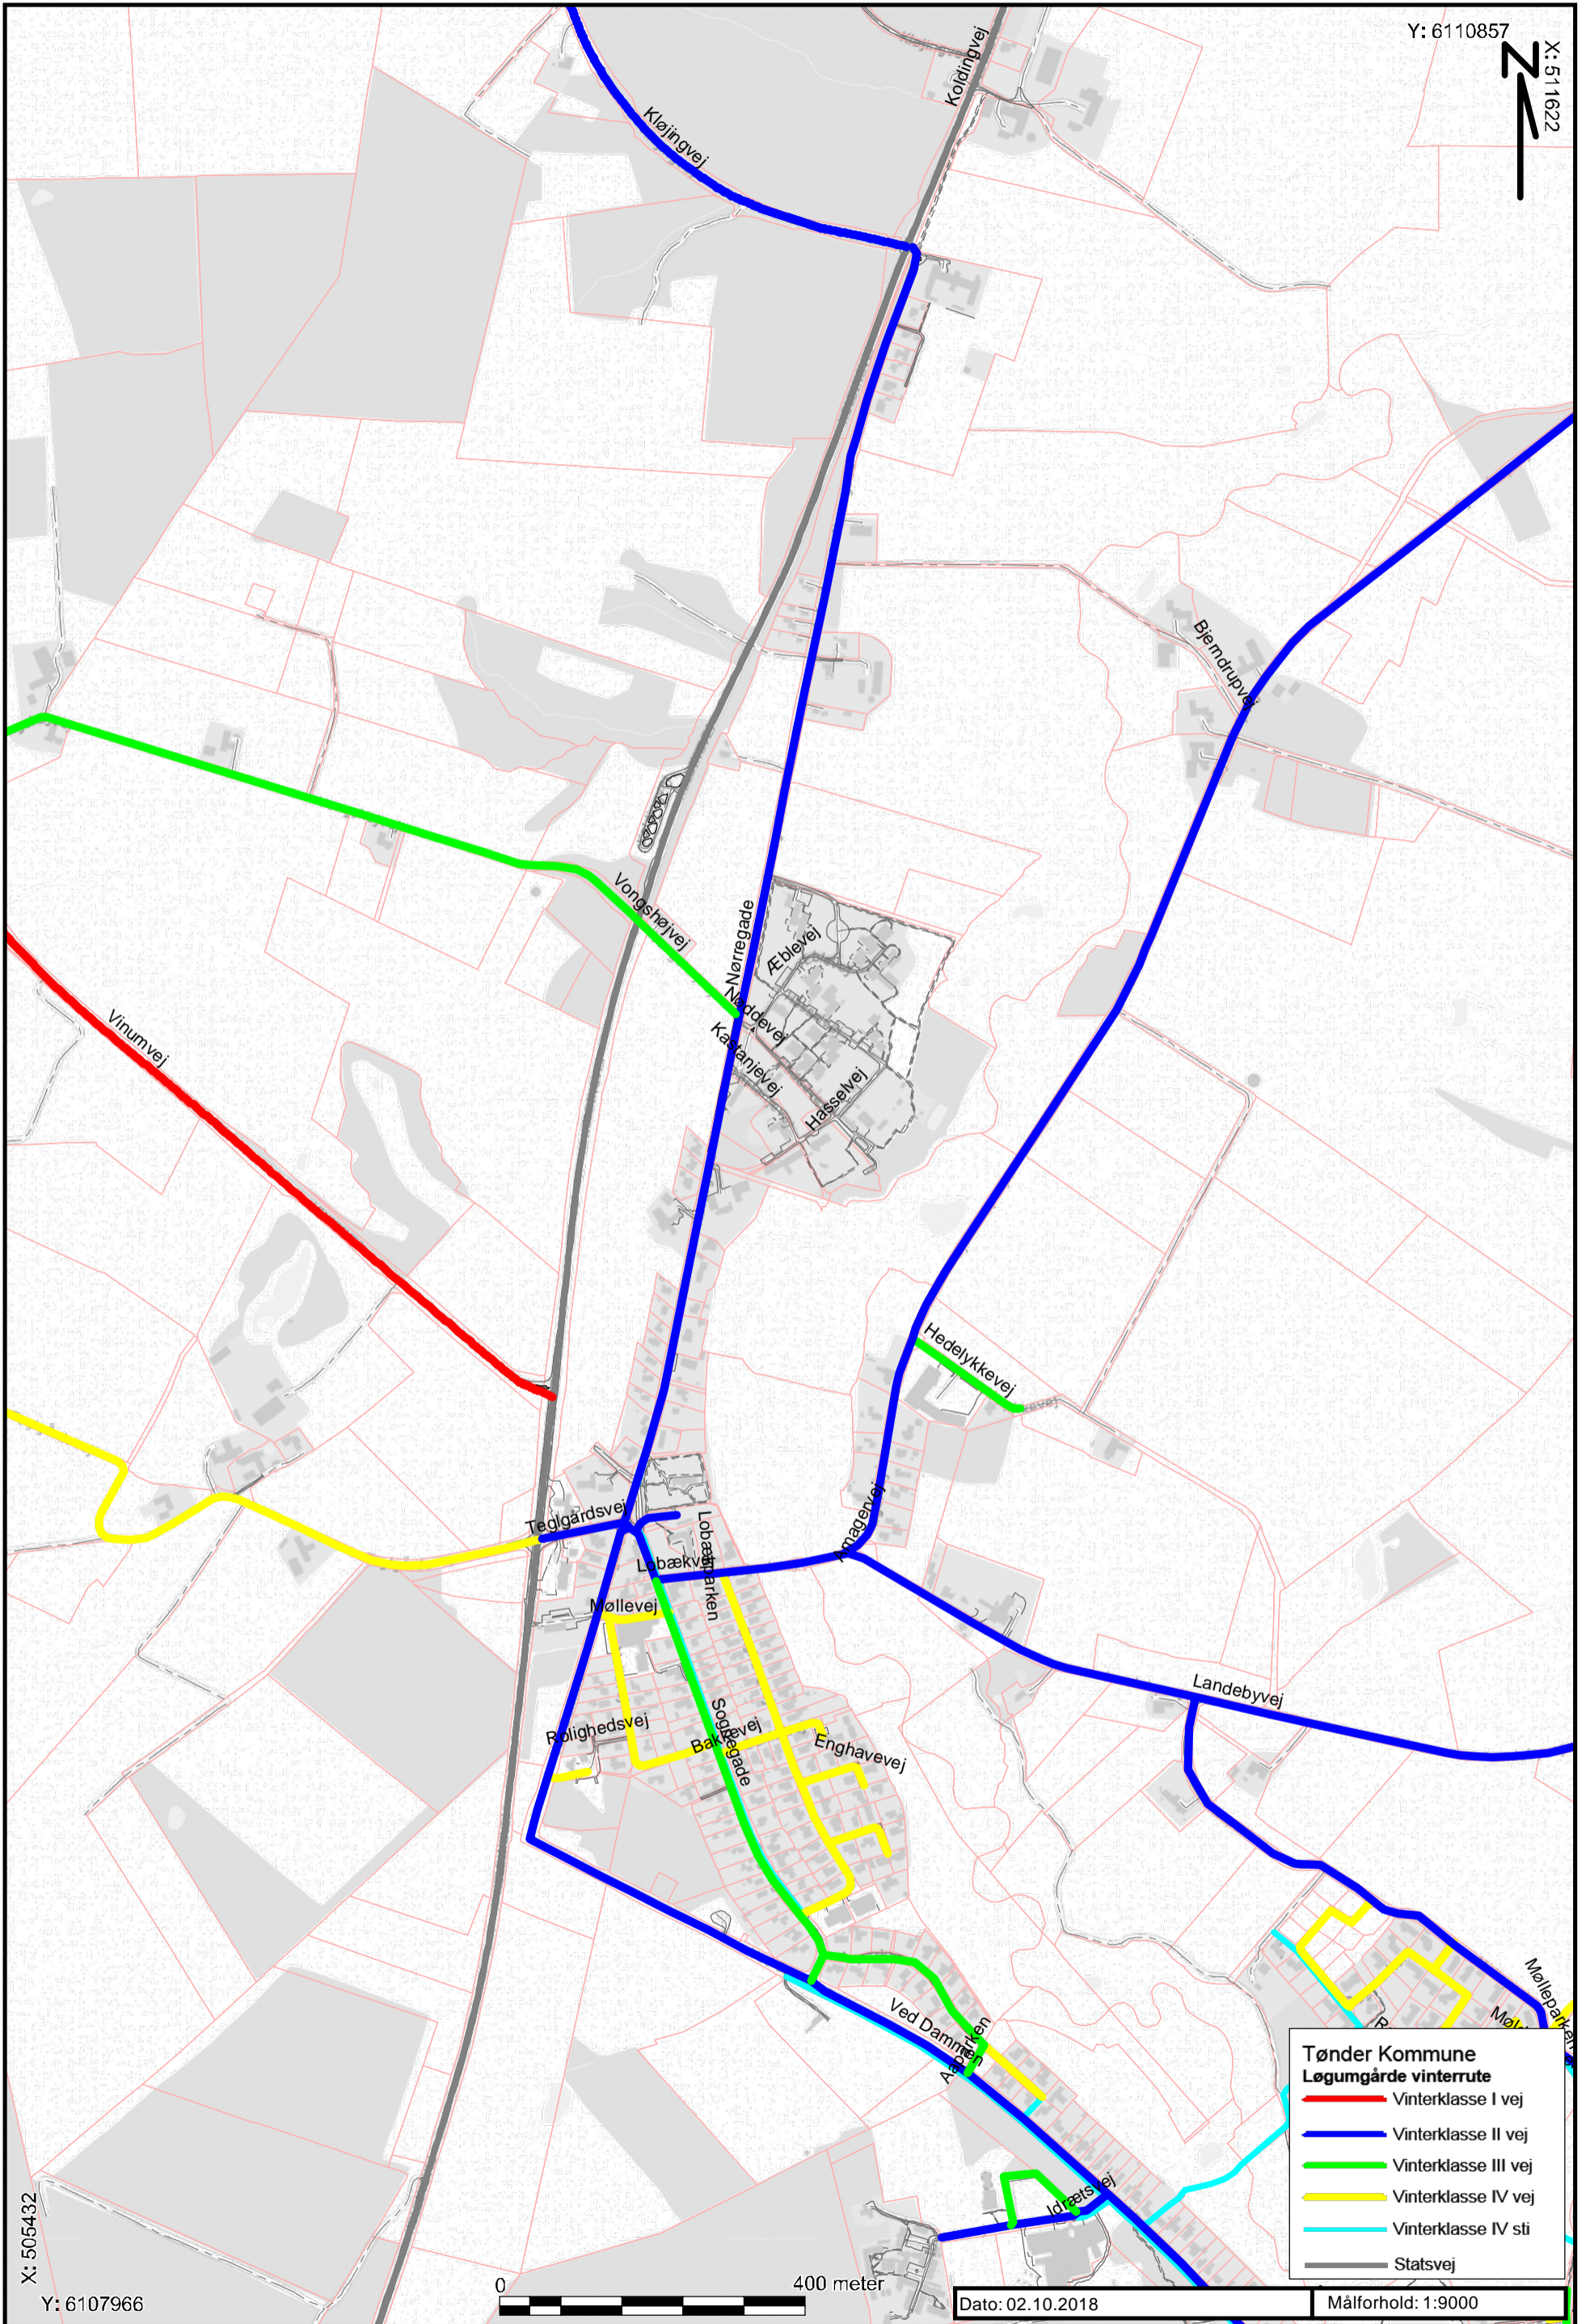

Y: 6110857

X: 511622

Tønder Kommune
Løgumgårde vinterrute

- Vinterklasse I vej
- Vinterklasse II vej
- Vinterklasse III vej
- Vinterklasse IV vej
- Vinterklasse IV sti
- Statsvej

X: 505432

Y: 6107966

Dato: 02.10.2018

Målforhold: 1:9000