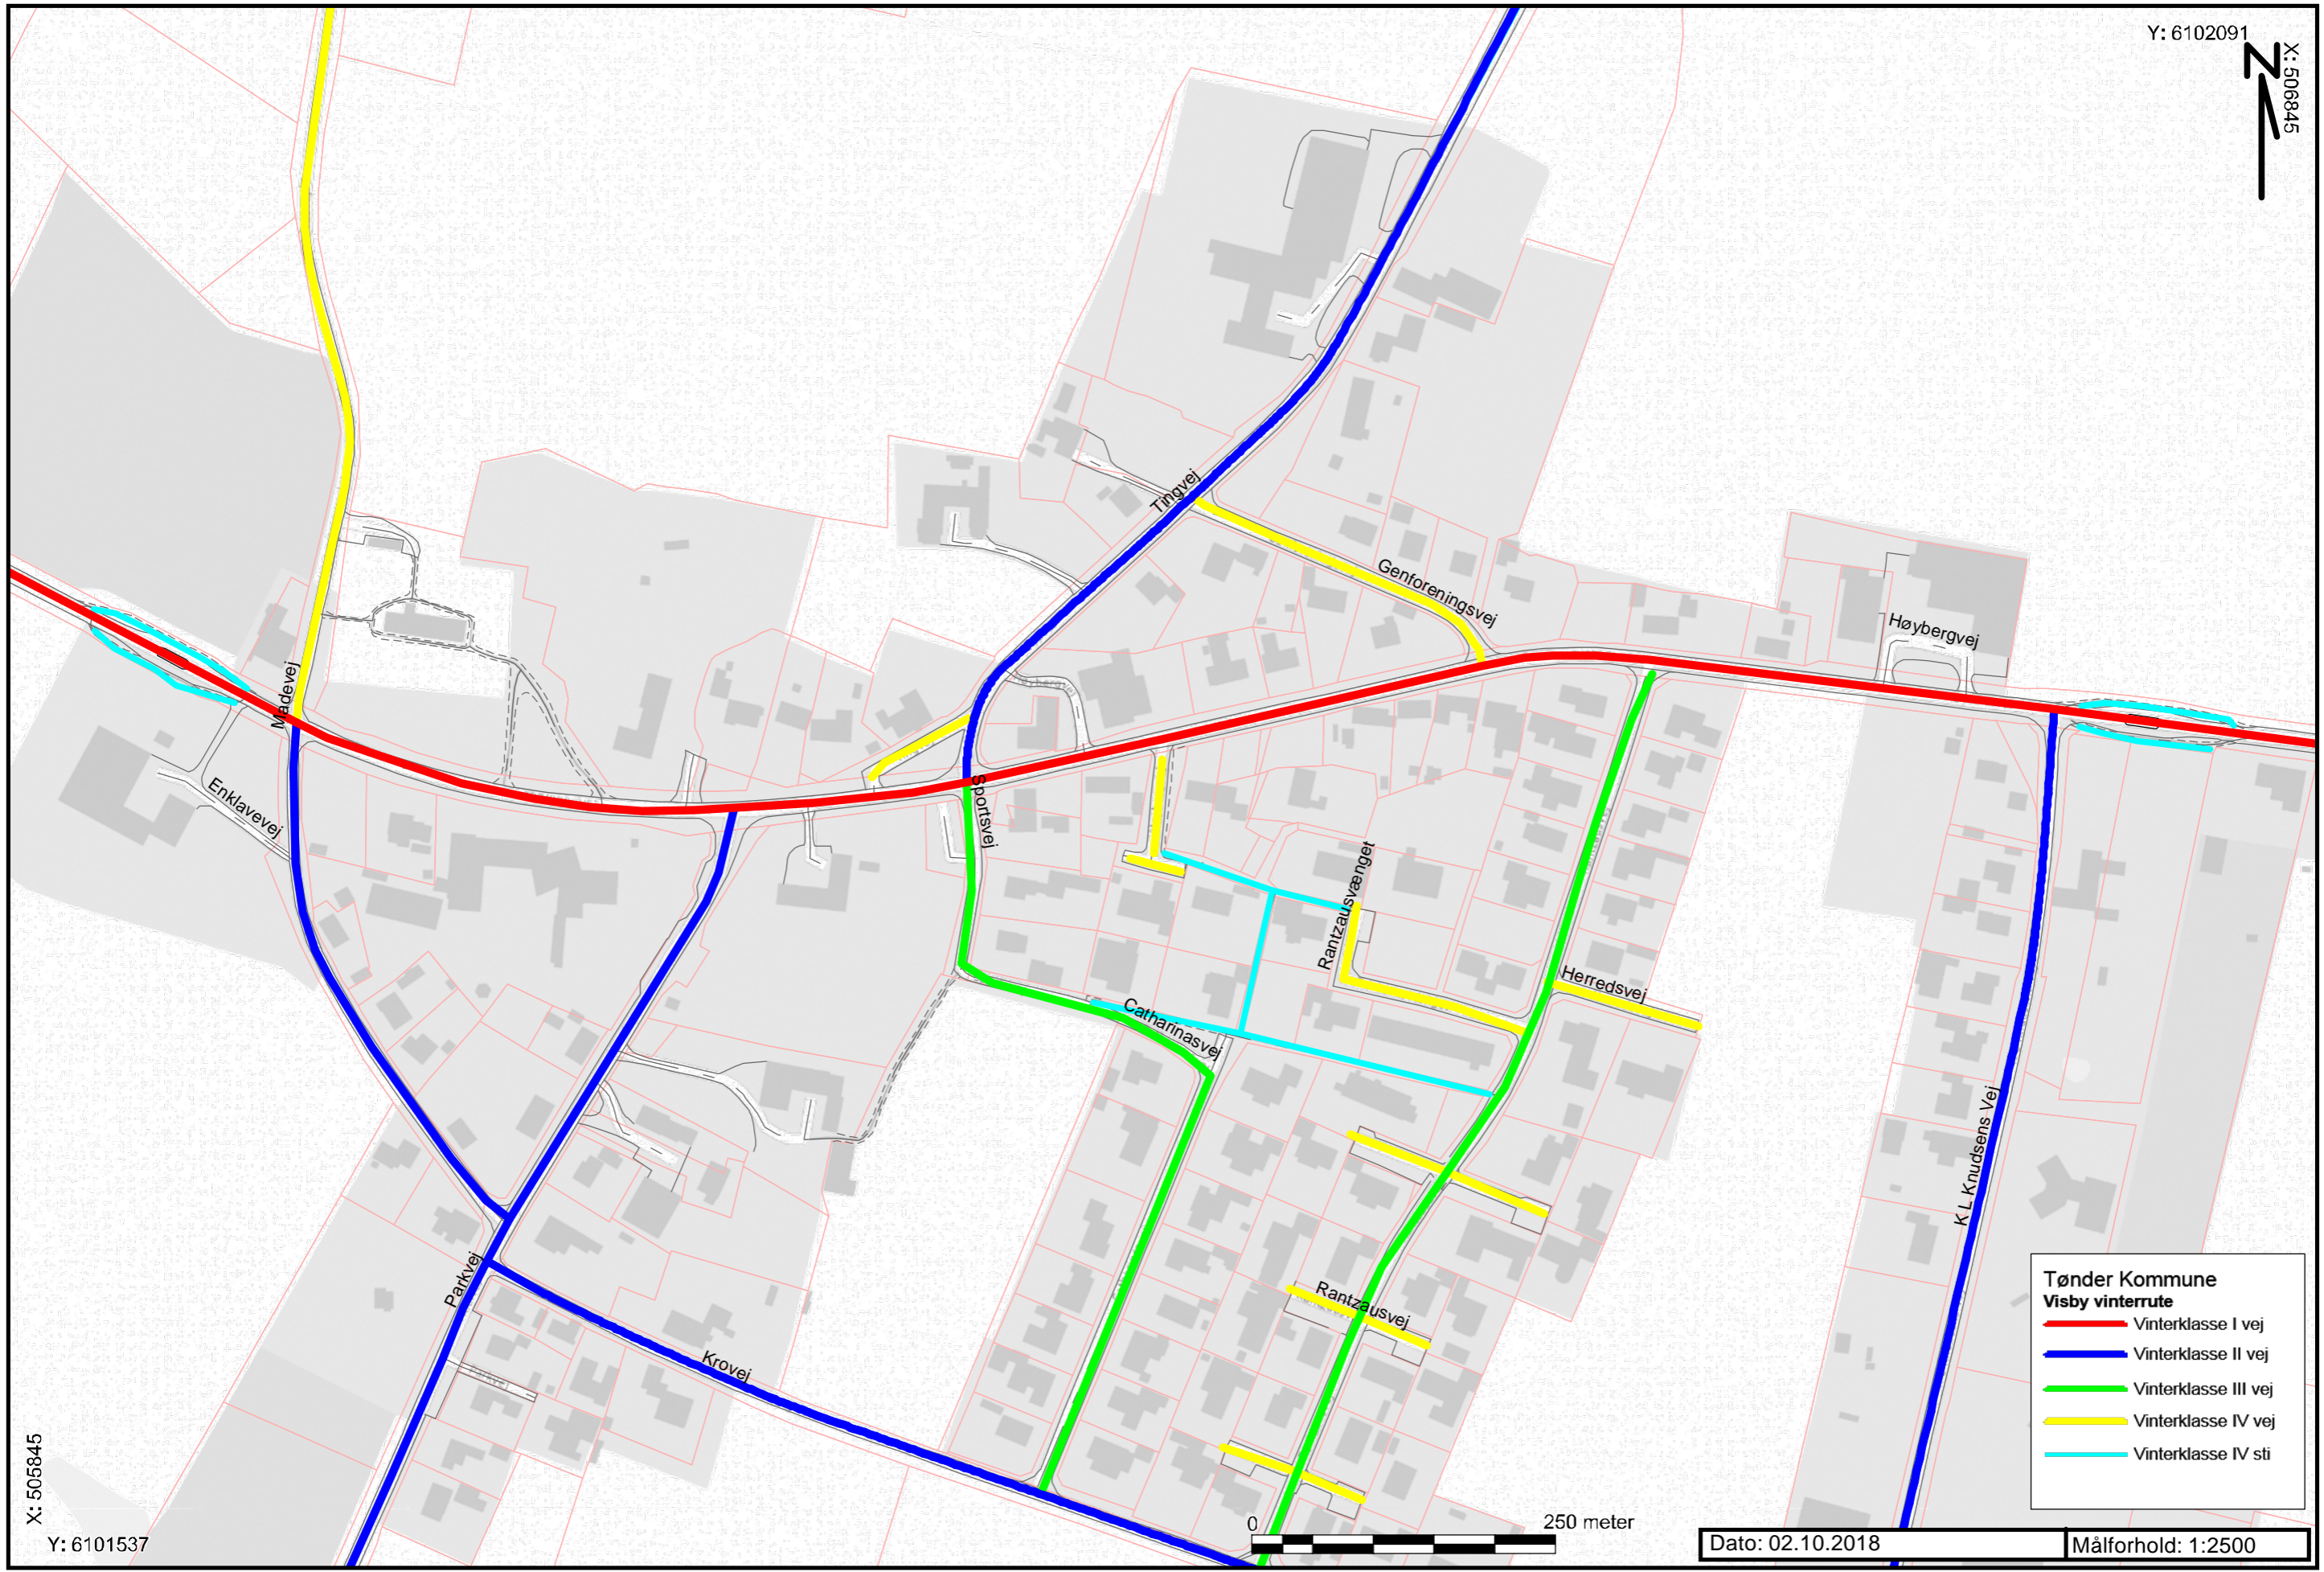

Y: 6102091

X: 506845

Tønder Kommune
Visby vinterrute

- Vinterklasse I vej
- Vinterklasse II vej
- Vinterklasse III vej
- Vinterklasse IV vej
- Vinterklasse IV sti

X: 506845

Y: 6101537

Dato: 02.10.2018

Målforhold: 1:2500