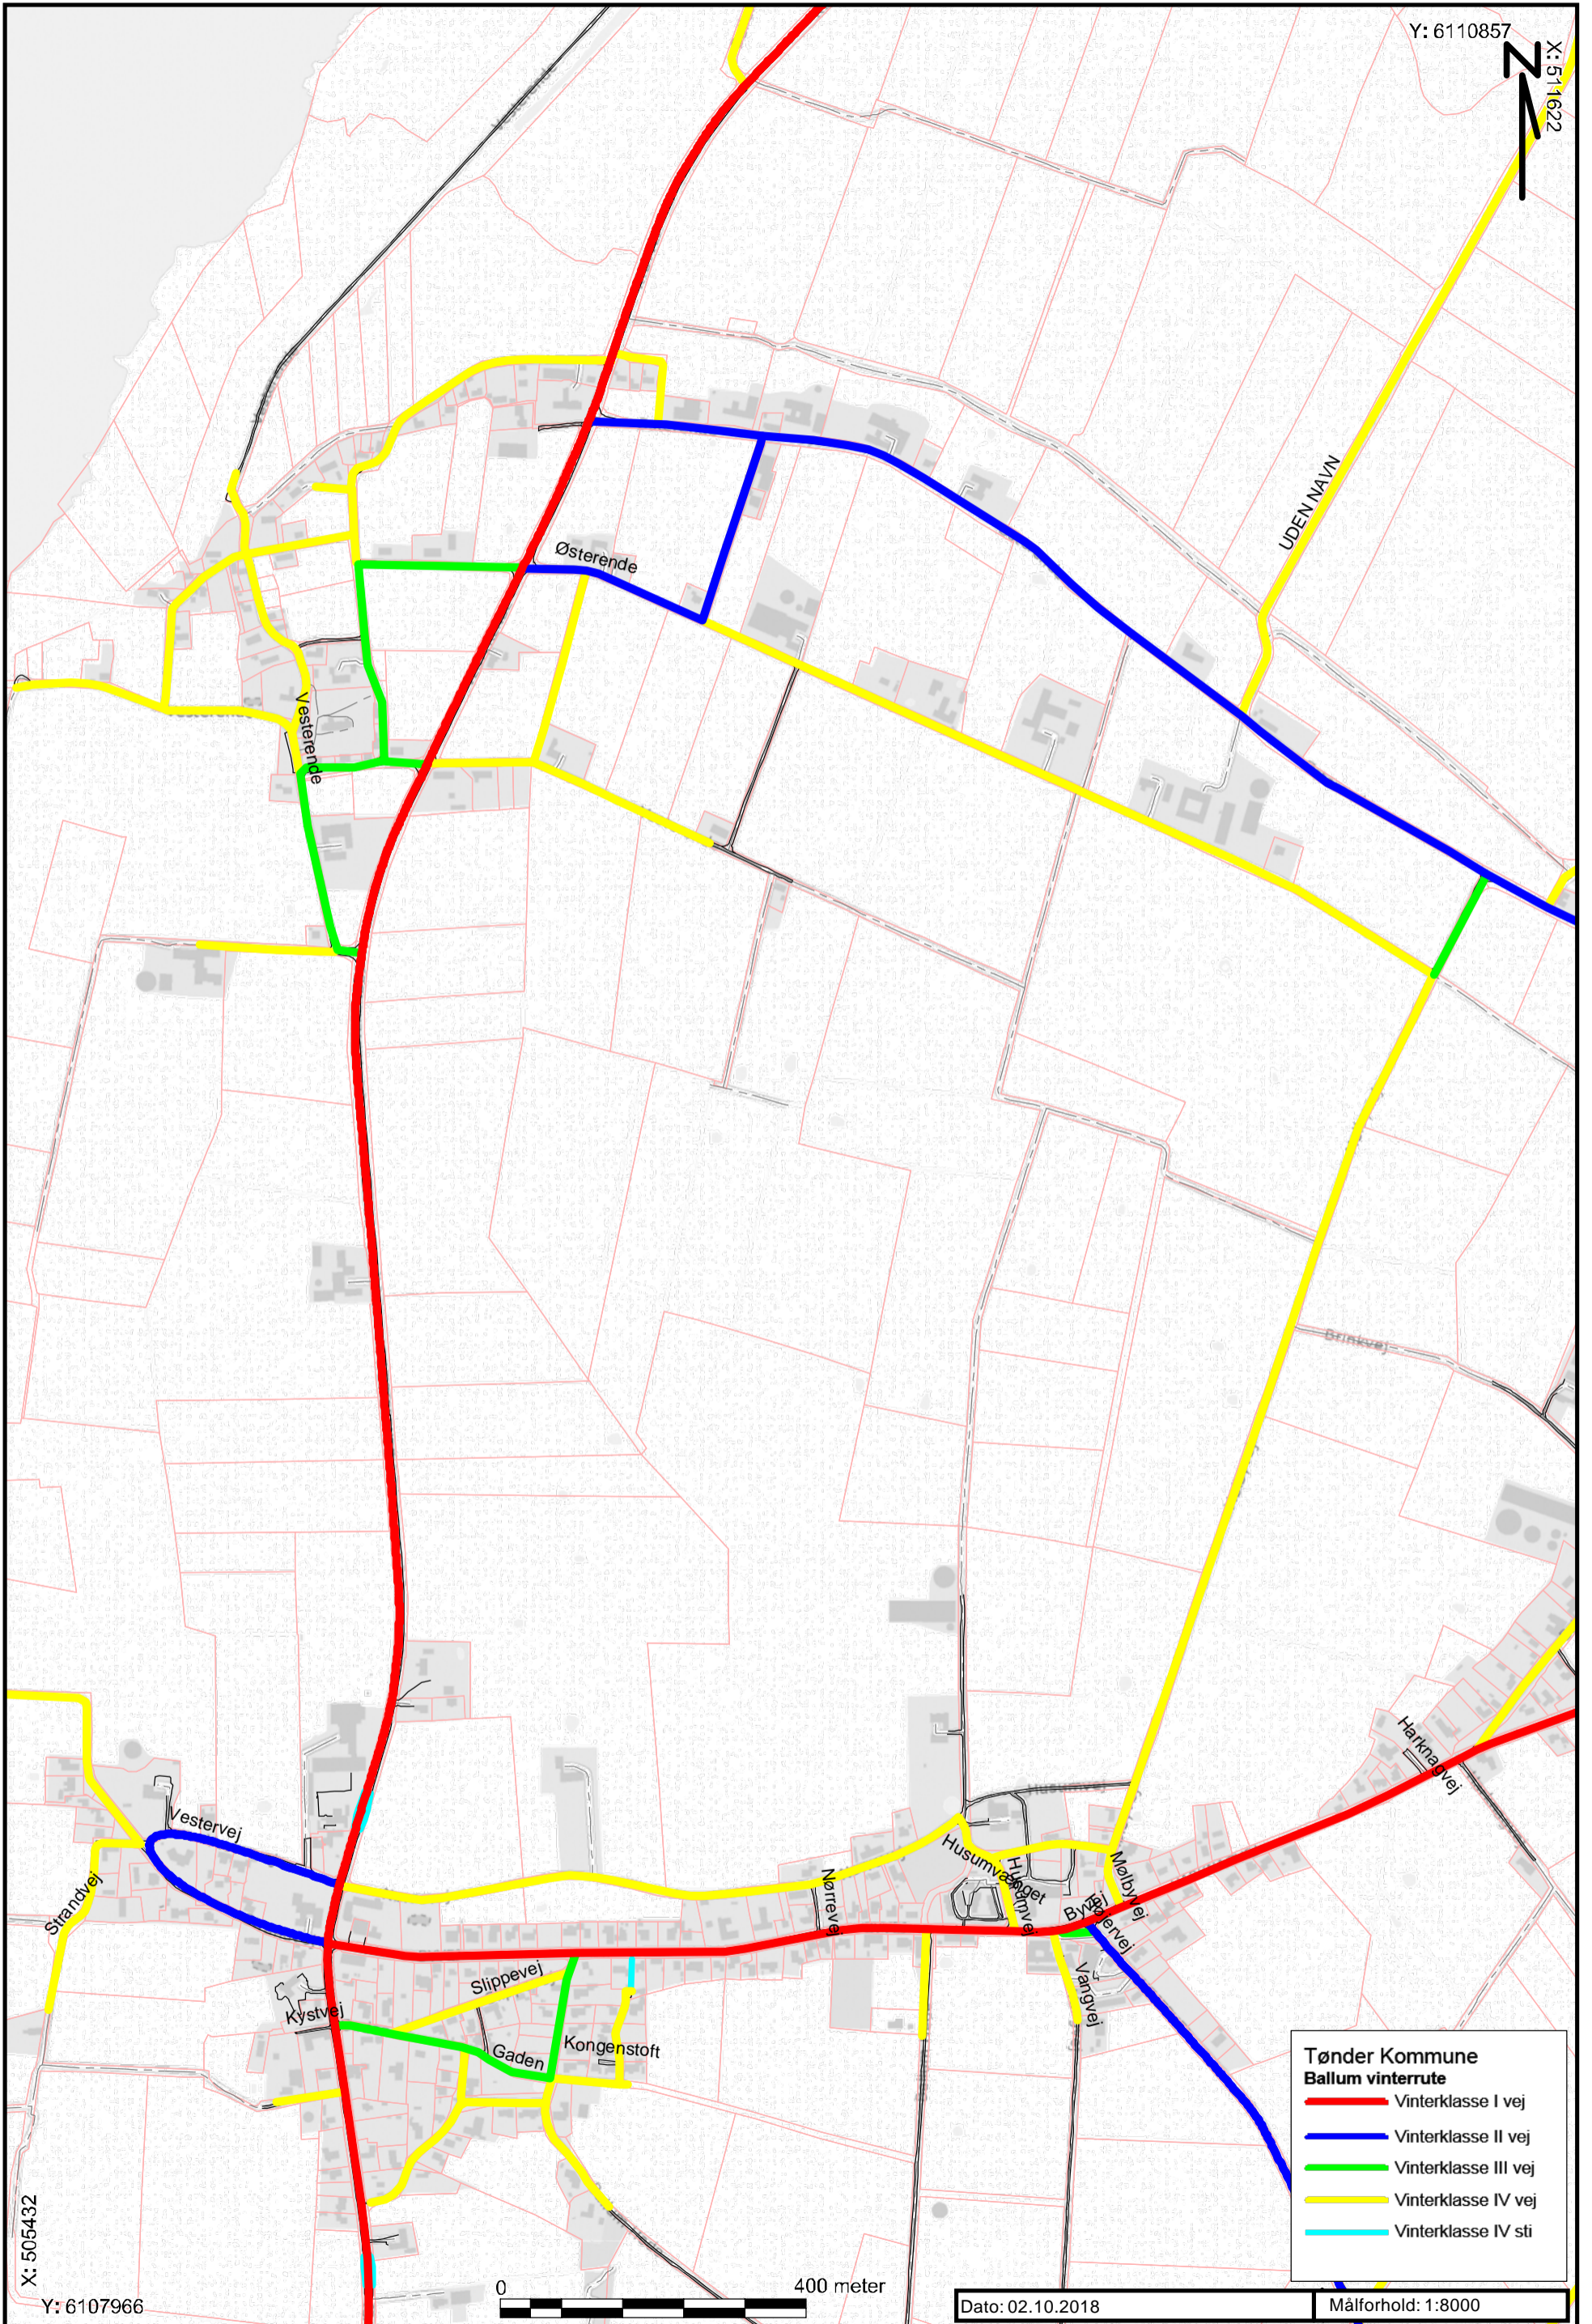

Y: 6110857

X: 511622

Tønder Kommune
Ballum vinterrute

- Vinterklasse I vej
- Vinterklasse II vej
- Vinterklasse III vej
- Vinterklasse IV vej
- Vinterklasse IV sti

X: 505432

Y: 6107966

Dato: 02.10.2018

Målforhold: 1:8000