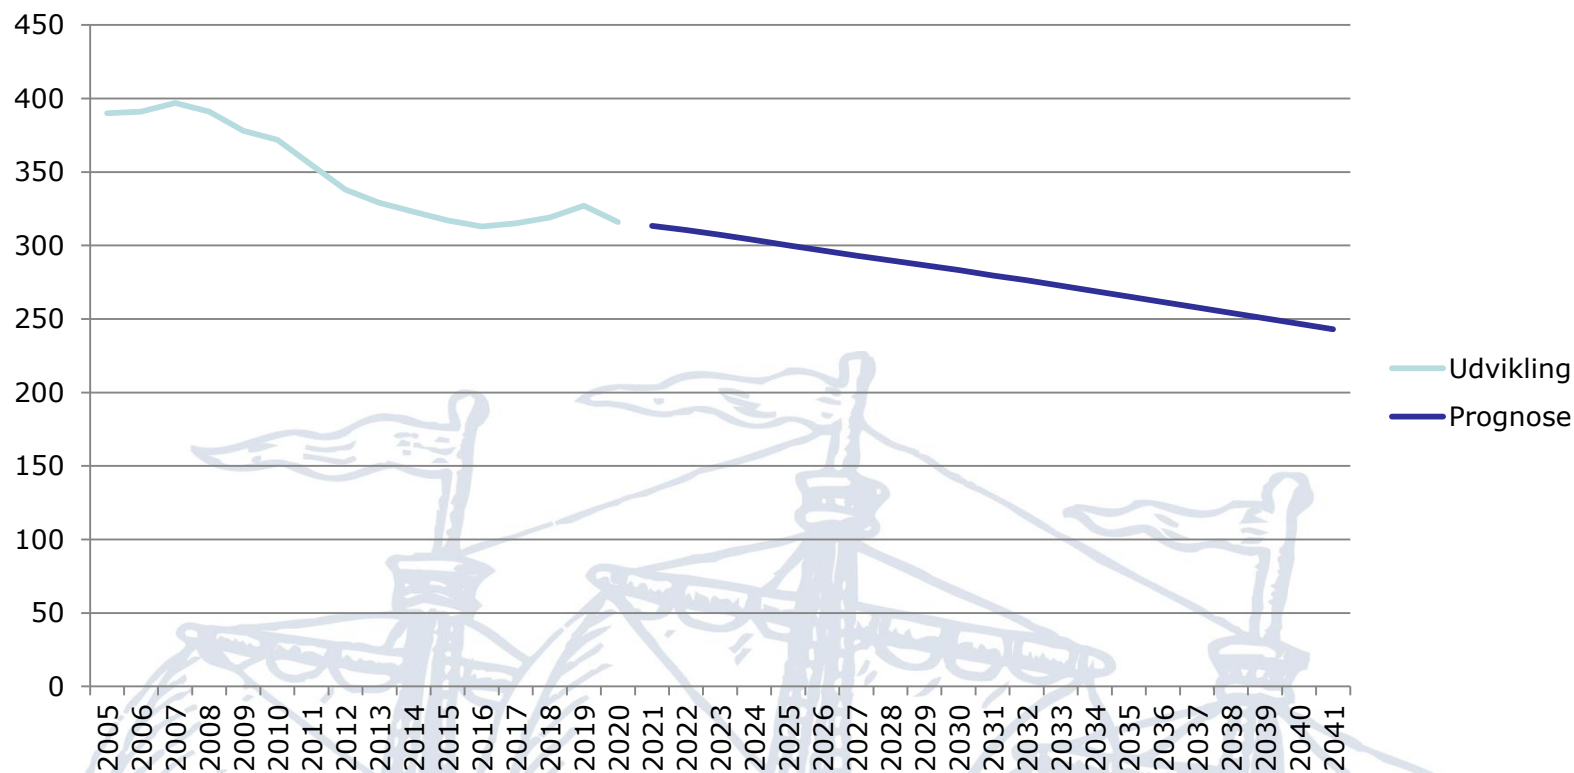

Befolkningsudvikling for Tirslund Sogn

TØNDER KOMMUNE

Indbyggertal

TØNDER KOMMUNE

- Status 1/1-2020: 316

Indbyggertal - udvikling

TØNDER KOMMUNE

	2010	2011	2012	2013	2014	2015	2016	2017	2018	2019	2020
Rangstrup Sogn	372	355	338	329	323	317	313	315	319	327	316

Alderssammensætning

TØNDER KOMMUNE

2010	1/1-2020			2030
Antal	Alder	Antal	Andel	Antal
26	0-5	17	5,3 %	20
56	6-16	37	11,7 %	35
54	17-29	36	11,3 %	39
190	30-64	167	52,8 %	124
46	65+	59	18,6 %	65
372	I alt	316	100 %	283

Bevægelser 2015-2019

TØNDER KOMMUNE

Aldersgrupper	Intern		Ekstern		Indvandring	Udvandring	Født	Død
	Tilflytning	Fraflytning	Tilflytning	Fraflytning				
0-5	9	6	5	6	0	0		
6-16	10	20	14	9	1	1		
17-29	24	24	50	61	14	9		
30-64	39	53	65	36	11	7		
65+	3	9	1	2	0	0		
I alt	85	112	135	114	26	17	13	15