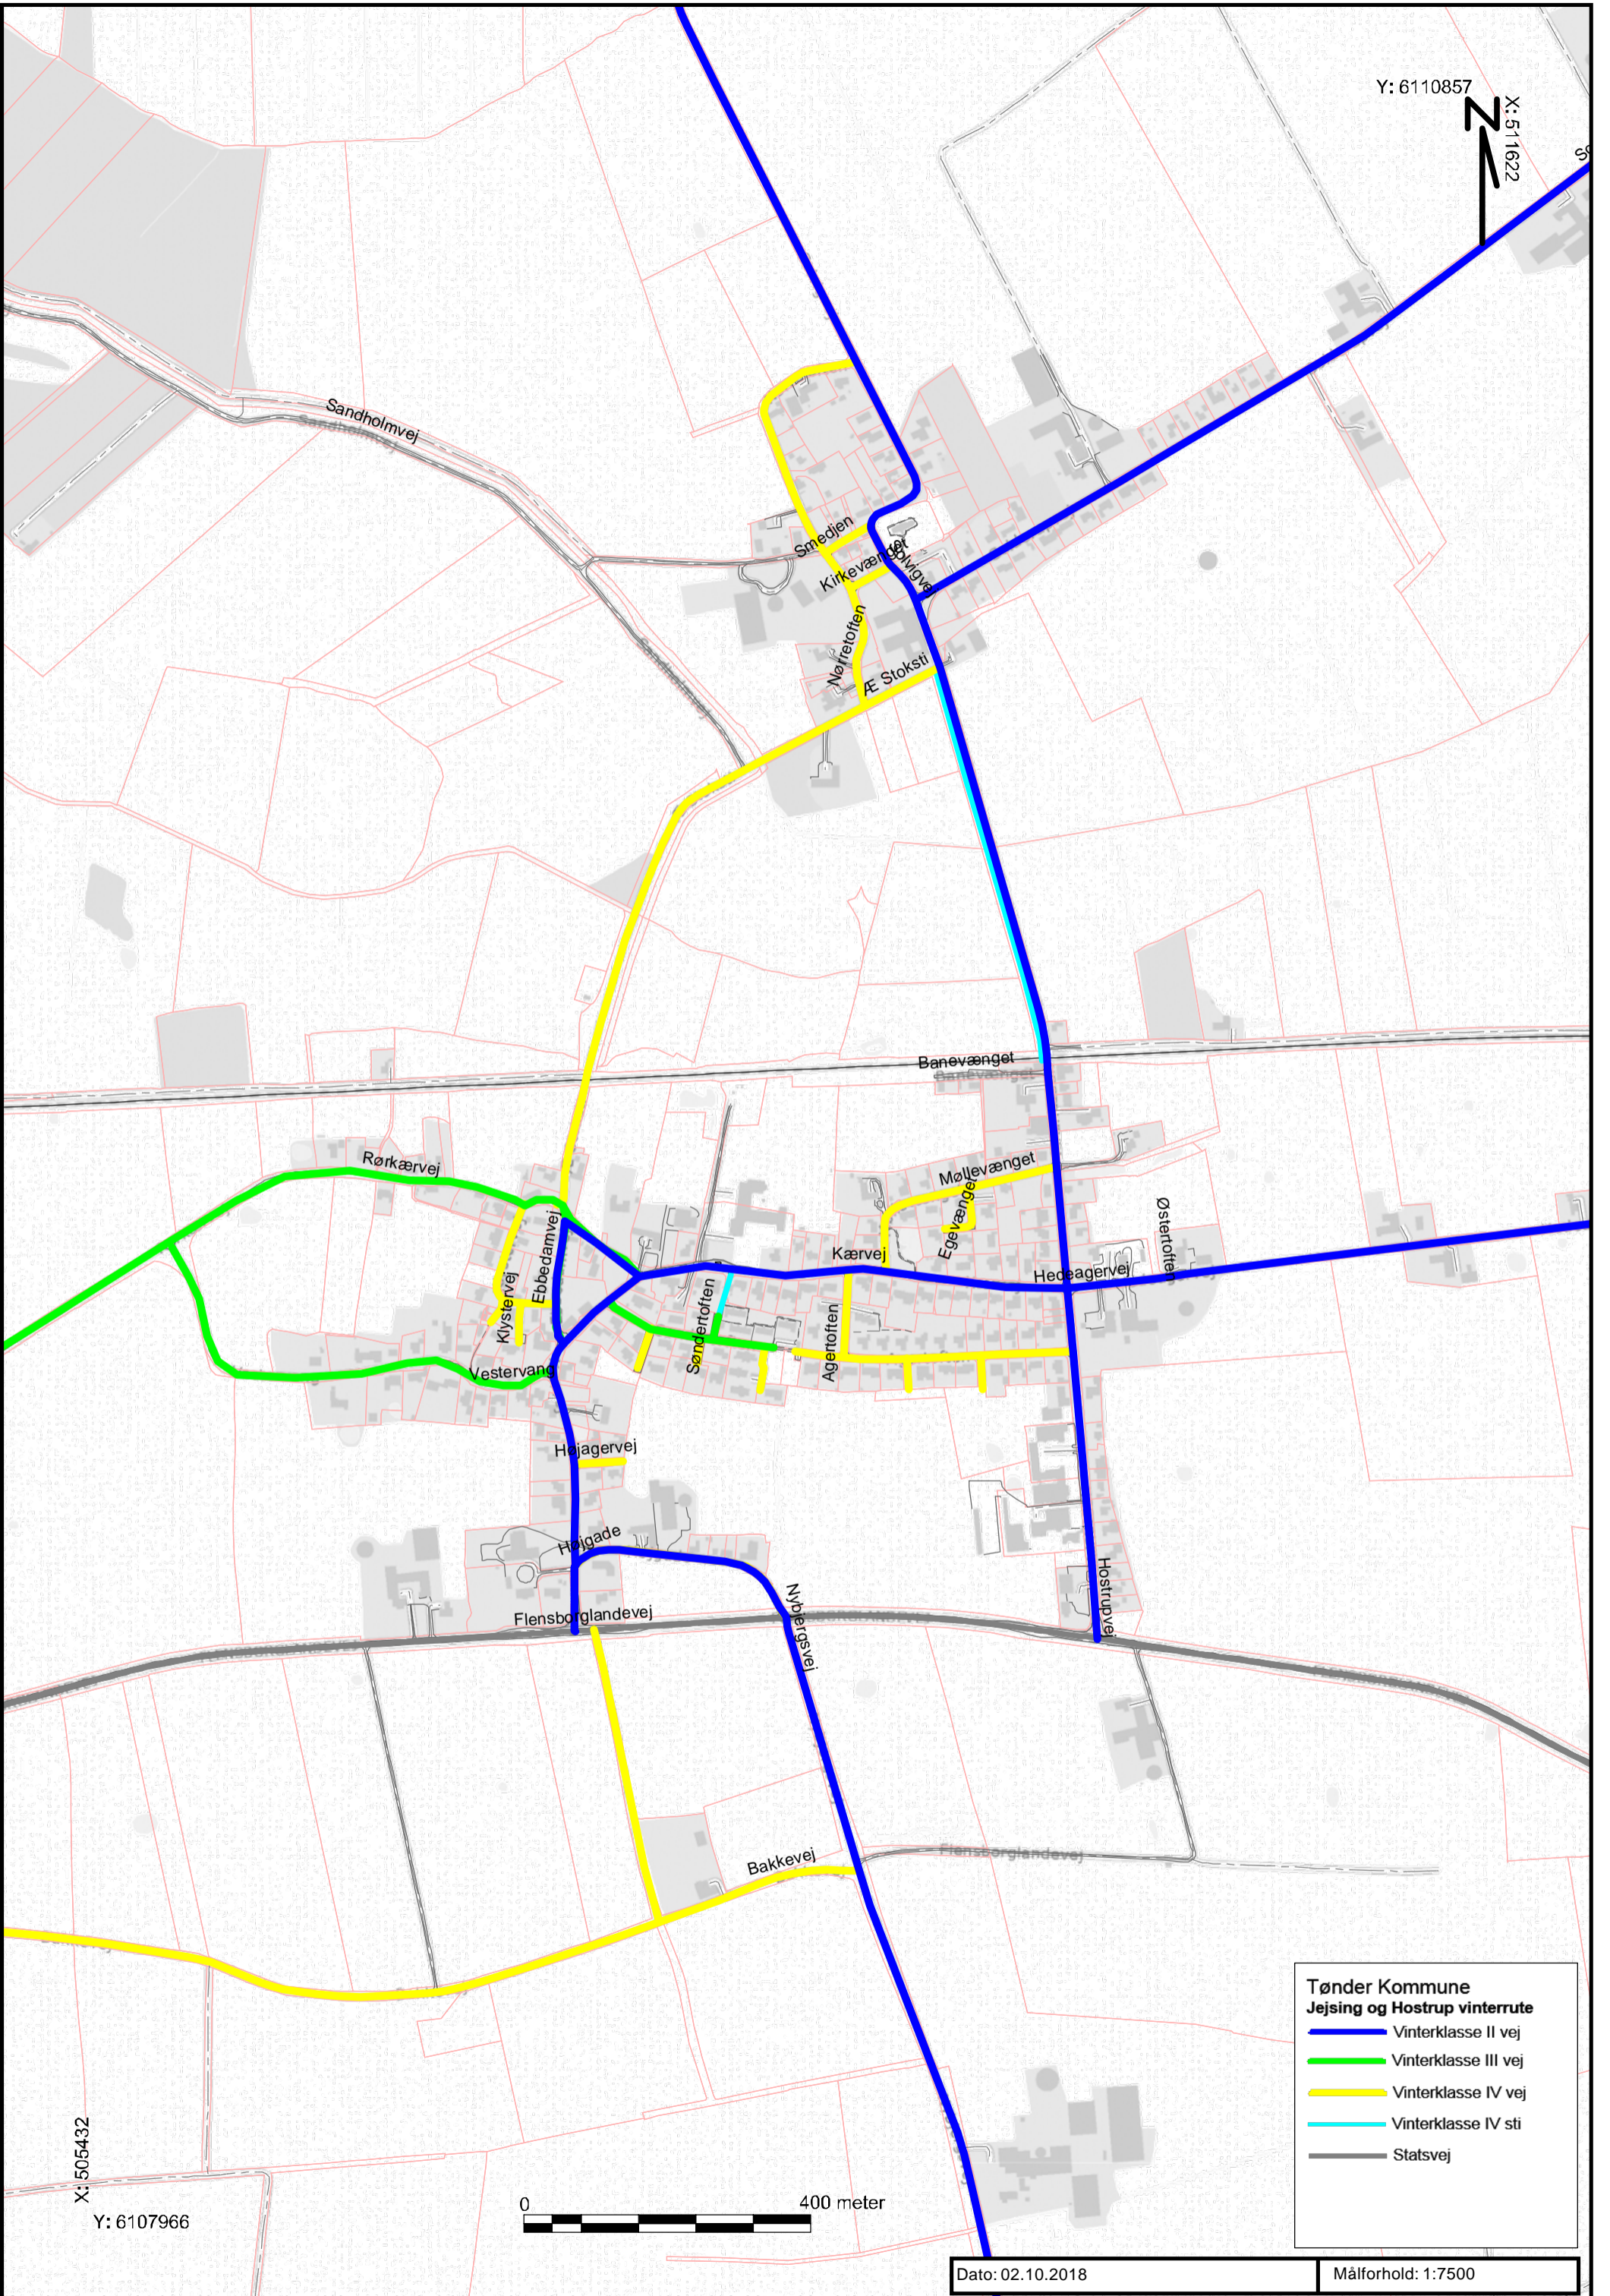

Y: 6110857

X: 511622

**Tønder Kommune
Jejsing og Hostrup vinterrute**

-  Vinterklasse II vej
-  Vinterklasse III vej
-  Vinterklasse IV vej
-  Vinterklasse IV sti
-  Statsvej

X: 505432

Y: 6107966

Dato: 02.10.2018

Målforhold: 1:7500