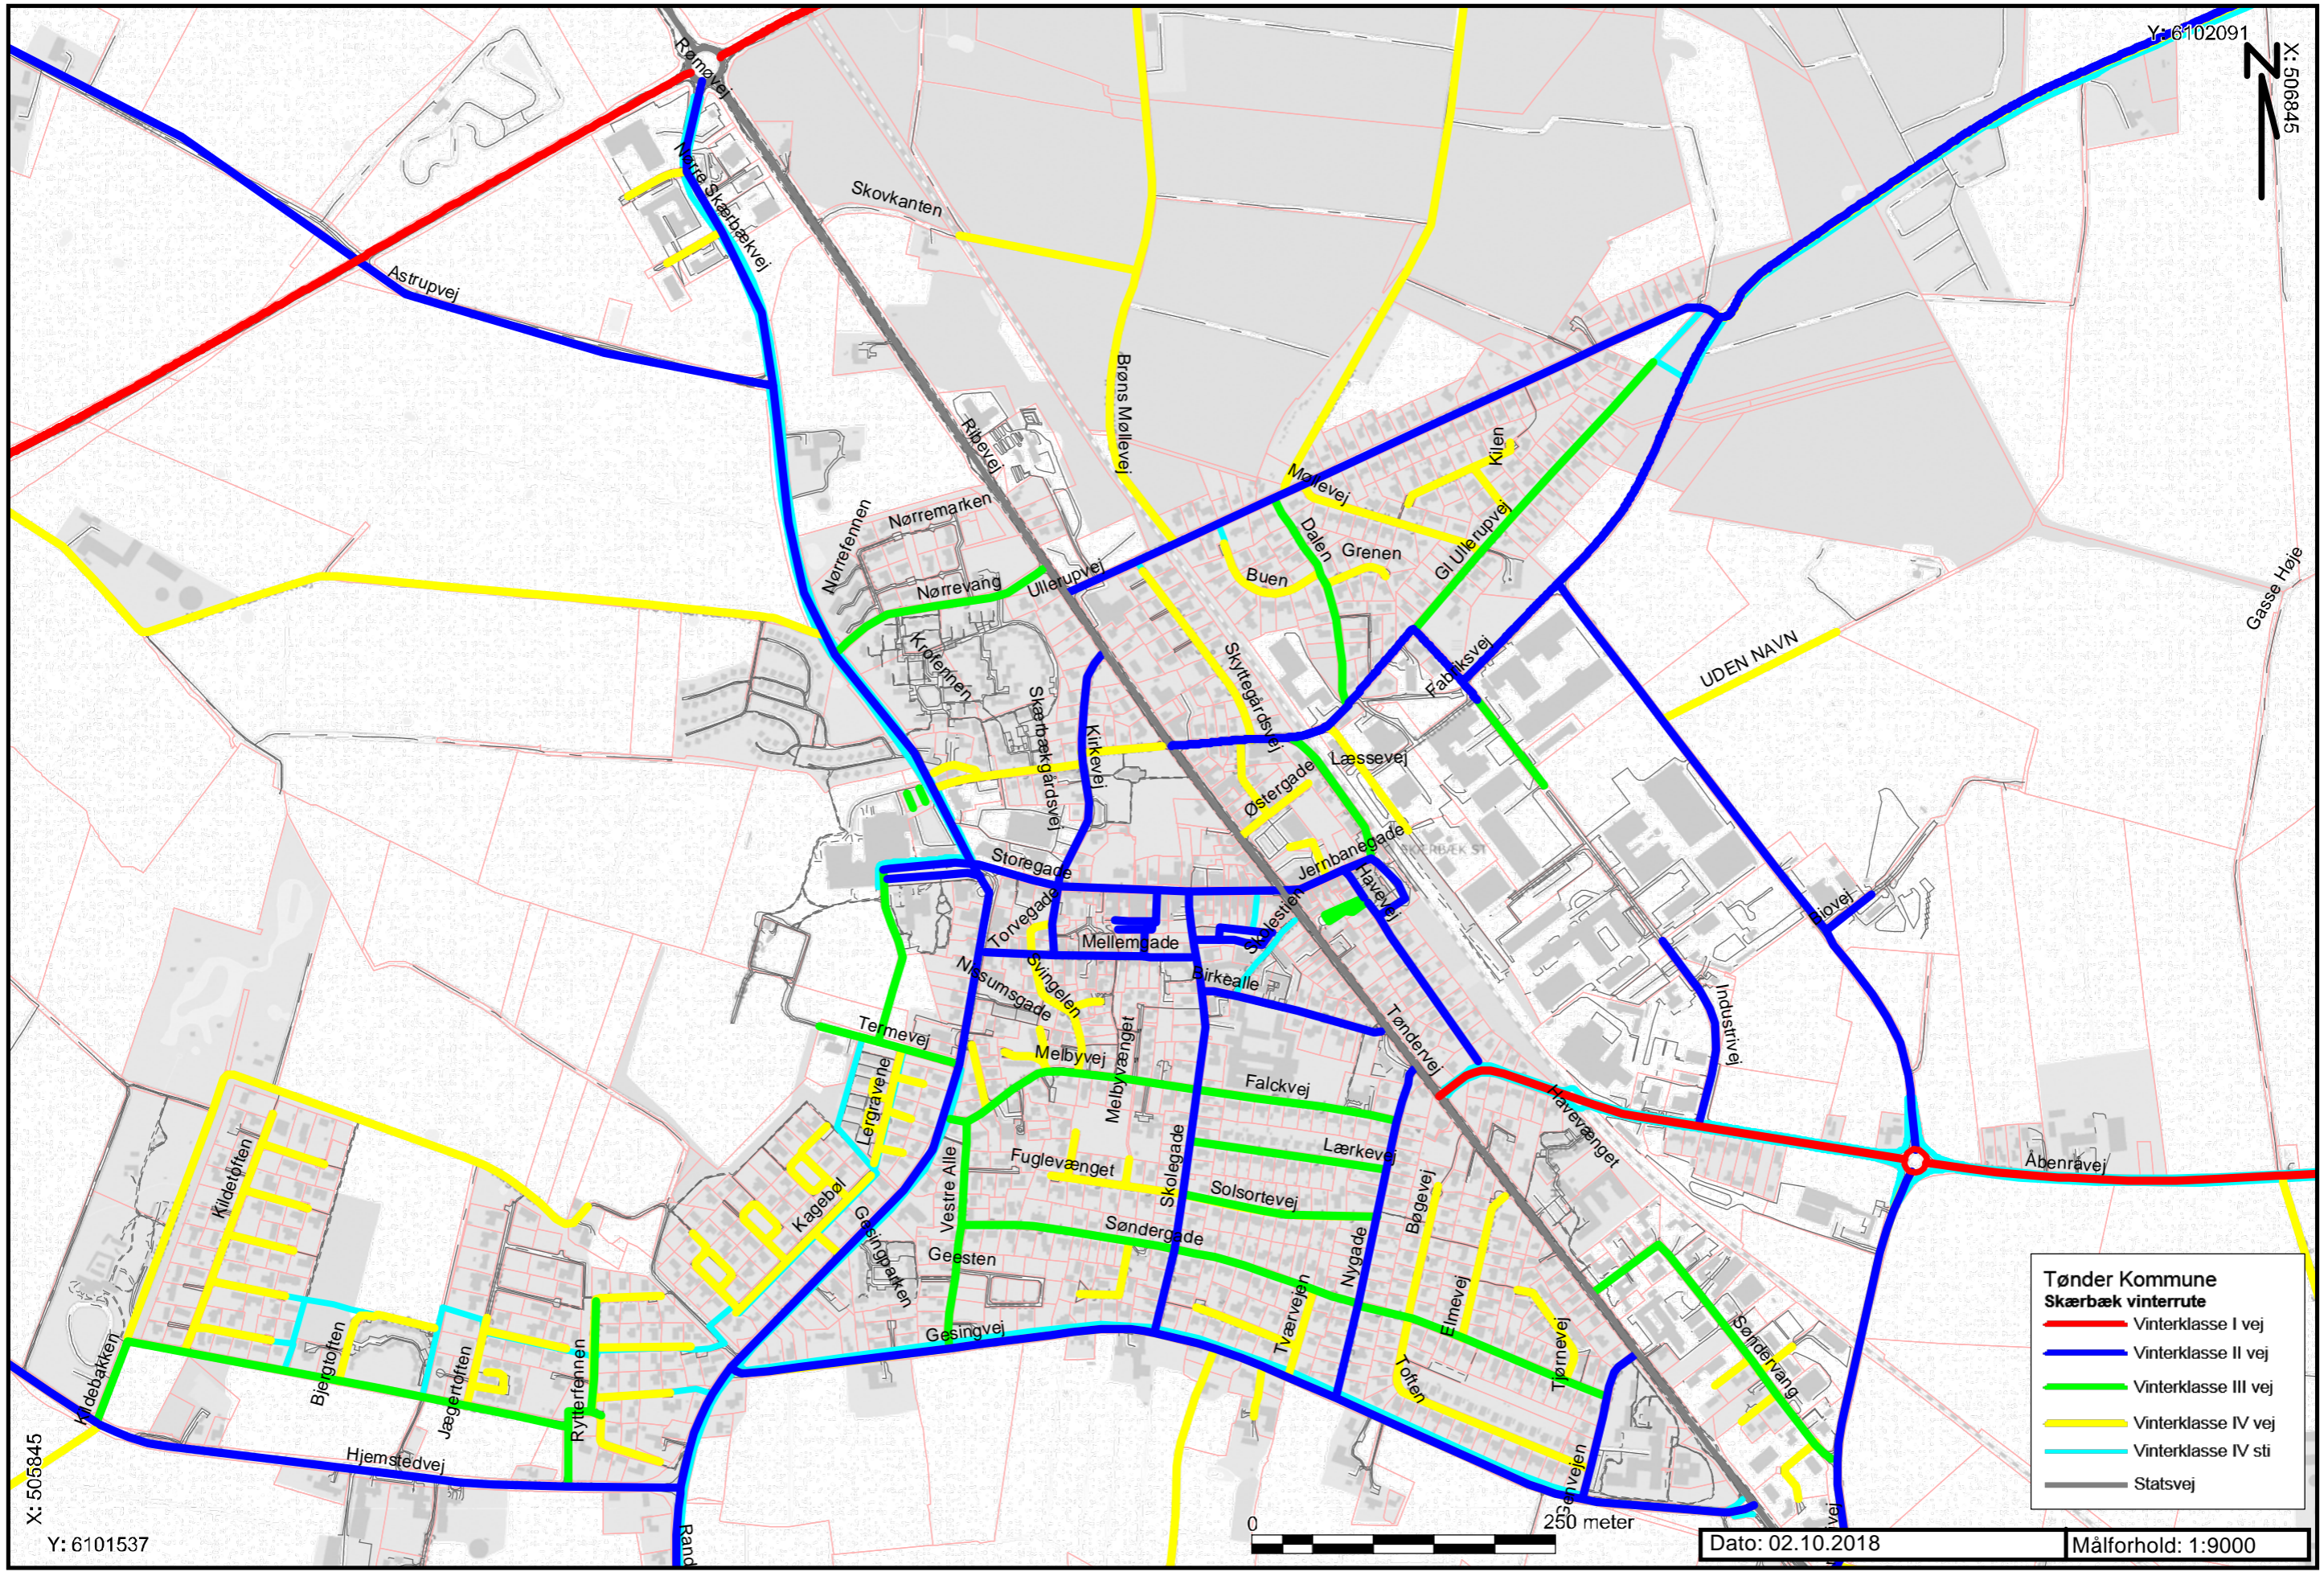

Y: 6102091

X: 506845

Tønder Kommune
Skærbæk vinterrute

- Vinterklasse I vej
- Vinterklasse II vej
- Vinterklasse III vej
- Vinterklasse IV vej
- Vinterklasse IV sti
- Statsvej

X: 506845

Y: 6101537

Dato: 02.10.2018

Målforhold: 1:9000