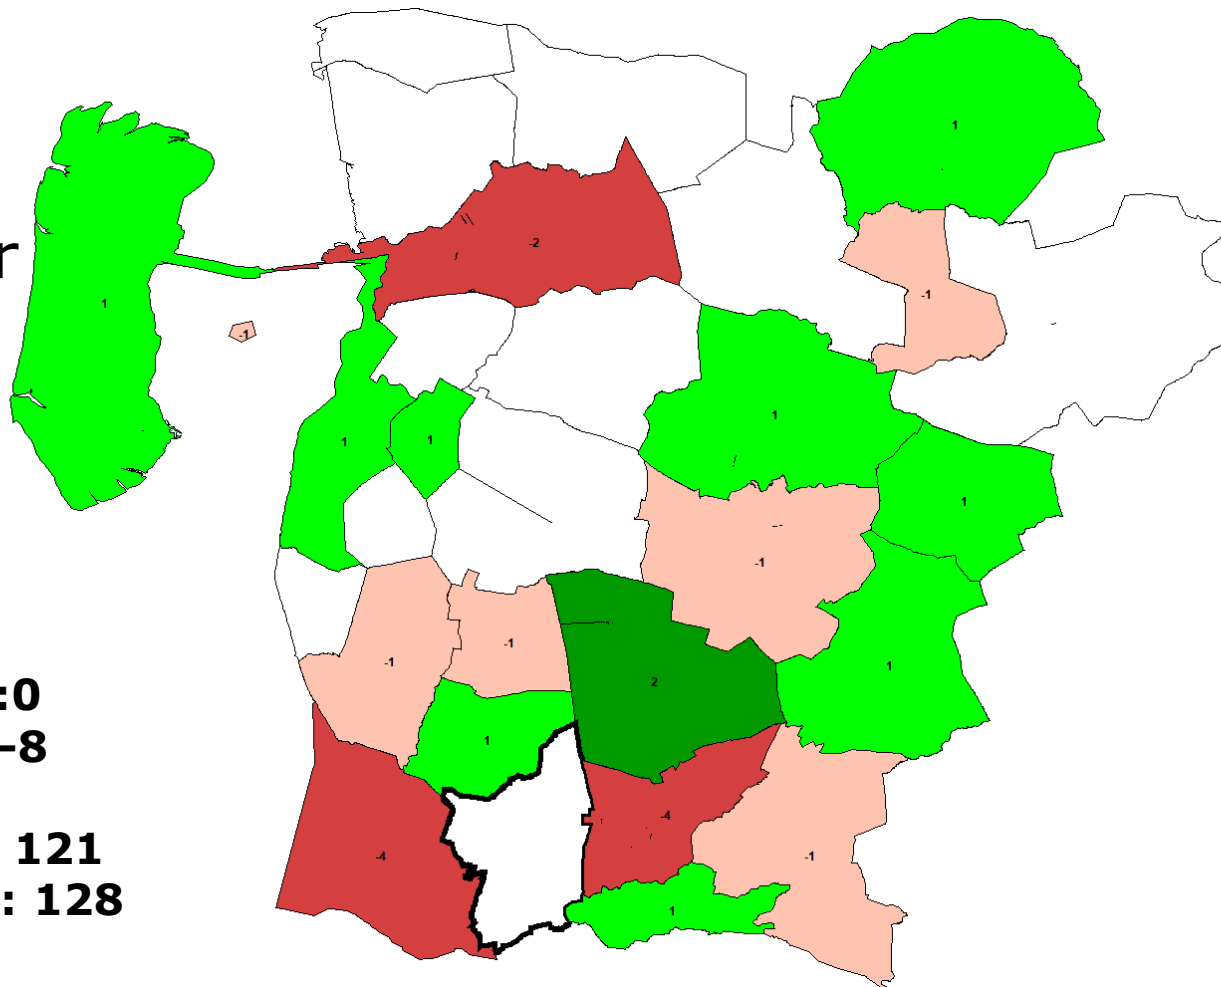

Indbyggertal Møgeltønder Sogn

TØNDER KOMMUNE

- Status 1/1-2020: 1.109

Indbyggertal - udvikling

TØNDER KOMMUNE

| | 2010 | 2011 | 2012 | 2013 | 2014 | 2015 | 2016 | 2017 | 2018 | 2019 | 2020 |
|---------------------|------|------|------|------|------|------|------|------|------|------|------|
| Møgeltønder Sogn | 1219 | 1217 | 1175 | 1196 | 1157 | 1146 | 1143 | 1134 | 1140 | 1125 | 1109 |

Alderssammensætning

TØNDER KOMMUNE

| 2010 | 1/1-2020 | | 2030 | |
|-------|----------|-------|--------|-------|
| Antal | Alder | Antal | Andel | Antal |
| 75 | 0-5 | 60 | 5,9 % | 59 |
| 211 | 6-16 | 159 | 14,3 % | 110 |
| 111 | 17-29 | 111 | 10 % | 111 |
| 617 | 30-64 | 522 | 47,1 % | 418 |
| 205 | 65+ | 257 | 23,2 % | 269 |
| 1219 | I alt | 1.109 | 100 % | 966 |

Nettoflytning ift. Møgeltønder sogn 2015-2019 – internt i TK gennemsnit pr år

TØNDER KOMMUNE

Møgeltønder
sogn

Ekstern flytning: 0
Intern flytning: -8

Total tilflytning: 121
Total fraflytning: 128