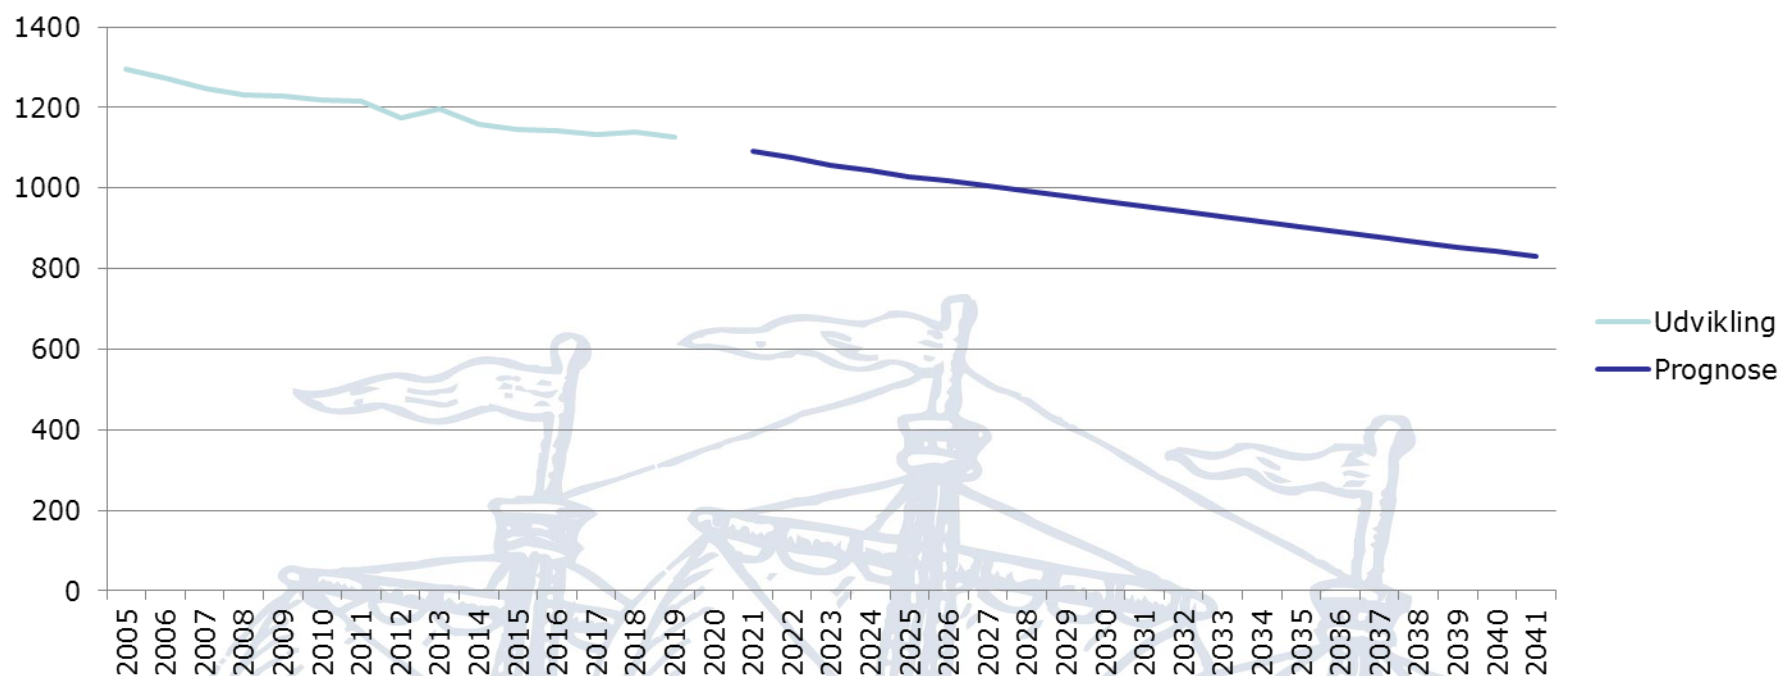

Indbyggertal Møgeltønder Sogn

TØNDER KOMMUNE

- Status 1/1-2020: 1.109

Indbyggertal - udvikling

TØNDER KOMMUNE

| | 2010 | 2011 | 2012 | 2013 | 2014 | 2015 | 2016 | 2017 | 2018 | 2019 | 2020 |
|---------------------|------|------|------|------|------|------|------|------|------|------|------|
| Møgeltønder Sogn | 1219 | 1217 | 1175 | 1196 | 1157 | 1146 | 1143 | 1134 | 1140 | 1125 | 1109 |

Alderssammensætning

TØNDER KOMMUNE

| 2010 | 1/1-2020 | | 2030 | |
|-------|----------|-------|--------|-------|
| Antal | Alder | Antal | Andel | Antal |
| 75 | 0-5 | 60 | 5,9 % | 59 |
| 211 | 6-16 | 159 | 14,3 % | 110 |
| 111 | 17-29 | 111 | 10 % | 111 |
| 617 | 30-64 | 522 | 47,1 % | 418 |
| 205 | 65+ | 257 | 23,2 % | 269 |
| 1219 | I alt | 1.109 | 100 % | 966 |

Nettoflytning ift. Møgeltønder sogn 2015-2019 – internt i TK gennemsnit pr år

TØNDER KOMMUNE

Møgeltønder
sogn

Ekstern flytning: 0
Intern flytning: -8

Total tilflytning: 121
Total fraflytning: 128