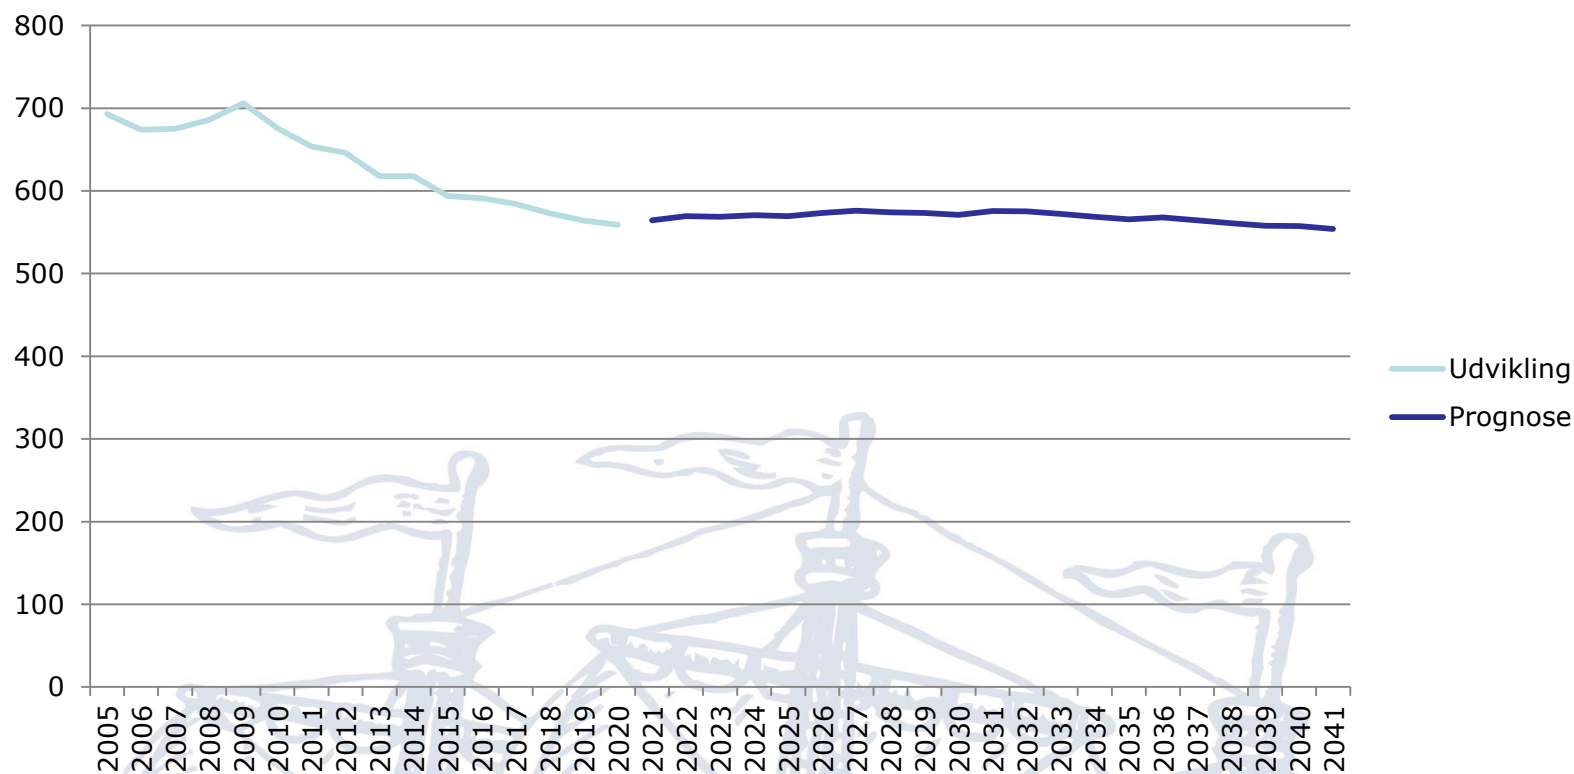

Befolkningsudvikling for Rømø Sogn

TØNDER KOMMUNE

Indbyggertal

TØNDER KOMMUNE

- Status 1/1-2020: 559

Indbyggertal - udvikling

TØNDER KOMMUNE

	2010	2011	2012	2013	2014	2015	2016	2017	2018	2019	2020
Rømø Sogn	676	654	646	618	618	594	591	584	573	564	559

Alderssammensætning

TØNDER KOMMUNE

2010	1/1-2020			2030
Antal	Alder	Antal	Andel	Antal
37	0-5	20	3,5%	32
57	6-16	34	6 %	57
52	17-29	44	7,8	62
357	30-64	241	43,1 %	215
173	65+	220	36,1 %	204
676	I alt	559	100 %	571

Bevægelser 2015-2019

TØNDER KOMMUNE

Aldersgrupper	Intern		Ekstern		Indvandring	Udvandring	Født	Død
	Tilflytning	Fraflytning	Tilflytning	Fraflytning				
0-5	5	11	6	5	2			
6-16	15	27	3	6	1			
17-29	38	43	40	54	31	22		
30-64	97	107	86	80	46	19		
65+	39	52	24	31	9	4		
I alt	194	240	159	176	89	45	15	31