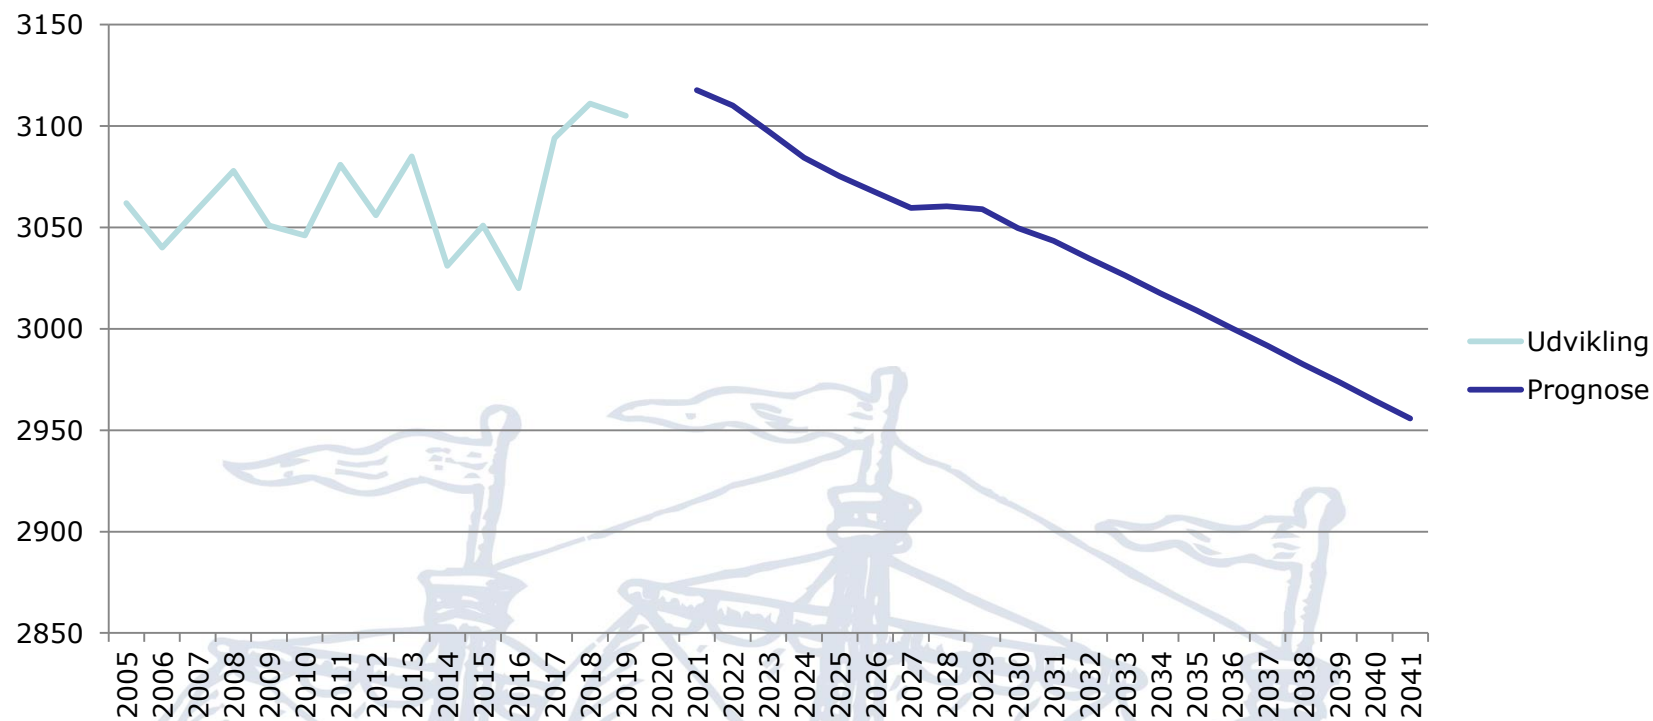

# Indbyggertal

TØNDER KOMMUNE

- Status 1/1-2020: 3.126

# Indbyggertal - udvikling

TØNDER KOMMUNE

|            | 2010 | 2011 | 2012 | 2013 | 2014 | 2015 | 2016 | 2017 | 2018 | 2019 | 2020 |
|------------|------|------|------|------|------|------|------|------|------|------|------|
| Skærbæk by | 3046 | 3081 | 3056 | 3085 | 3031 | 3051 | 3020 | 3094 | 3111 | 3105 | 3126 |

# Alderssammensætning

TØNDER KOMMUNE

| 2010  | 1/1-2020 |       | 2030   |       |
|-------|----------|-------|--------|-------|
| Antal | Alder    | Antal | Andel  | Antal |
| 175   | 0-5      | 204   | 6,5 %  | 172   |
| 361   | 6-16     | 372   | 11,9 % | 348   |
| 361   | 17-29    | 386   | 12,3 % | 359   |
| 1.310 | 30-64    | 1.236 | 39,5 % | 1.159 |
| 839   | 65+      | 928   | 29,7 % | 1.012 |
| 3.046 | I alt    | 3.126 | 100 %  | 3.050 |

# Nettoflytning ift. Skærbæk Sogn 2015-2019 – internt i TK gennemsnit pr år

TØNDER KOMMUNE

Skærbæk sogn

**Ekstern flytning: +2**  
**Intern flytning: +31**

**Total tilflytning: 487**  
**Total fraflytning: 454**