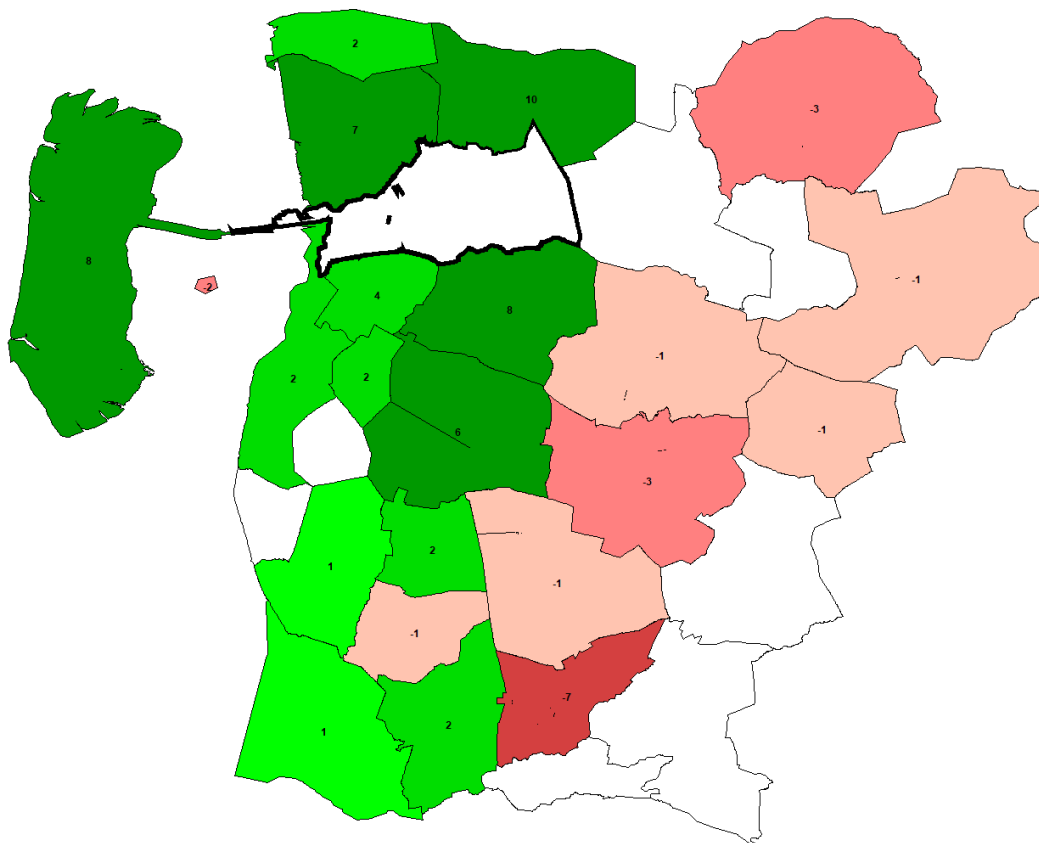

# Indbyggertal

TØNDER KOMMUNE

- Status 1/1-2020: 3.126

# Indbyggertal - udvikling

TØNDER KOMMUNE

|            | 2010 | 2011 | 2012 | 2013 | 2014 | 2015 | 2016 | 2017 | 2018 | 2019 | 2020 |
|------------|------|------|------|------|------|------|------|------|------|------|------|
| Skærbæk by | 3046 | 3081 | 3056 | 3085 | 3031 | 3051 | 3020 | 3094 | 3111 | 3105 | 3126 |

# Alderssammensætning

TØNDER KOMMUNE

| 2010  | 1/1-2020 |       | 2030   |       |
|-------|----------|-------|--------|-------|
| Antal | Alder    | Antal | Andel  | Antal |
| 175   | 0-5      | 204   | 6,5 %  | 172   |
| 361   | 6-16     | 372   | 11,9 % | 348   |
| 361   | 17-29    | 386   | 12,3 % | 359   |
| 1.310 | 30-64    | 1.236 | 39,5 % | 1.159 |
| 839   | 65+      | 928   | 29,7 % | 1.012 |
| 3.046 | I alt    | 3.126 | 100 %  | 3.050 |

# Nettoflytning ift. Skærbæk Sogn 2015-2019 – internt i TK gennemsnit pr år

TØNDER KOMMUNE

Skærbæk sogn

**Ekstern flytning: +2**  
**Intern flytning: +31**

**Total tilflytning: 487**  
**Total fraflytning: 454**