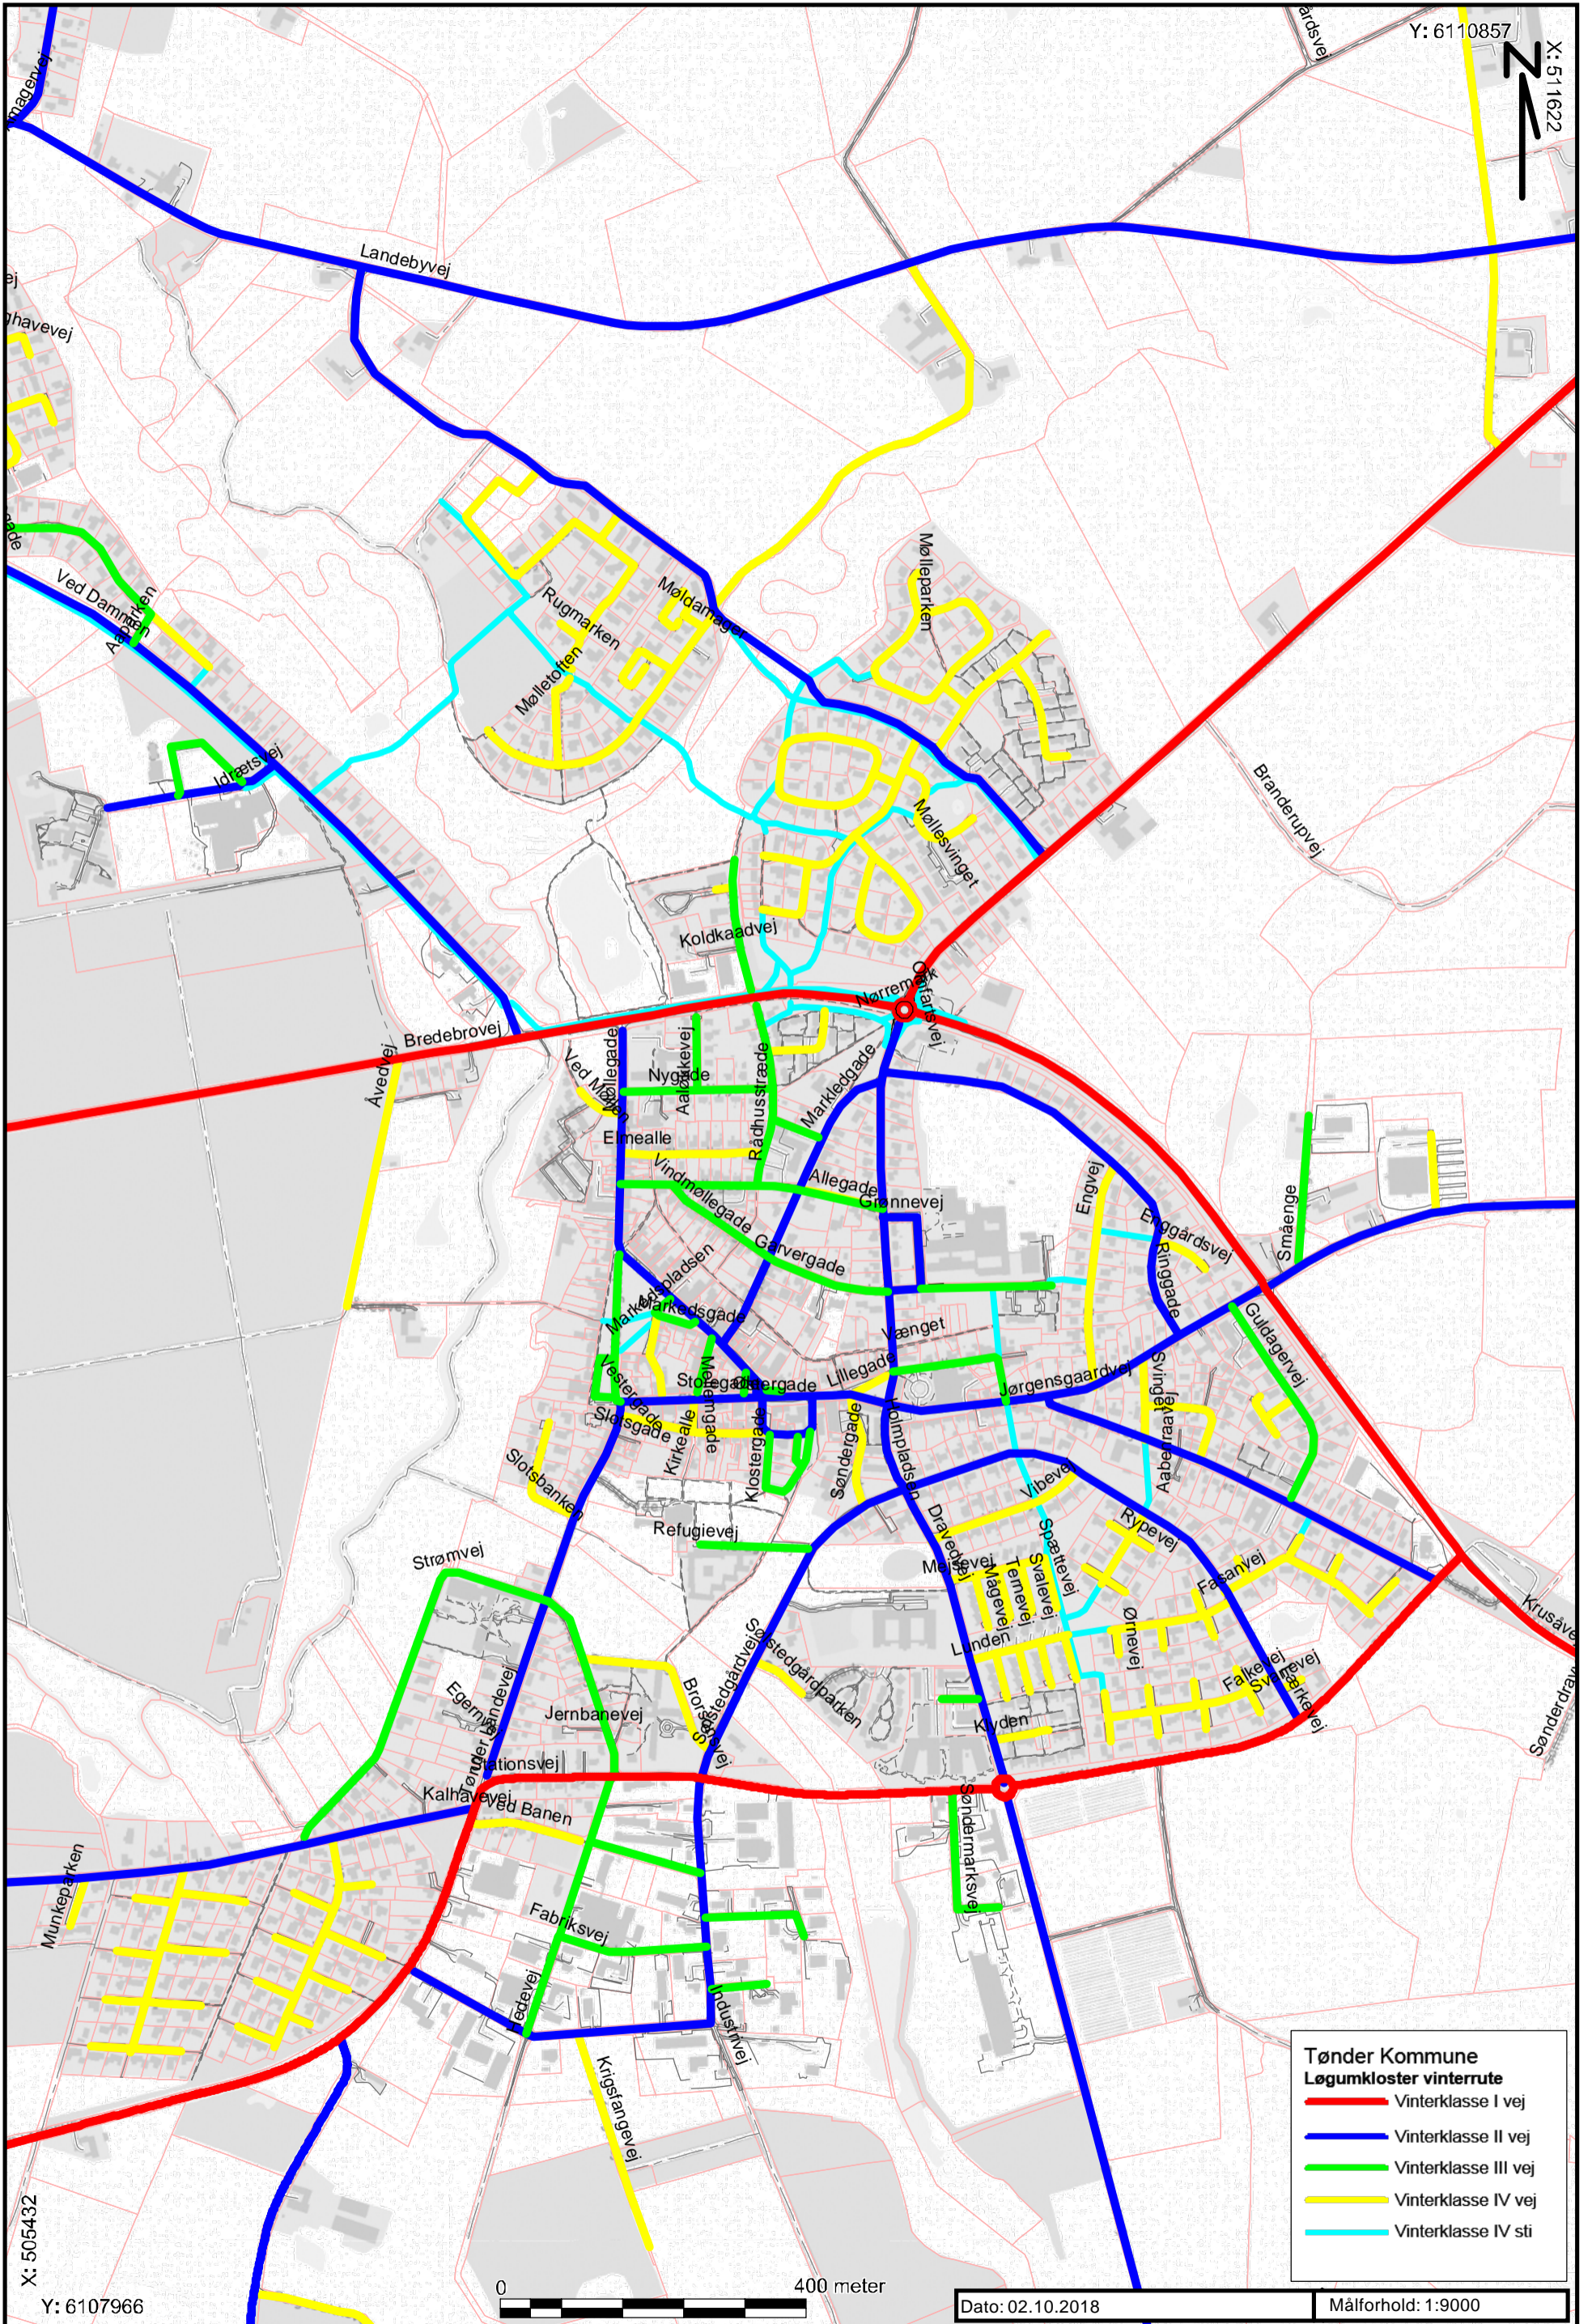

Y: 6110857

X: 511622

Tønder Kommune
Løgumkloster vinterrute

- Vinterklasse I vej
- Vinterklasse II vej
- Vinterklasse III vej
- Vinterklasse IV vej
- Vinterklasse IV sti

X: 505432

Y: 6107966

Dato: 02.10.2018

Målforhold: 1:9000