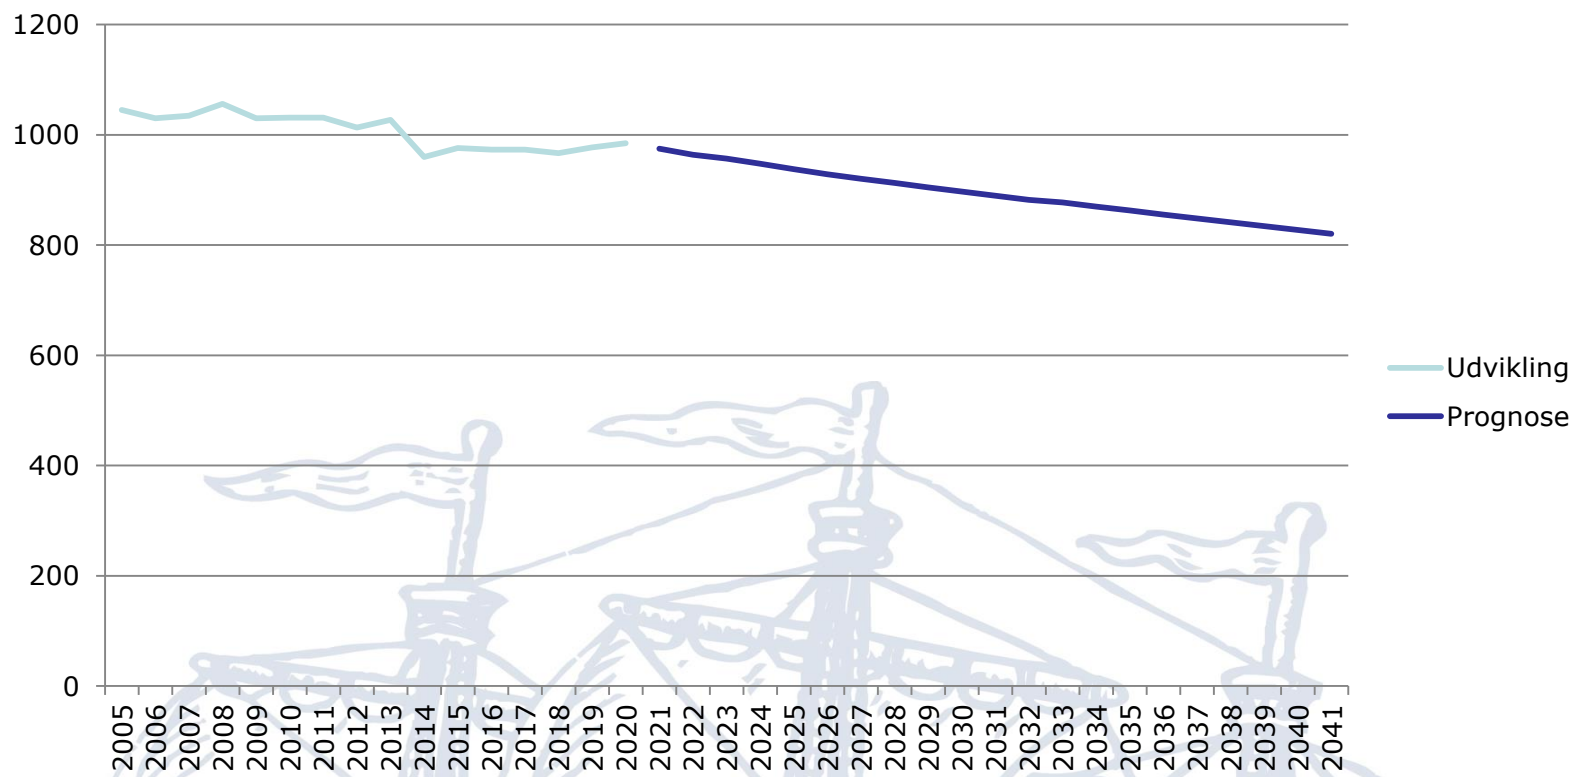

# Befolkningsudvikling for Øster Højst Sogn

# Indbyggertal

TØNDER KOMMUNE

- Status 1/1-2020: 985

# Indbyggertal - udvikling

TØNDER KOMMUNE

	2010	2011	2012	2013	2014	2015	2016	2017	2018	2019	2020
Øster Højst Sogn	1.031	1.031	1.031	1.027	960	973	973	973	967	977	985