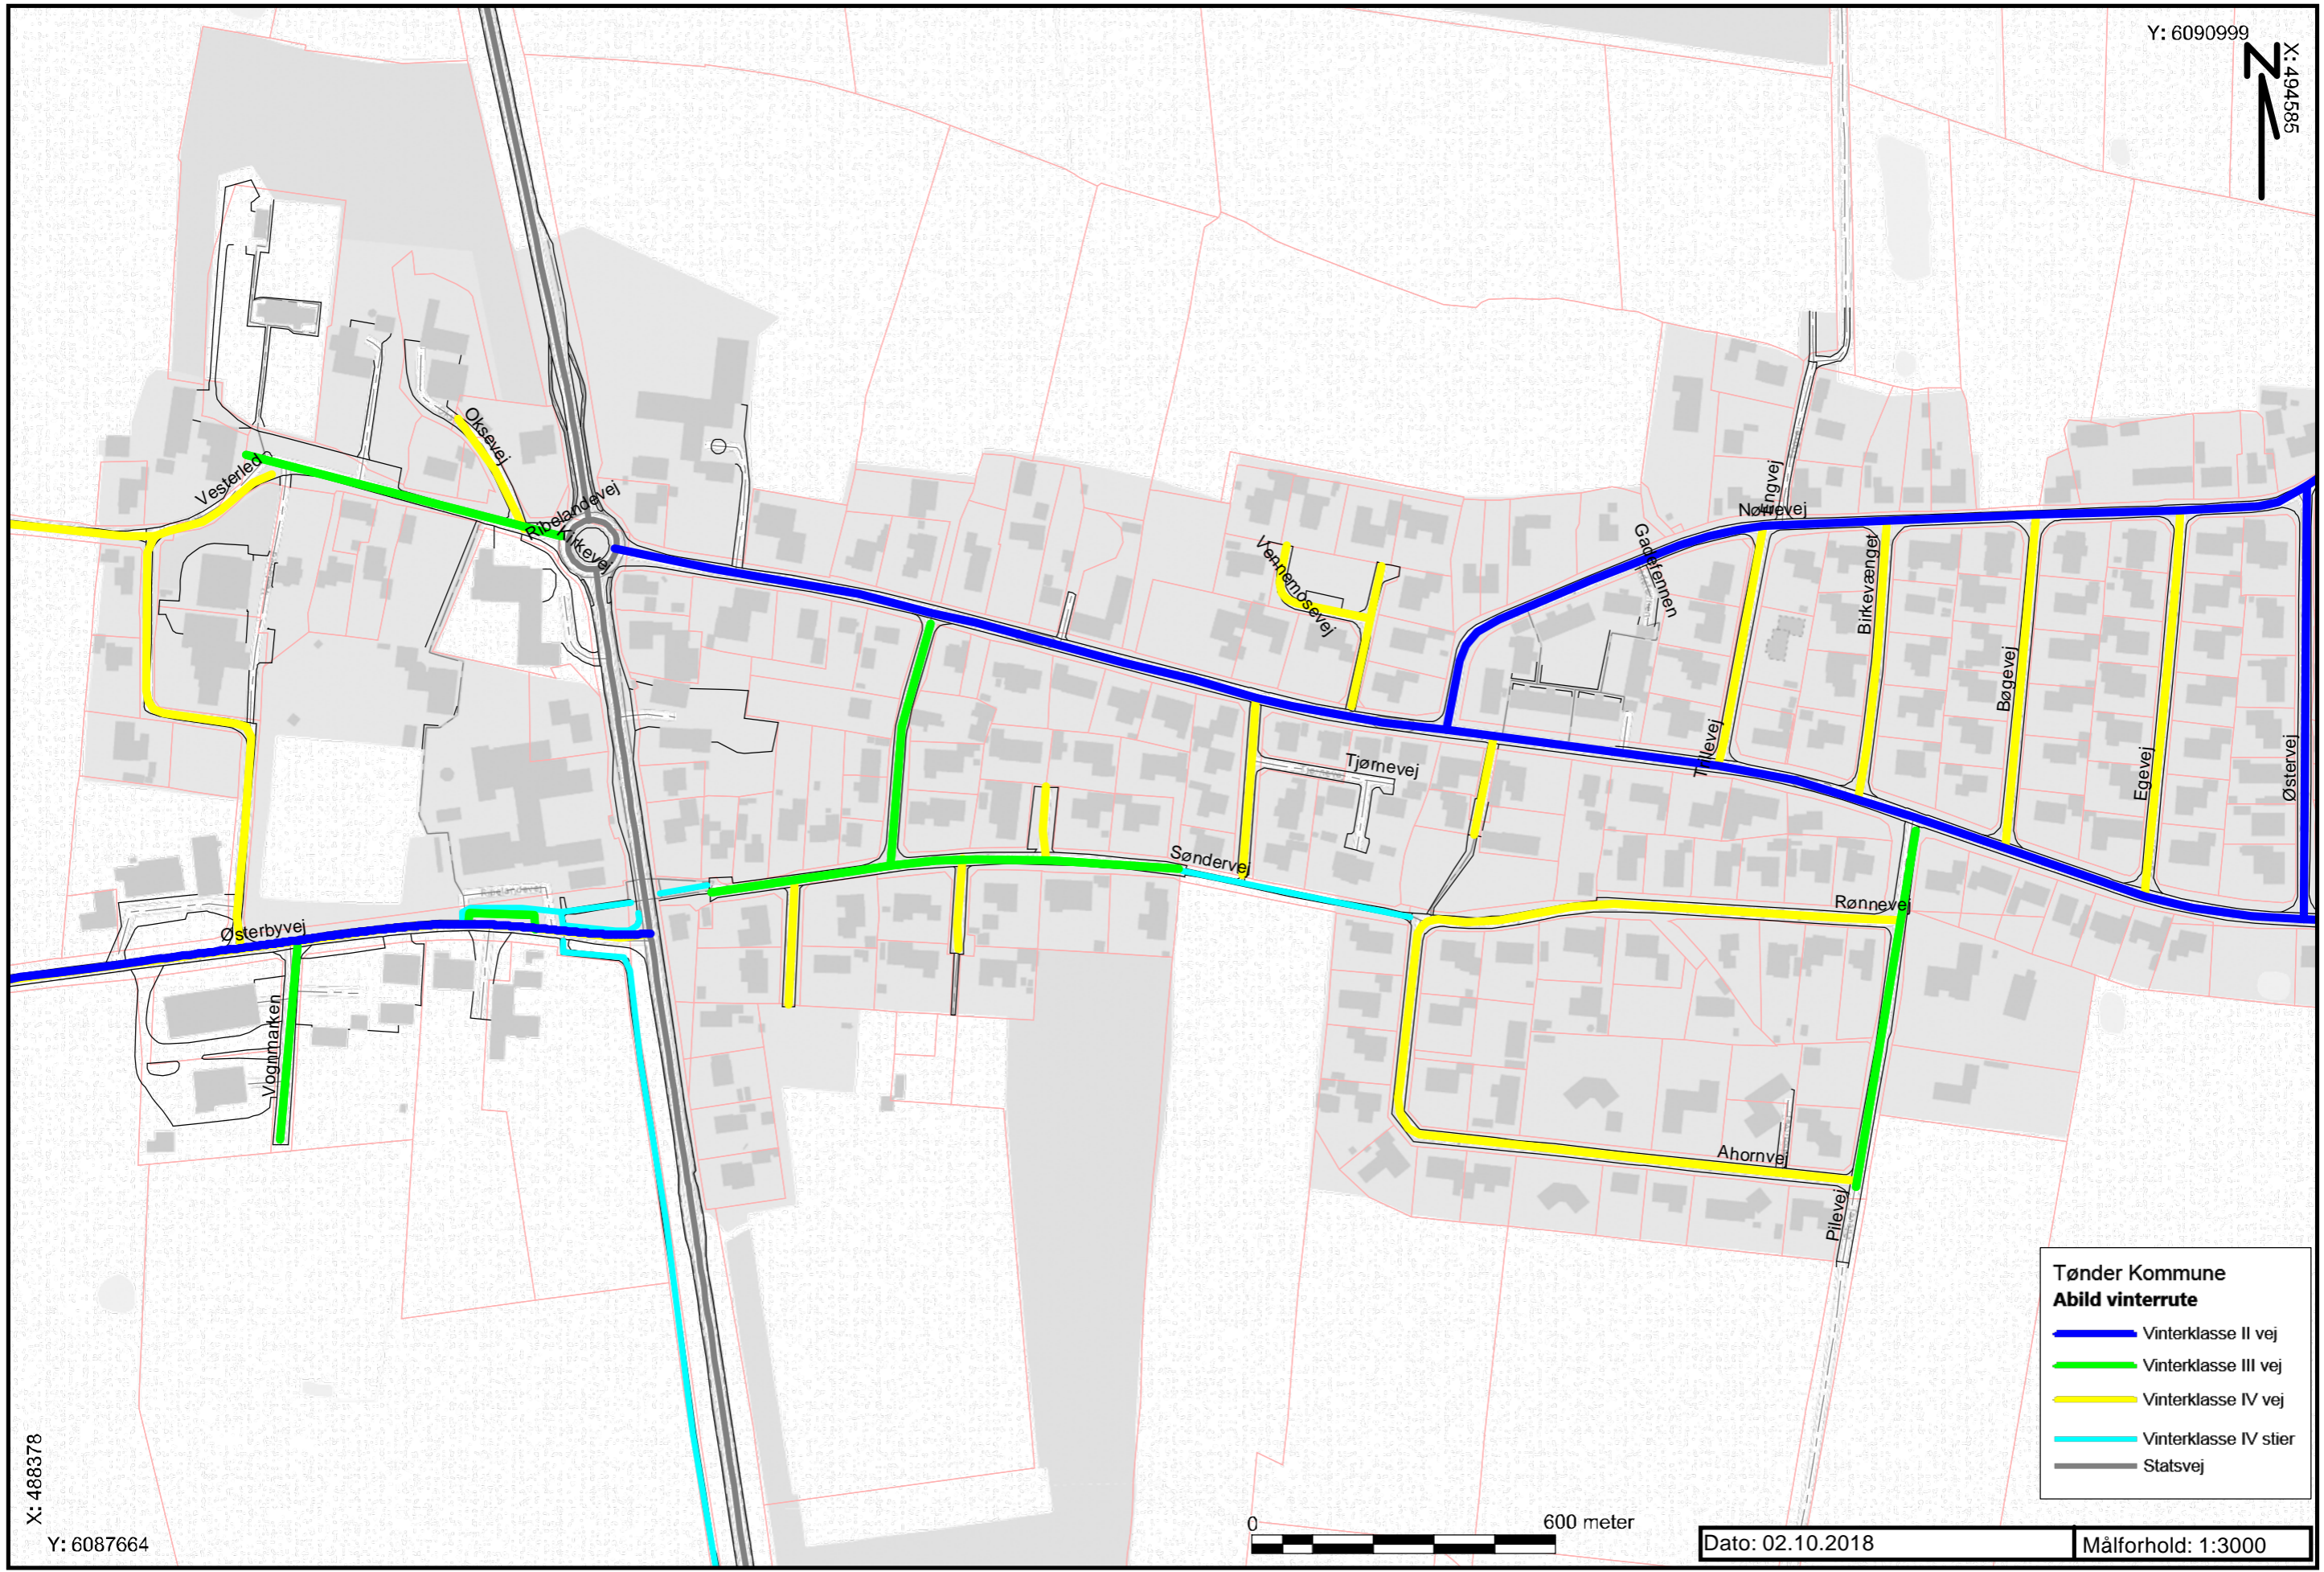

Y: 6090999
X: 494585

Tønder Kommune
Abild vinterrute

- Vinterklasse II vej
- Vinterklasse III vej
- Vinterklasse IV vej
- Vinterklasse IV stier
- Statsvej

X: 488378
Y: 6087664

0 600 meter

Dato: 02.10.2018 Målforhold: 1:3000