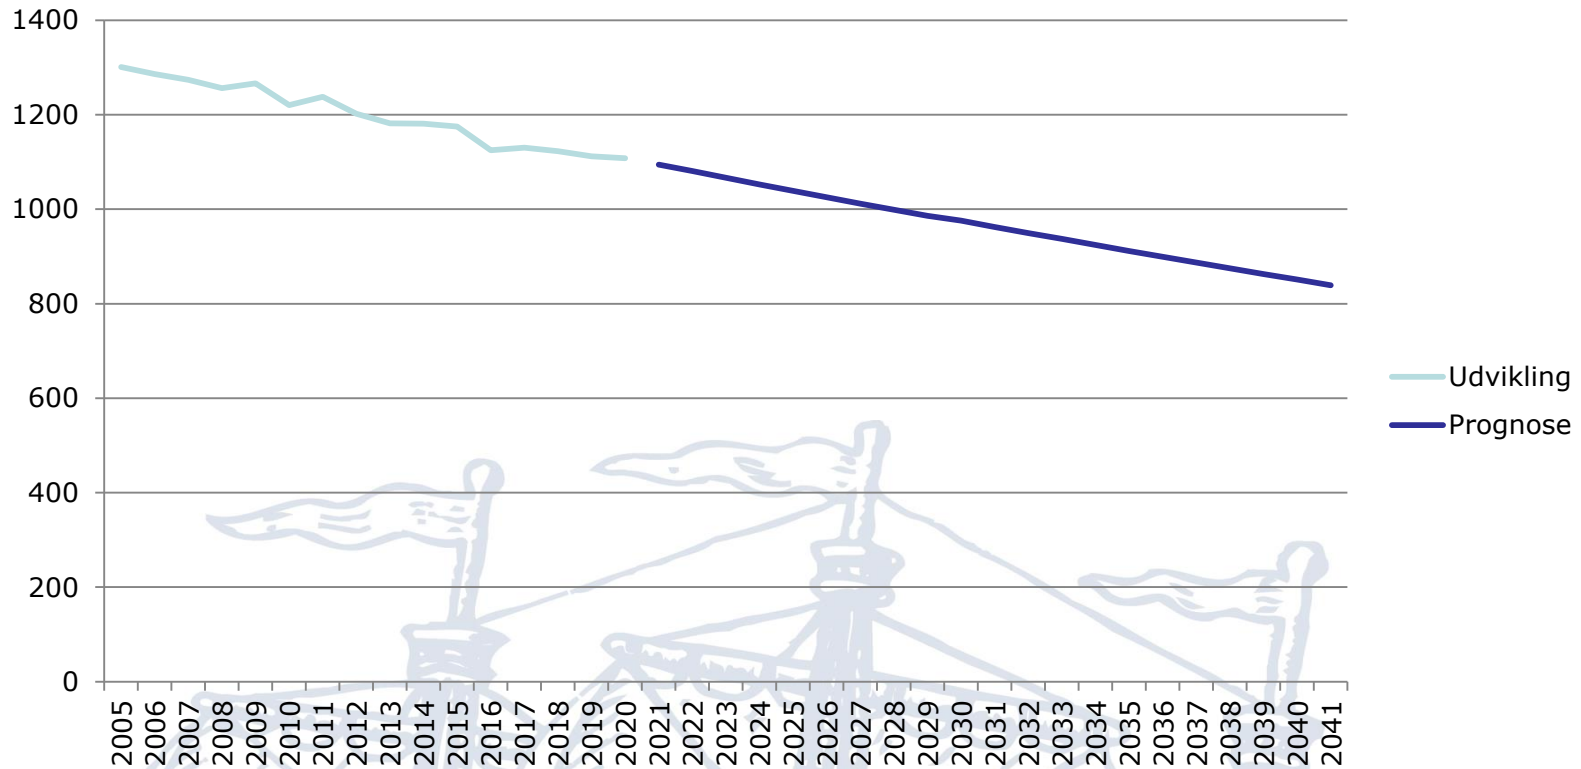

Befolkningsudvikling for Abild Sogn

TØNDER KOMMUNE

Indbyggertal

TØNDER KOMMUNE

- Status 1/1-2020: 1108

Indbyggertal - udvikling

TØNDER KOMMUNE

	2010	2011	2012	2013	2014	2015	2016	2017	2018	2019	2020
Abild Sogn	1.220	1.238	1.202	1.182	1.181	1.175	1.125	1.130	1.123	1.112	1.108

Alderssammensætning

TØNDER KOMMUNE

2010	1/1-2020		2030	
Antal	Alder	Antal	Andel	Antal
79	0-5	64	5,7 %	60
226	6-16	142	12,7 %	116
143	17-29	153	13,8 %	111
625	30-64	539	48,6 %	440
147	65+	210	20 %	248
1.220	I alt	1.108	100 %	976

Bevægelser 2015-2019

TØNDER KOMMUNE

Aldersgrupper	Intern		Ekstern		Indvandring	Udvandring	Født	Død
	Tilflytning	Fraflytning	Tilflytning	Fraflytning				
0-5	23	30	9	8	5	2		
6-16	29	59	17	4	5	0		
17-29	135	145	105	138	27	19		
30-64	113	141	63	48	14	11		
65+	18	33	1	7	1	0		
I alt	318	408	195	205	52	32	58	40