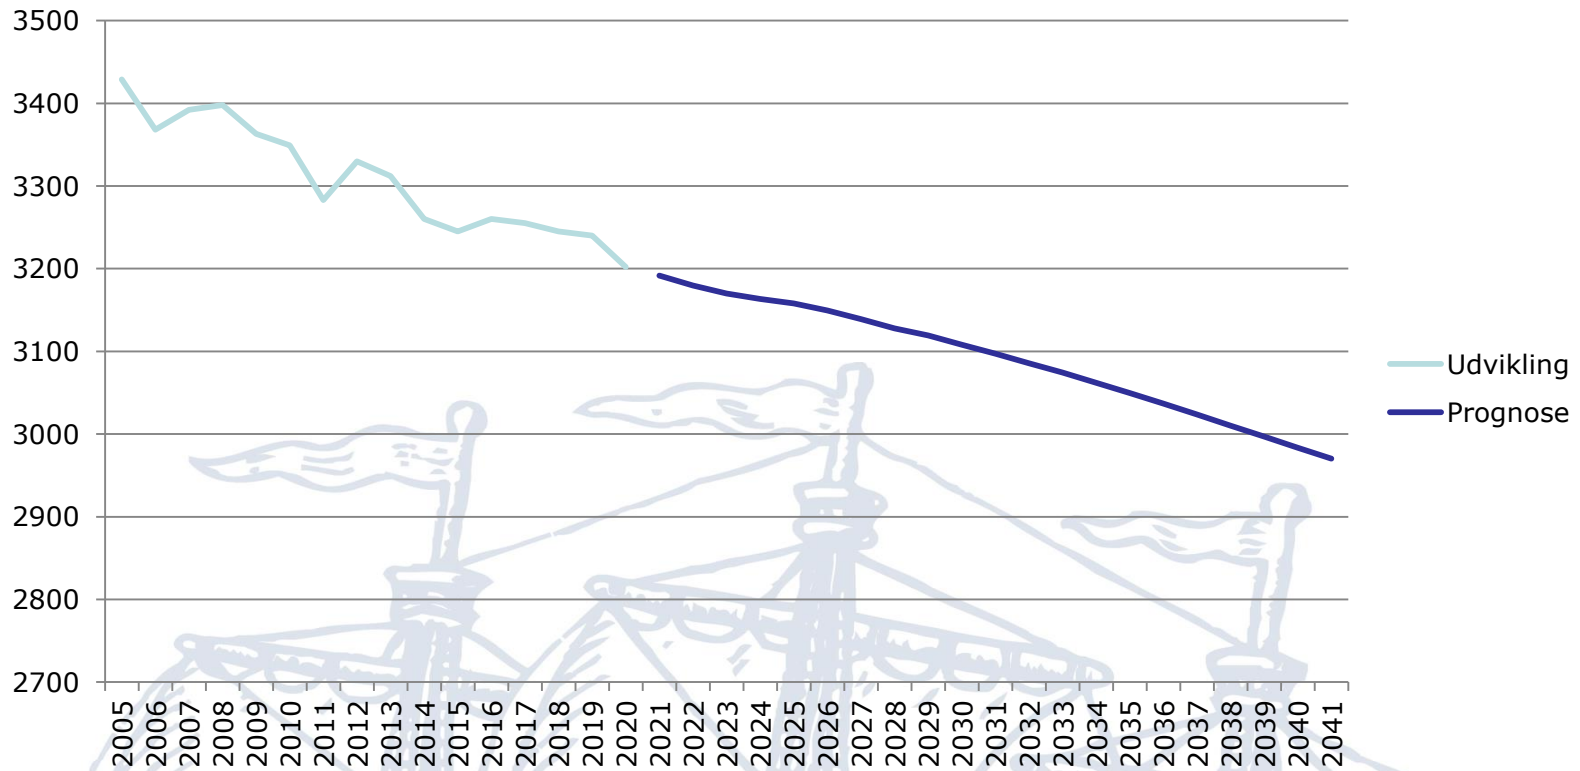

Befolkningsudvikling for Løgumkloster Sogn

TØNDER KOMMUNE

Indbyggertal

TØNDER KOMMUNE

- Status 1/1-2020: 3.202

Indbyggertal - udvikling

TØNDER KOMMUNE

	2010	2011	2012	2013	2014	2015	2016	2017	2018	2019	2020
Løgumkloster Sogn	3.349	3.283	3.330	3.312	3.260	3.245	3.260	3.255	3.245	3.240	3.202

Alderssammensætning

TØNDER KOMMUNE

2010	1/1-2020			2030
Antal	Alder	Antal	Andel	Antal
185	0-5	136	4,2 %	179
382	6-16	398	12,4 %	336
430	17-29	367	11,4 %	372
1.477	30-64	1.284	40 %	1199
875	65+	1.017	31,7 %	1.023
3.349	I alt	3.202	100 %	3.108

Bevægelser 2015-2019

TØNDER KOMMUNE

Aldersgrupper	Intern		Ekstern		Indvandring	Udvandring	Født	Død
	Tilflytning	Fraflytning	Tilflytning	Fraflytning				
0-5	130	132	34	33	4	2		
6-16	244	213	30	55	32	15		
17-29	502	506	237	329	45	46		
30-64	586	557	188	175	35	23		
65+	246	193	41	48	8	4		
I alt	1.708	1.601	530	640	124	90	105	246