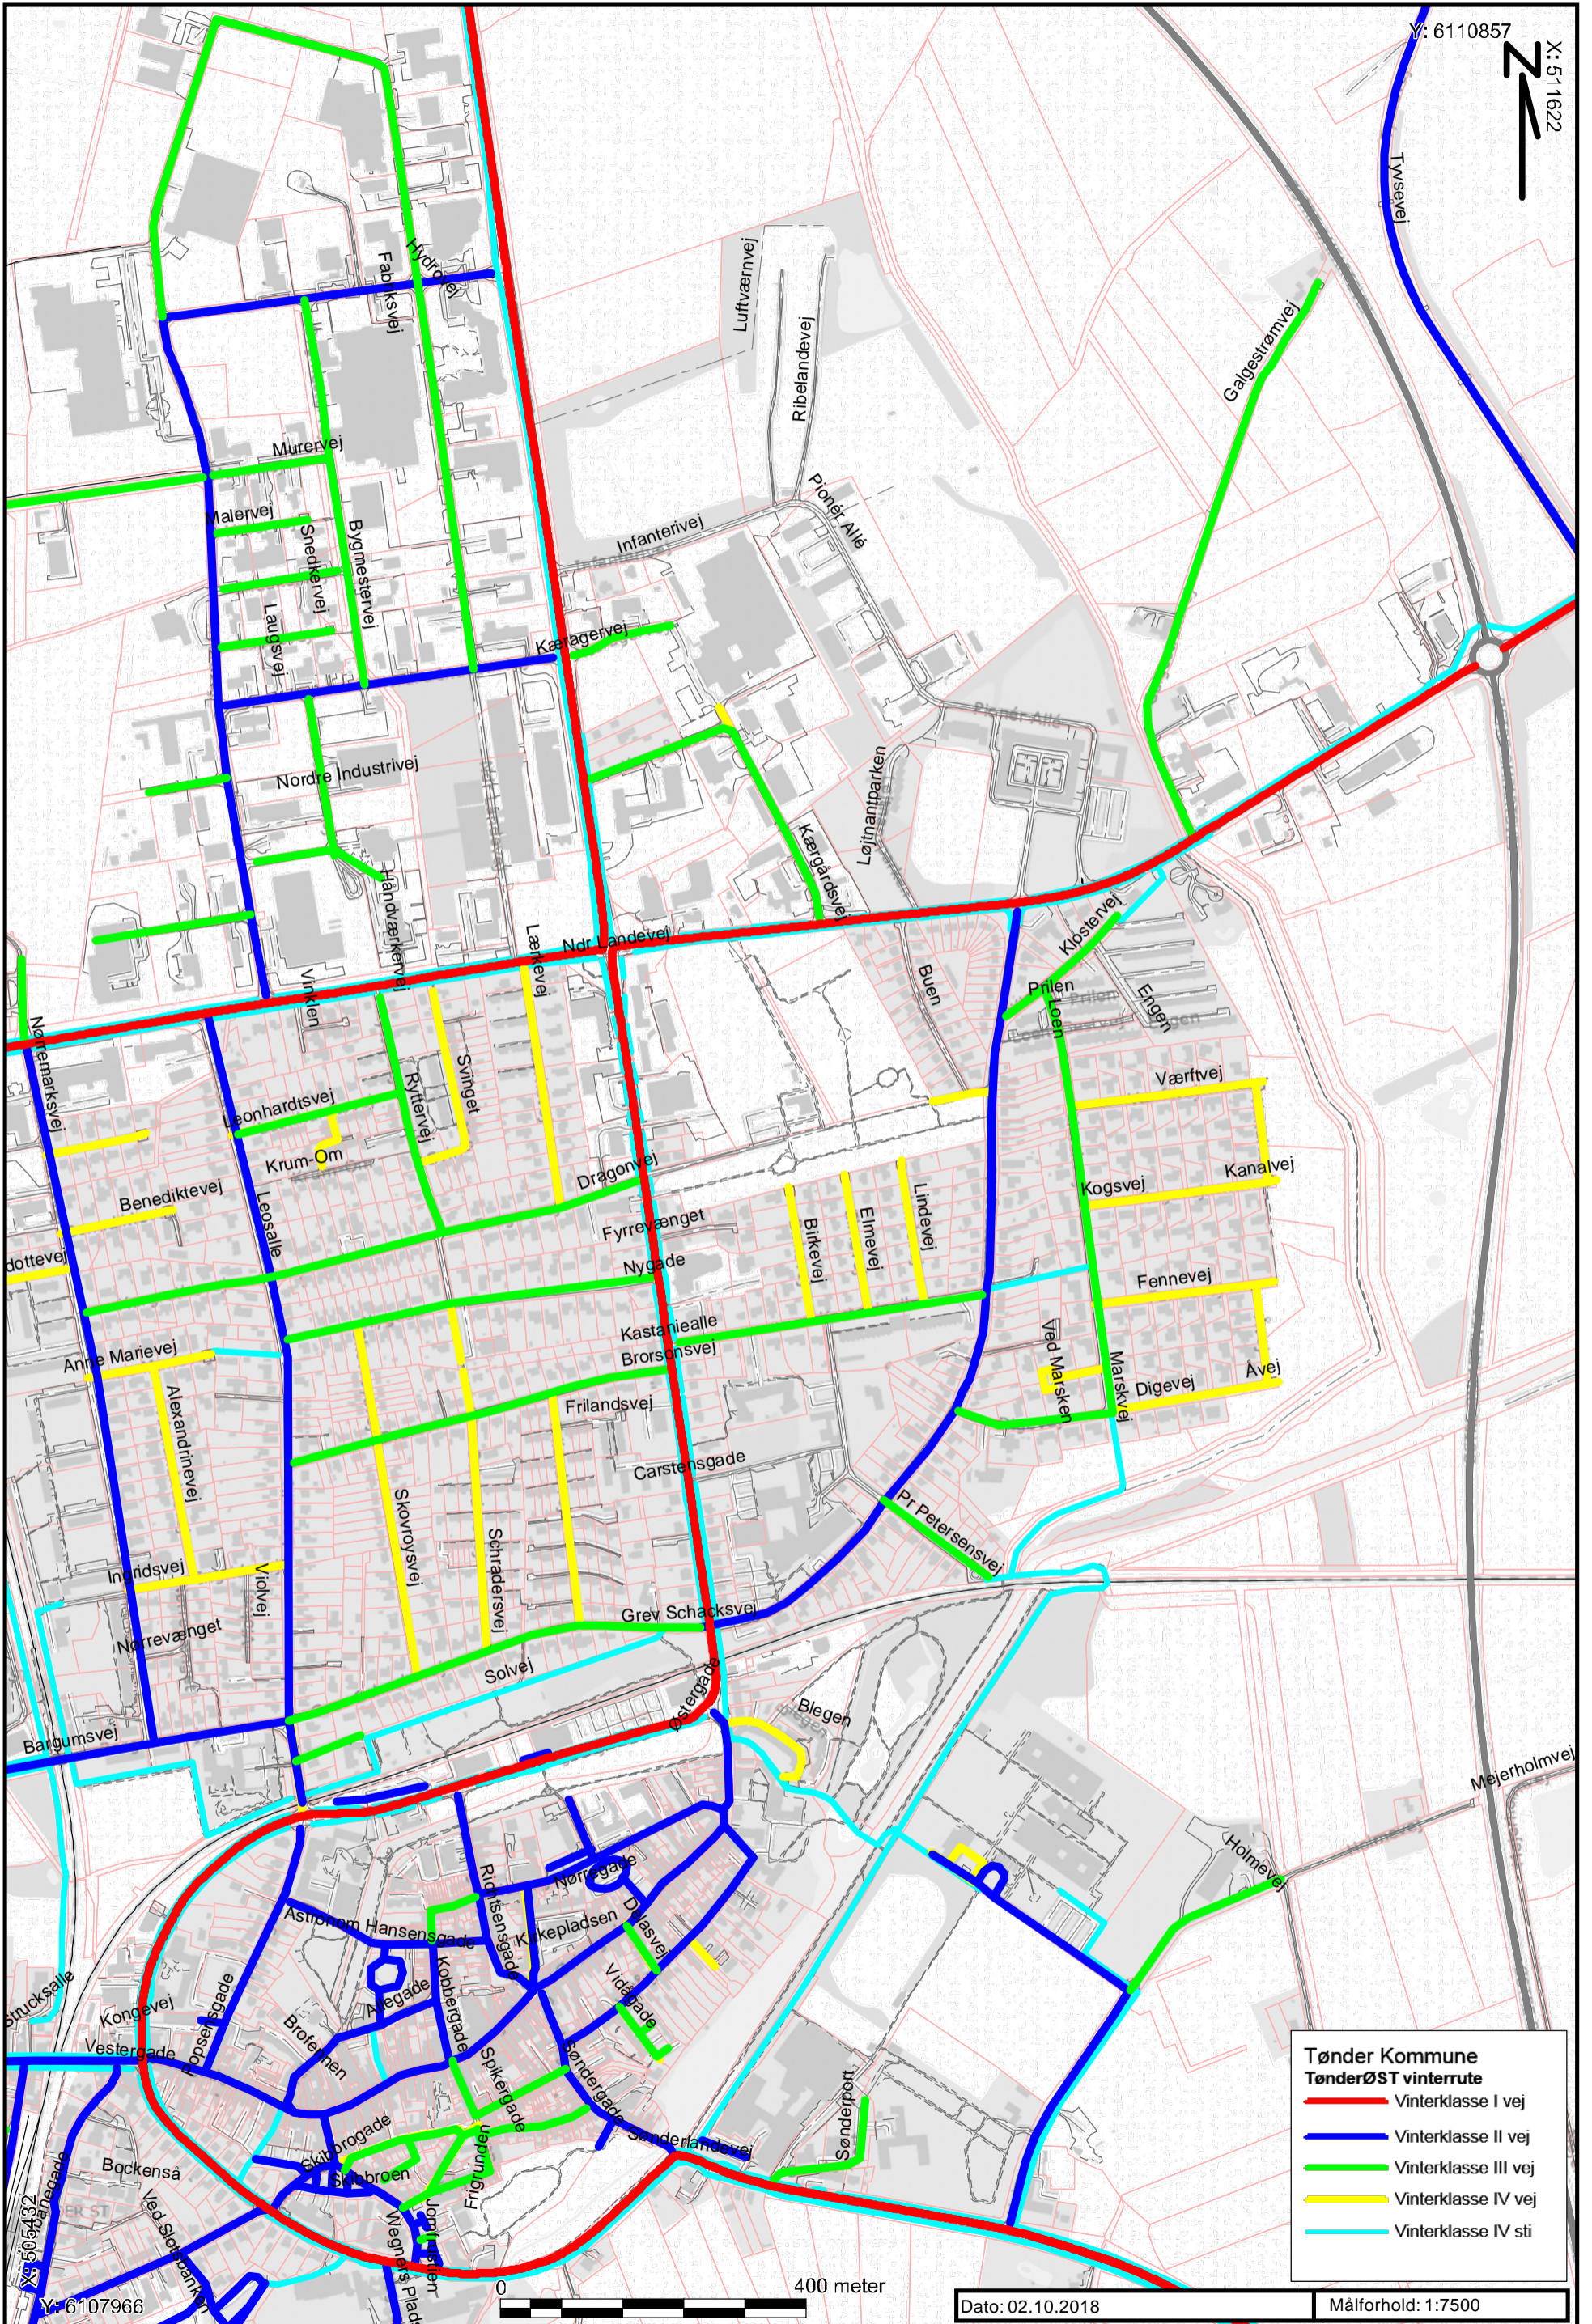

Y: 6110857

X: 511622

**Tønder Kommune**  
**TønderØST vinterrute**

- Vinterklasse I vej
- Vinterklasse II vej
- Vinterklasse III vej
- Vinterklasse IV vej
- Vinterklasse IV sti

Dato: 02.10.2018

Målforhold: 1:7500

Y: 6107966

X: 506432