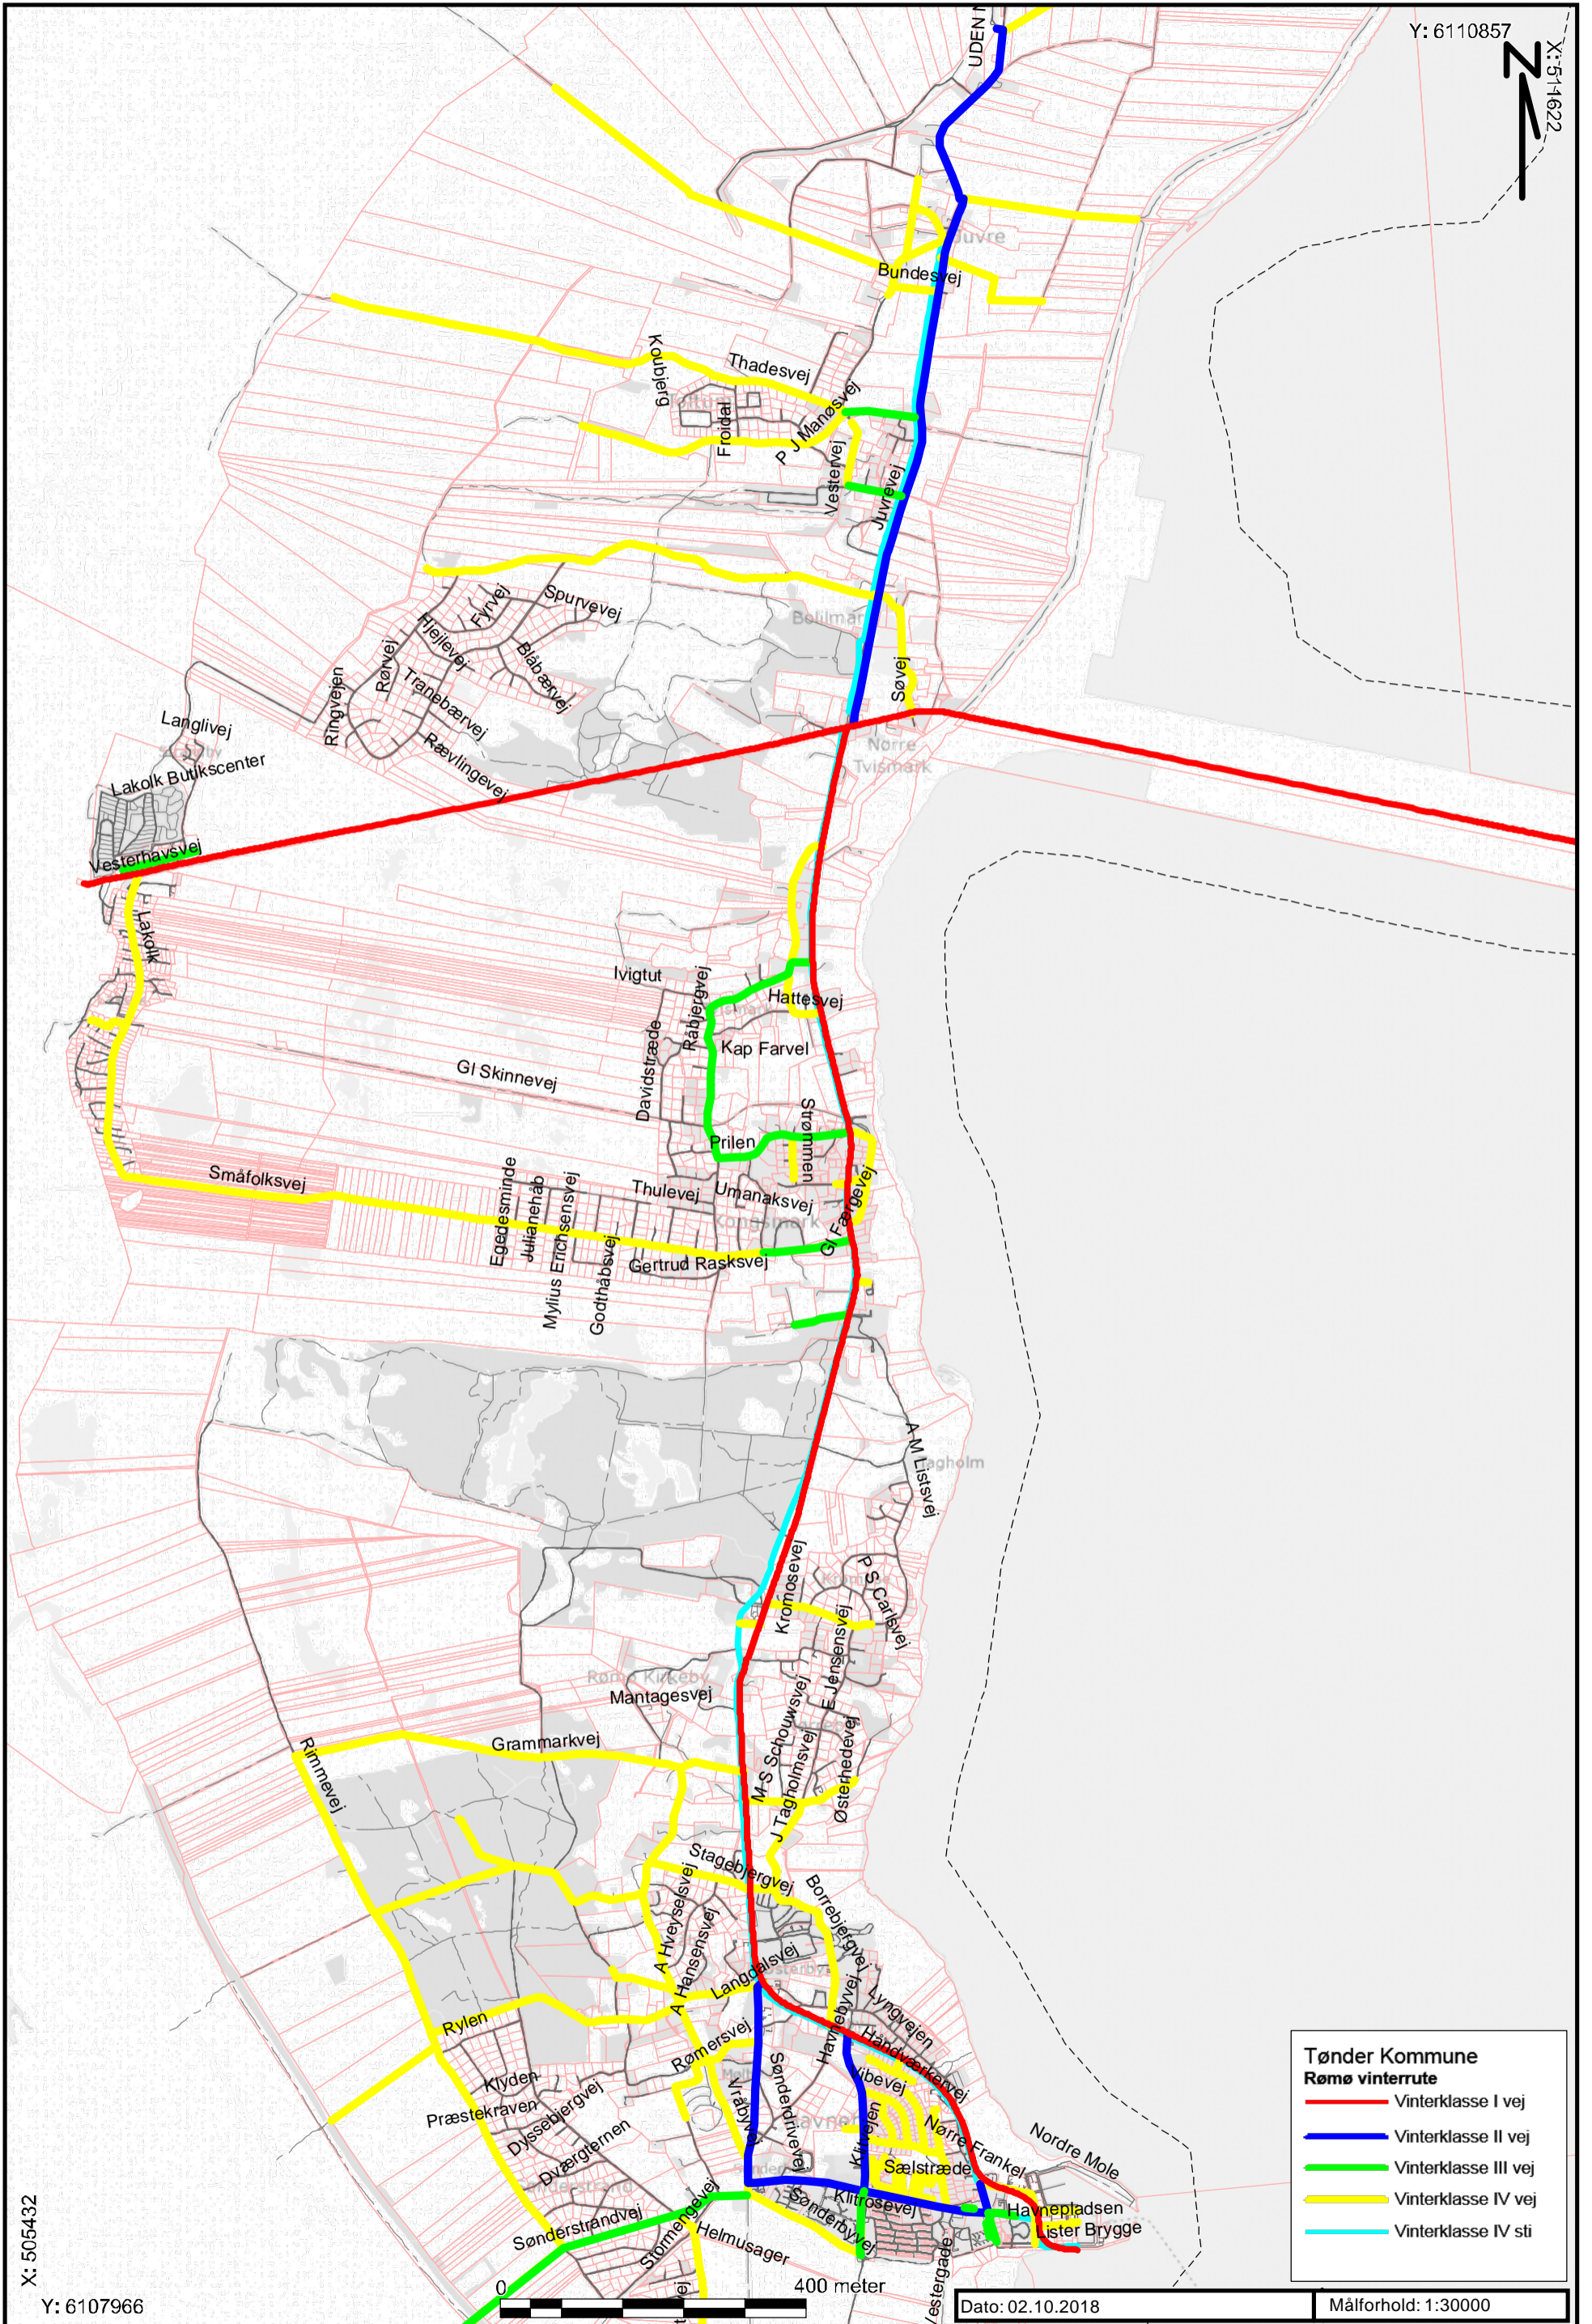

Y: 6110857

X: 514622

**Tønder Kommune
Rømø vinterrute**

- Vinterklasse I vej
- Vinterklasse II vej
- Vinterklasse III vej
- Vinterklasse IV vej
- Vinterklasse IV sti

X: 505432

Y: 6107966

Dato: 02.10.2018

Målforhold: 1:30000