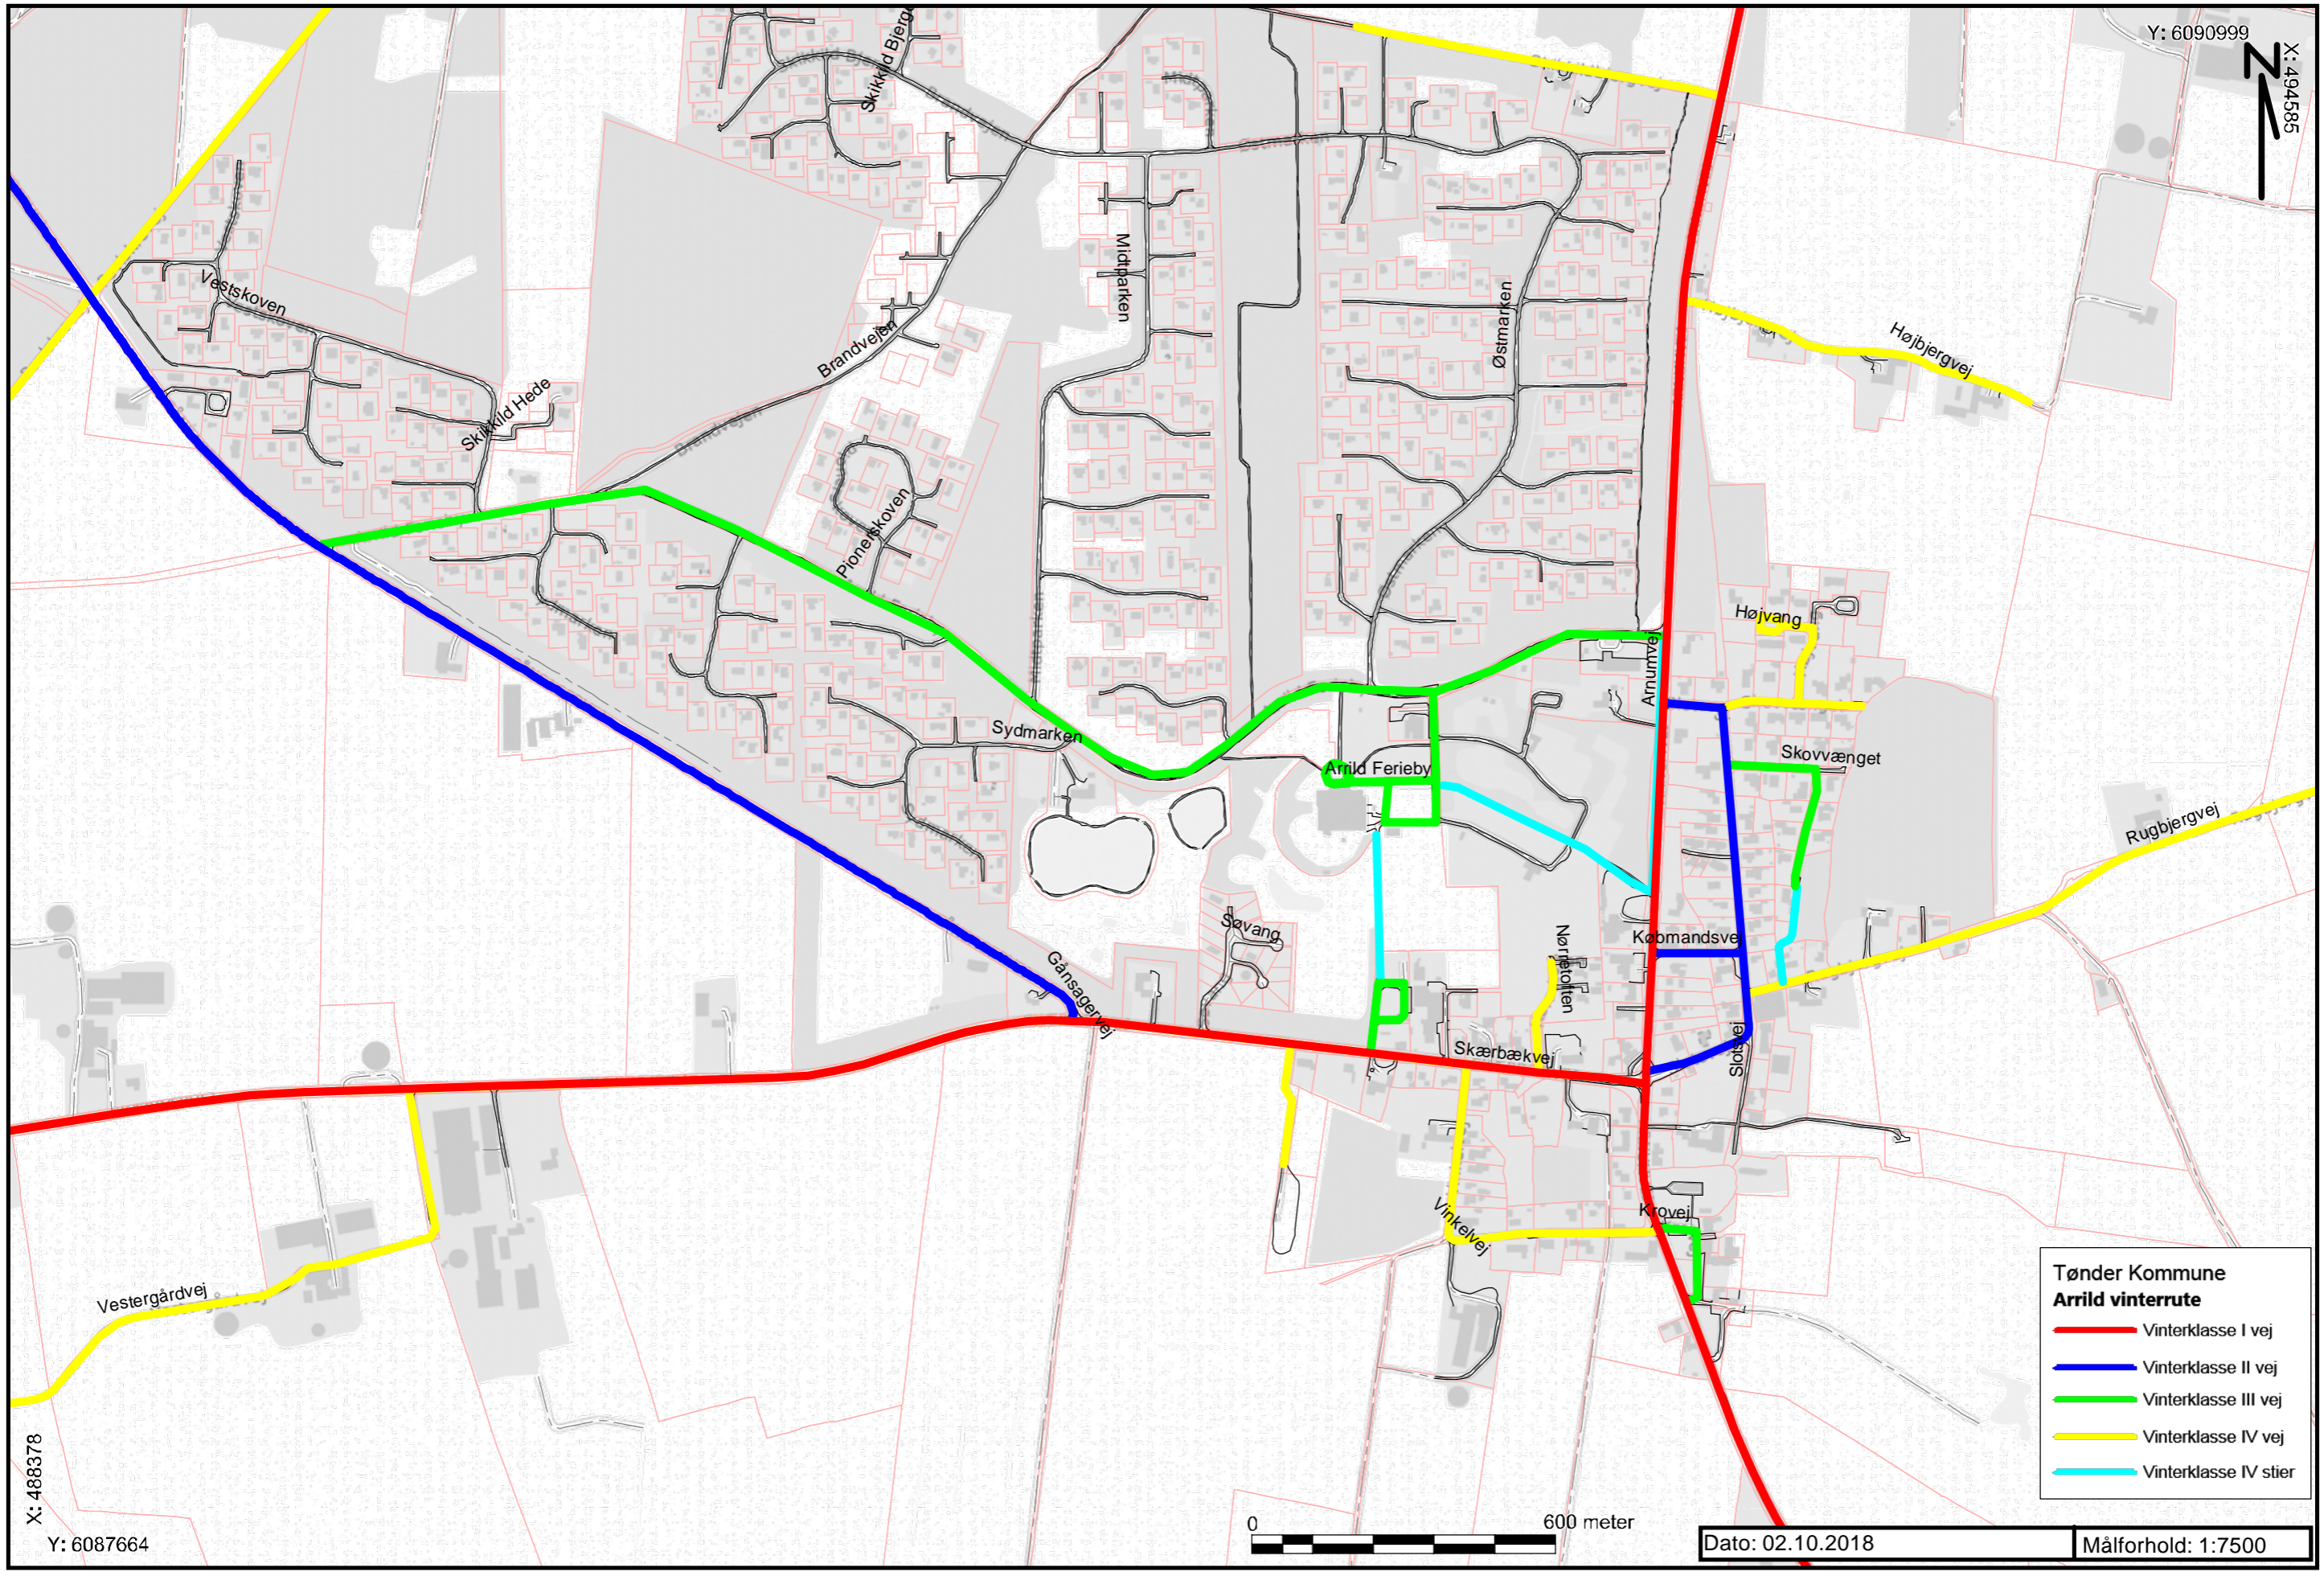

Y: 6090999

X: 494585

Tønder Kommune
Arrild vinterrute

- Vinterklasse I vej
- Vinterklasse II vej
- Vinterklasse III vej
- Vinterklasse IV vej
- Vinterklasse IV stier

X: 488378
Y: 6087664

Dato: 02.10.2018

Målforhold: 1:7500